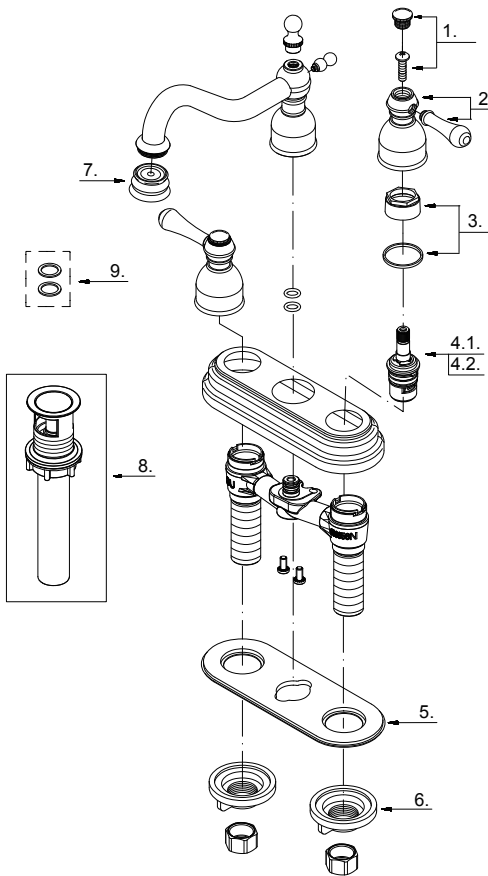

Illustrated Parts List

Liste de pièces illustrée

Lista ilustrada de partes

Replacement parts, call :
 Les pièces de rechange, appelez :
 Partes de reemplazo, llame :
1-888-328-2383
WWW.DANZE.COM

D301057

Two Handle Lavatory Faucet
Robinet de lavabo à deux manettes
Grifo para lavabo con dos manijas

D301057 (V2)

Part Name	Nom de la pièce	Nombre de Parte	Part # # de pièce # de Parte
1°. Handle Cap	Capuchon de la manette	Tapón	A603388
2°. Metal Handle Insert	Insertion pour manettes en métal	Tapa de manijas en metálicas	A602084
3°. Lock Nut & Washer	Écrou de blocage et rondelle	Contratuercas y arandela	A663629
4.1. Ceramic Disc Cartridge - Cold	Cartouche à disque en céramique - froid	Cartucho de disco cerámico - frío	A507072W
4.2. Ceramic Disc Cartridge - Hot	Cartouche à disque en céramique - chaud	Cartucho de disco cerámico - caliente	A507071W
5. Gasket	Joint	Empaque	A011012NF
6. Lock Nuts	Écrous de blocage	Contratuercas	A504023
7°. Aerator	Brise-jet	Aireador	A500973N
8. Touch Down Drain	Goulotte de vidange	Ensamblaje de desagüe	A505219-P
9. Washer Set	Ensemble de rondelle	Juego de arandela	A504014