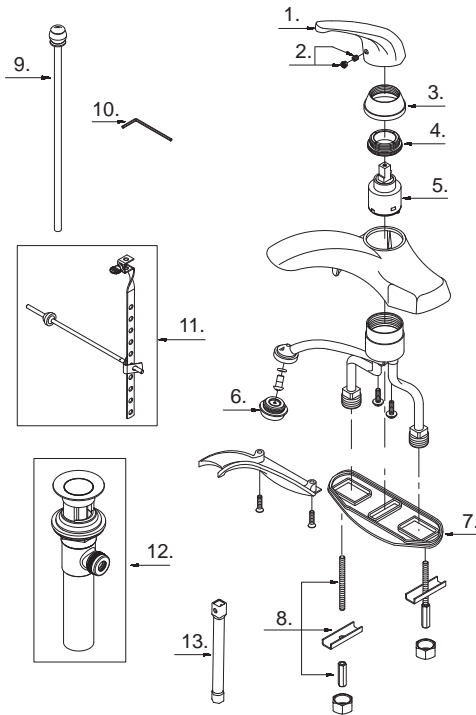

Illustrated Parts List

Liste de pièces illustrée

Lista ilustrada de partes

Replacement parts, call :
Les pièces de rechange, appelez :
Partes de reemplazo, llame :

1-888-328-2383
WWW.DANZE.COM

D225512

Single Handle Lavatory Faucet

Robinet de lavabo à une manette

Grifo para lavabo con una manija

D225512 (V6)

Model #	Finishes	Fini	Acabado
D225512	Chrome	Chrome	Cromo
D225512BN	Brushed Nickel	Nickel brossé	Níquel cepillado

Part Name	Nom de la pièce	Nombre de Partie	Part # # de pièce # de Parte
1° Metal Handle	Manette en métal	Manija metálica	A029048
2. Handle Insert & Screw	Pièce rapportée pour manettes et vis	Tapa de manija y tornillo	A66D569
3° Trim Cap	Capuchon de garniture	Tapa ornamental	A103021-P
4. Lock Nut	Écrou de blocage	Contratuercas	A104002
5. Ceramic Disc Cartridge	Cartouche à disque en céramique	Cartucho de disco cerámico	A507348N
6° Aerator	Brise-jet	Aireador	A500195N-54
7. Gasket	Joint	Empaque	A011048NF
8. Mounting Hardware Assembly	Assemblage du matériel de fixation	Ensamblaje de ferretería de montaje	A504035
9° Lift Rod	Tige de levage	Varilla de elevación	A025030
10. Hex Wrench (H2.5* 19mm L*53mm L)	Clé hexagonale (H2.5* 19mm L*53mm L)	Llave hexagonal (H2.5* 19mm L*53mm L)	A031000NI
11° Ball Rod Assembly	Assemblage de levier à rotule	Ensamblaje de varilla con rótula	A026175
12° Pop-Up Drain	Vidange mécanique	Ensamblaje de desagüe con mecanismo levadizo	A556007
13. Sleeve Wrench	Clé à douille	Llave de tubo	A031223