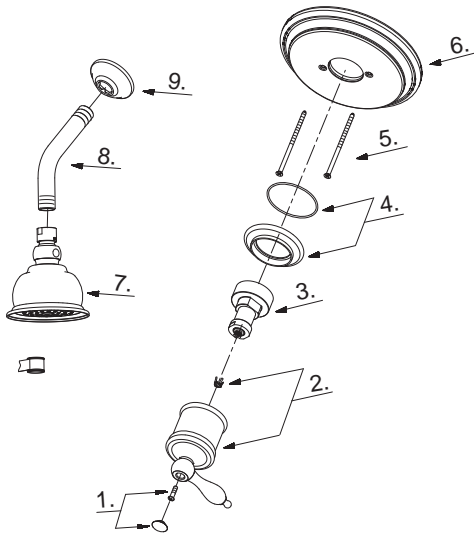

D520510T

Pressure Balance Shower Faucet Trim Kit

Garniture pour robinet à régulateur de pression pour douche

Kit de componentes exteriores para grifo de presión balanceada para ducha

D520510T (VA)

Illustrated Parts List
Liste de pièces illustrée
Lista ilustrada de partes

Replacement parts, call :
 Les pièces de rechange, appelez :
 Partes de reemplazo, llame :

1-888-328-2383
WWW.DANZE.COM

Model #	Finishes	Fini	Acabado
D520510T	Chrome	Chrome	Cromo
D520510BNT	Brushed Nickel	Nickel brossé	Níquel cepillado

Part Name	Nom de la pièce	Nombre de Partie	Part # # de pièce # de Parte
1 ^o . Handle Cap	Capuchon de la manette	Tapón	A613005
2 ^o . Metal Handle Assembly	Assemblage de manette en métal	Ensamblaje de manija metálicas	A602159
3 ^o . Adapter	Adaptateur	Adaptador	A057237
4 ^o . Handle Trim Ring	Garniture circulaire de manette	Capuchón ornamental de la manija	A607566
5. Screw Set	Ensemble de vis	Juego de tornillo	A608563
6 ^o . Escutcheon	Écusson	Escudo	A006497
7 ^o . Shower Head	Pomme de douche	Cabeza de ducha	S1211406
8 ^o . Shower Arm	Bras de douche	Brazo de ducha	A020002
9 ^o . Shower Arm Flange	Bride de bras de douche	Brida del brazo de la ducha	A019310