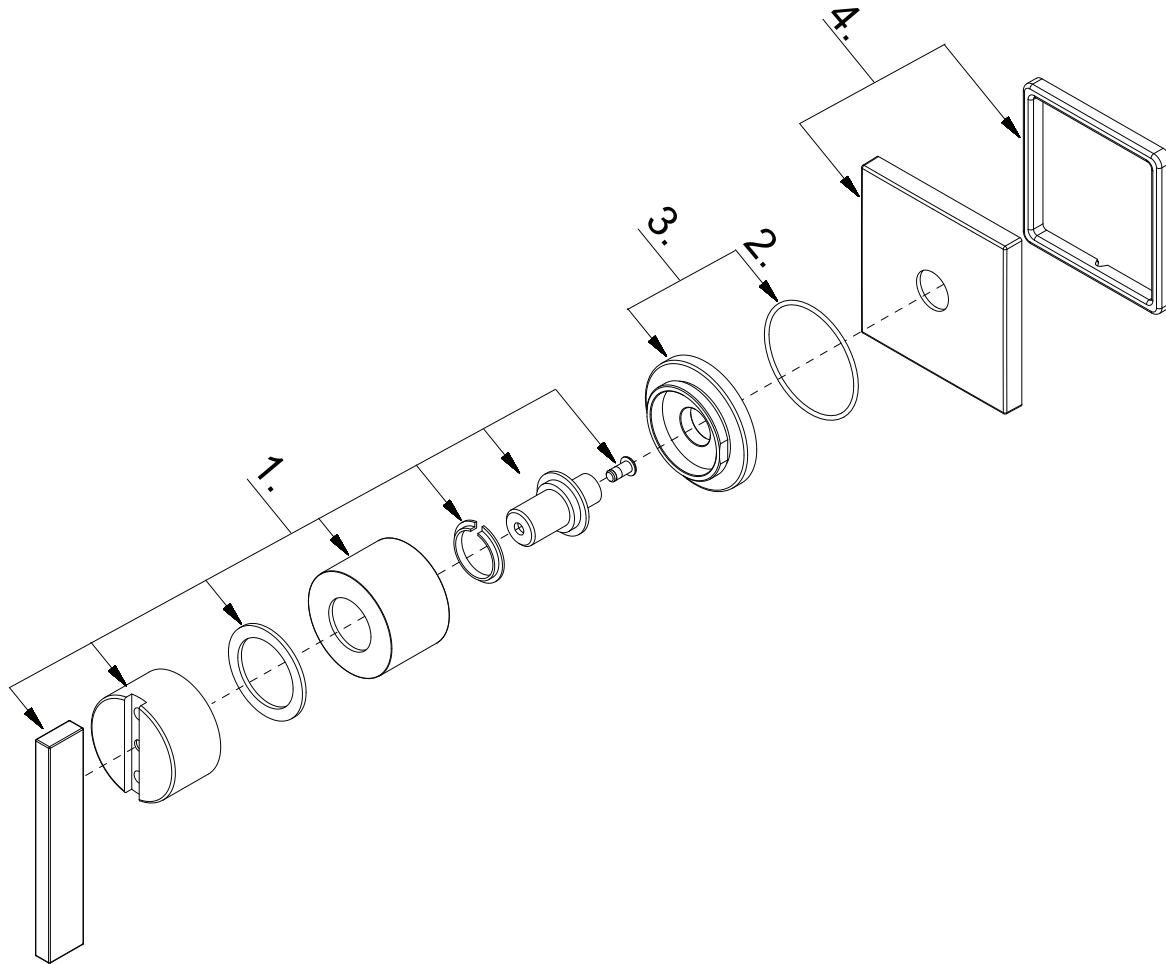

Replacement Parts / *Repuestos* / *Pièces de rechange*

D560944T (VA)

- | | | |
|------------------|--|---------|
| 1 ^o . | Metal Handle Assembly/ <i>Ensamblaje de manija metálicas</i> / <i>Assemblage de manette en métal</i> | A602067 |
| 2. | O-Ring($\varnothing 1-7/8$ " ID * $\varnothing 2$ " OD)/ <i>Empaque circular ($\varnothing 1-7/8$ pulg. ID * $\varnothing 2$ pulg. OD)/</i>
<i>Joint torique ($\varnothing 1-7/8$ po ID * $\varnothing 2$ po OD)</i> | A004545 |
| 3 ^o . | Handle Base/ <i>Base de manija</i> / <i>Base de la manette</i> | A607157 |
| 4 ^o . | Escutcheon Assembly/ <i>Ensamblaje del Escudo</i> / <i>Assemblage d'applique</i> | A607164 |