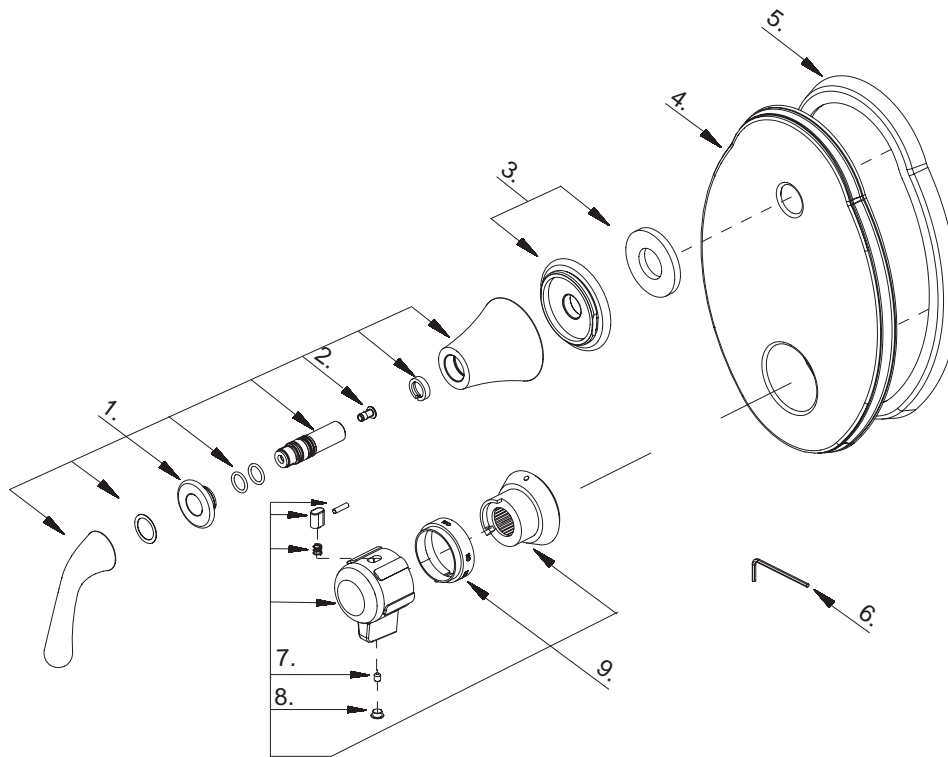

Replacement Parts / Repuestos / Pièces de rechange

D560156T (V2)

- | | |
|---|------------|
| 1 . Metal Handle Assembly/Ensamblaje de manija metálicas/Assemblage de manette en métal | A602036 |
| 2 . Screw (3/16" -24 * 3/8" L)/Tornillo (3/16 pulg. - 24 *3/8 pulg. L)/Vis (3/16 po - 24 *3/8 po L) | A008612 |
| 3 . Handle Trim Ring/Capuchón ornamental de la manija/Garniture circulaire de manette | A607465 |
| 4 . Escutcheon/Escudo/Écusson | A006416-50 |
| 5 . Escutcheon Seal/Sello para escudo/Rondelle étanche pour écusson | A010789 |
| 6 . Hex wrench (H2.0 * 17mmL * 49 mm L)/Llave hexagonal (H2.0 * 17mmL * 49mm L)/Clé hexagonale (H2.0 * 17mmL * 49 mm L) | A031003 |
| 7 . Screw (M4 * 5mm L)/Tornillo (M4 * 5mm L)/Vis (M4 * 5mm L) | A008191 |
| 8 . Handle Cap/Tapón/Capuchon de la manette | A028046M |
| 9 . Handle Assembly/Ensamblaje de manija/Assemblage de manette | A602040 |