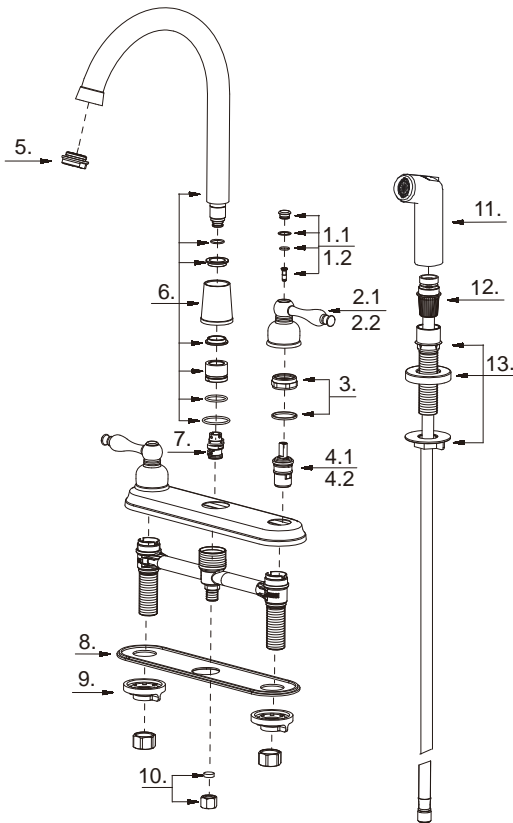

Danze®

D422055

Two Handle Kitchen Faucet
Robinet de cuisine à deux manettes
Grifo para cocina de dos manijas

Illustrated Parts List
Liste de pièces illustrée
Lista ilustrada de partes

Replacement parts, call :
 Les pièces de rechange, appelez :
 Partes de reemplazo, llame :

Part Name	Nom de la pièce	Nombre de Partie	Part # # de pièce # de Parte
1.1°. Handle Cap - Cold	Capuchon de la manette - froid	Tapón - caliente	A603361C
1.2°. Handle Cap - Hot	Capuchon de la manette - chaud	Tapón - caliente	A603361H
2.1°. Metal Handle Assembly - Cold	Assemblage de manette métal - froid	Ensamblaje de manija metálicas - caliente	A662292C
2.2°. Metal Handle Assembly - Hot	Assemblage de manette métal - chaud	Ensamblaje de manija metálicas - caliente	A662292H
3°. Retainer Nut	Écrou de serrage	Tuerca de retención	A66D642
4.1. Ceramic Disc Cartridge - Cold	Cartouche à disque en céramique - froid	Cartucho de disco cerámico - frío	A507102W
4.2. Ceramic Disc Cartridge - Hot	Cartouche à disque en céramique - chaud	Cartucho de disco cerámico - caliente	A507101W
5°. Aerator	Brise-jet	Aireador	A500763N
6°. Spout Assembly	Assemblage du bec	Ensamblaje de vertedor	A606400W
7. Spray Diverter	Inverseur de jet	Cambiador de flujo de agua	A501379N
8. Gasket	Joint	Empaque	A011003NF
9. Lock Nuts	Écrous de blocage	Contratuercas	A504023
10. Plug	Bouchon	Tapón	A603838N
11°. Hand Spray	Douchette à main	Rociador de mano	A503002N
12°. Spray Hose	Boyau d'arroseur	Manguera del rociador	A511000N
13°. Spray Holder Assembly	Assemblage du support de douchette	Ensamblaje de soporte del rociador	A504109