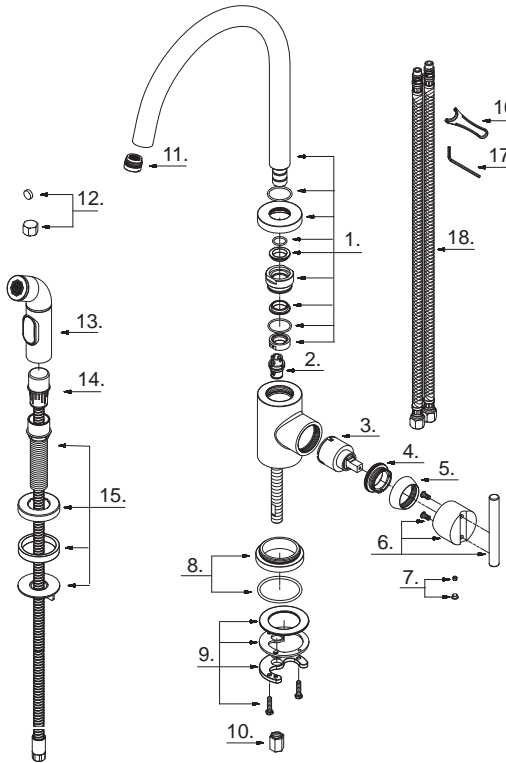

Illustrated Parts List

Liste de pièces illustrée

Lista ilustrada de partes

Replacement parts, call :
Les pièces de rechange, appelez :
Partes de reemplazo, llame :

1-888-328-2383
WWW.DANZE.COM

D401558

Single Handle Kitchen Faucet
Robinet de cuisine à une manette
Grifo para cocina una manija

Model #	Finishes	Fini	Acabado
D401558	Chrome	Chrome	Cromo
D401558SS	Stainless Steel	Acier inoxydable	Acero inoxidable

D401558 (VA)

Part Name	Nom de la pièce	Nombre de Partie	Part # # de pièce # de Parte
1 . Spout Assembly	Assemblage du bec	Ensamblaje de vertedor	A606034W
2 . Diverter	Inverseur	Cambiador de flujo	A501213N
3 . Ceramic Disc Cartridge	Cartouche à disque en céramique	Cartucho de disco cerámico	A507348N
4 . Lock Nut	Écrou de blocage	Contratuerca	A104002
5 . Trim Cap	Capuchon de garniture	Tapa ornamental	A103116
6 . Metal Handle Assembly	Assemblage de manette en métal	Ensamblaje de manija metálicas	A602274
7 . Handle Insert & Screw	Pièce rapportée pour manettes et vis	Tapa de manijas y tornill	A603844
8 . Trim Ring	Garniture circulaire	Argolla ornamental	A607404
9 . Mounting Hardware Assembly	Assemblage du matériel de fixation	Ensamblaje de ferreteria de montaje	A603283
10 . Nut	Écrou	Tuerca	A070075
11 . Aerator	Brise-jet	Aireador	A500834N
12 . Plug	Bouchon	Tapón	A603838N
13 . Hand Spray	Douchette à main	Rociador de mano	A503127N
14 . Spray Hose	Boyau de douchette	Manguera del rociador	A511006N
15 . Spray Holder Assembly (3-15/16" L)	Assemblage du support de douchette (3-15/16 po L)	Ensamblaje de soporte del rociador (3-15/16 pulg. L)	A603324
16 . Aerator Wrench	Clé pour brise-jet	Llave para aireador	A031025
17 . Hex Wrench (H2.5 * 19 mm L * 53 mm L)	Clé hexagonale (H2.5 * 19 mm L * 53 mm L)	Llave hexagonal (H2.5 * 19 mm L * 53 mm L)	A031000
18 . Supply Hose	Tuyau d'alimentation d'eau	Tubo de suministro de agua	A105652W