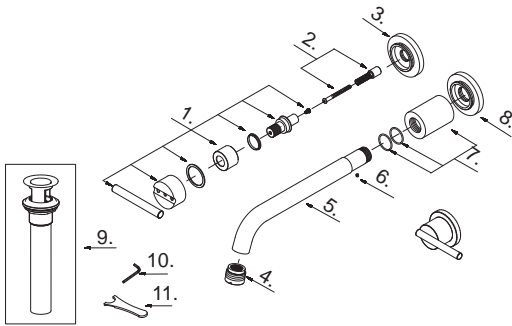

Illustrated Parts List

Liste de pièces illustrée

Lista ilustrada de partes

Replacement parts, call :
Les pièces de rechange, appelez :
Partes de reemplazo, llame :

1-888-328-2383
WWW.DANZE.COM

D316258T

Wall Mount Two Handle Lavatory Faucet

Robinet de lavabo à deux manettes à montage mural

Grifo para lavabo de dos manijas montaje en la pared

Part Name	Nom de la pièce	Nombre de Partie	Part # # de pièce # de Parte
1 . Metal Handle Assembly	Assemblage de manette en métal	Ensamblaje de manija metálicas	A602588
2 . Stem Extension	Rallonge de tige	Extensión del vástago	A66D807
3 . Handle Trim Ring	Garniture circulaire de manette	Capuchón ornamental de la manija	A034235
4 . Aerator	Brise-jet	Aireador	A500974N
5 . Spout	bec	Vertedor	A523176W
6 . Screw (M5 * 6 mm L)	Vis (M5 * 6 mm L)	Tornillo (M5 * 6 mm L)	A075209
7 . Spout Base	Base du bec	Base del vertedor	A603356
8 . Spout Trim Ring	Garniture circulaire de bec	Anillo ornamental del grifo	A034236
9 . Touch Down Drain	Goulotte de vidange	Ensamblaje de desagüe	A505918
10 . Hex Wrench (H2 * 19 mm L * 53 mm L)	Clé hexagonale (H2 * 19 mm L * 53 mm L)	Llave hexagonal (H2 * 19 mm L * 53 mm L)	A031000
11 . Aerator Wrench	Clé pour brise-jet	Llave para aireador	A031025

D316258T (VA)