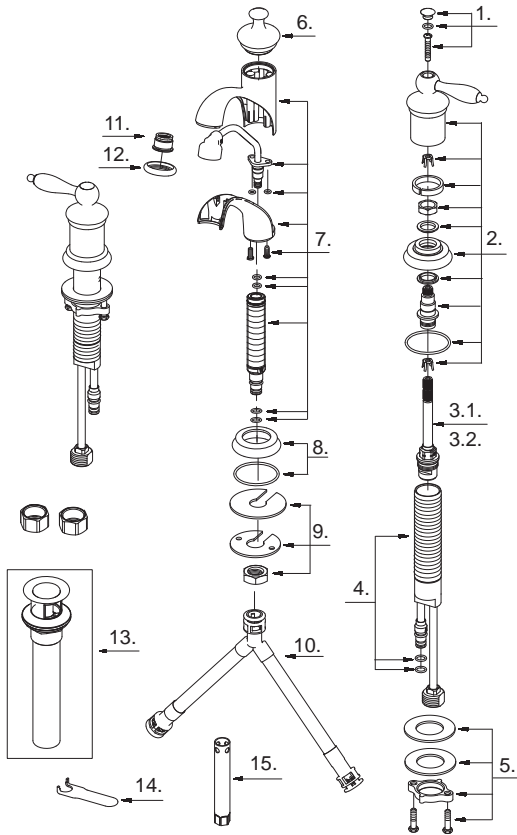

Illustrated Parts List

Liste de pièces illustrée

Lista ilustrada de partes

Replacement parts, call :
 Les pièces de rechange, appelez :
 Partes de reemplazo, llame :
1-888-328-2383
WWW.DANZE.COM

D304010

Model #	Finishes	Fini	Acabado
D304010	Chrome	Chrome	Cromo
D304010BN	Brushed Nickel	Nickel brossé	Níquel cepillado

Two Handle Lavatory Faucet

Robinet de lavabo à deux manettes

Grifo para lavabo con dos manijas

D304010 (VA)

Part Name	Nom de la pièce	Nombre de Partie	Part # # de pièce # de Parte
1° Handle Cap	Capuchon de la manette	Tapón	A613022
2° Metal Handle Assembly	Assemblage de manette en métal	Ensamblaje de manija metálicas	A602748
3.1 Ceramic Disc Cartridge - Cold	Cartouche à disque en céramique - froid	Cartucho de disco cerámico - frío	A507872W
3.2 Ceramic Disc Cartridge - Hot	Cartouche à disque en céramique - chaud	Cartucho de disco cerámico - caliente	A507871W
4 Handle Valve Body	Corps de robinet (manette)	Válvula de la manija	A601203W
5 Mounting Hardware Assembly	Assemblage du matériel de fixation	Ensamblaje de ferreteria de montaje	A663221
6° Spout Cap	Capuchon pour bec	Tapón de boquilla	A311131
7° Spout Assembly	Assemblage du bec	Ensamblaje de vertedor	A606411W-T
8 Mounting Hardware Assembly	Assemblage du matériel de fixation	Ensamblaje de ferreteria de montaje	A603233
9 Supply Hose	Tuyau d'alimentation d'eau	Tube de suministro de agua	A135141N
10° Aerator	Brise-jet	Aireador	A500016N
11° Aerator Ring	Garniture circulaire de brise-jet	Anillo ornamental del aireador	A302104
12° Touch Down Drain	Goulotte de vidange	Ensamblaje de desagüe	A505918
13 Aerator Wrench	Clé pour brise-jet	Llave para aireador	A031218ZN
14 Sleeve Wrench	Clé Manchon	Llave Manga	A031240