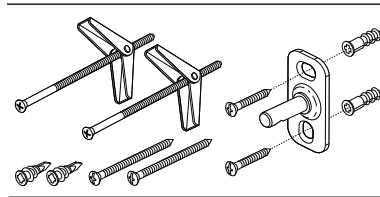

Note: RP includes parts for 2 sides
Nota: El RP incluye piezas para ambos lados
Note : le kit RP inclut les pièces pour les 2 côtés

RP70592
Mounting Hardware
Herraje de Instalación
Pièces de montage

RP72970BL
Set Screws (2)
Tornillos de Ajuste (2)
Vis de calage (2)
Hex Keys (1)
Llaves Allen Hexagonales (1)
Clés hexagonales (1)