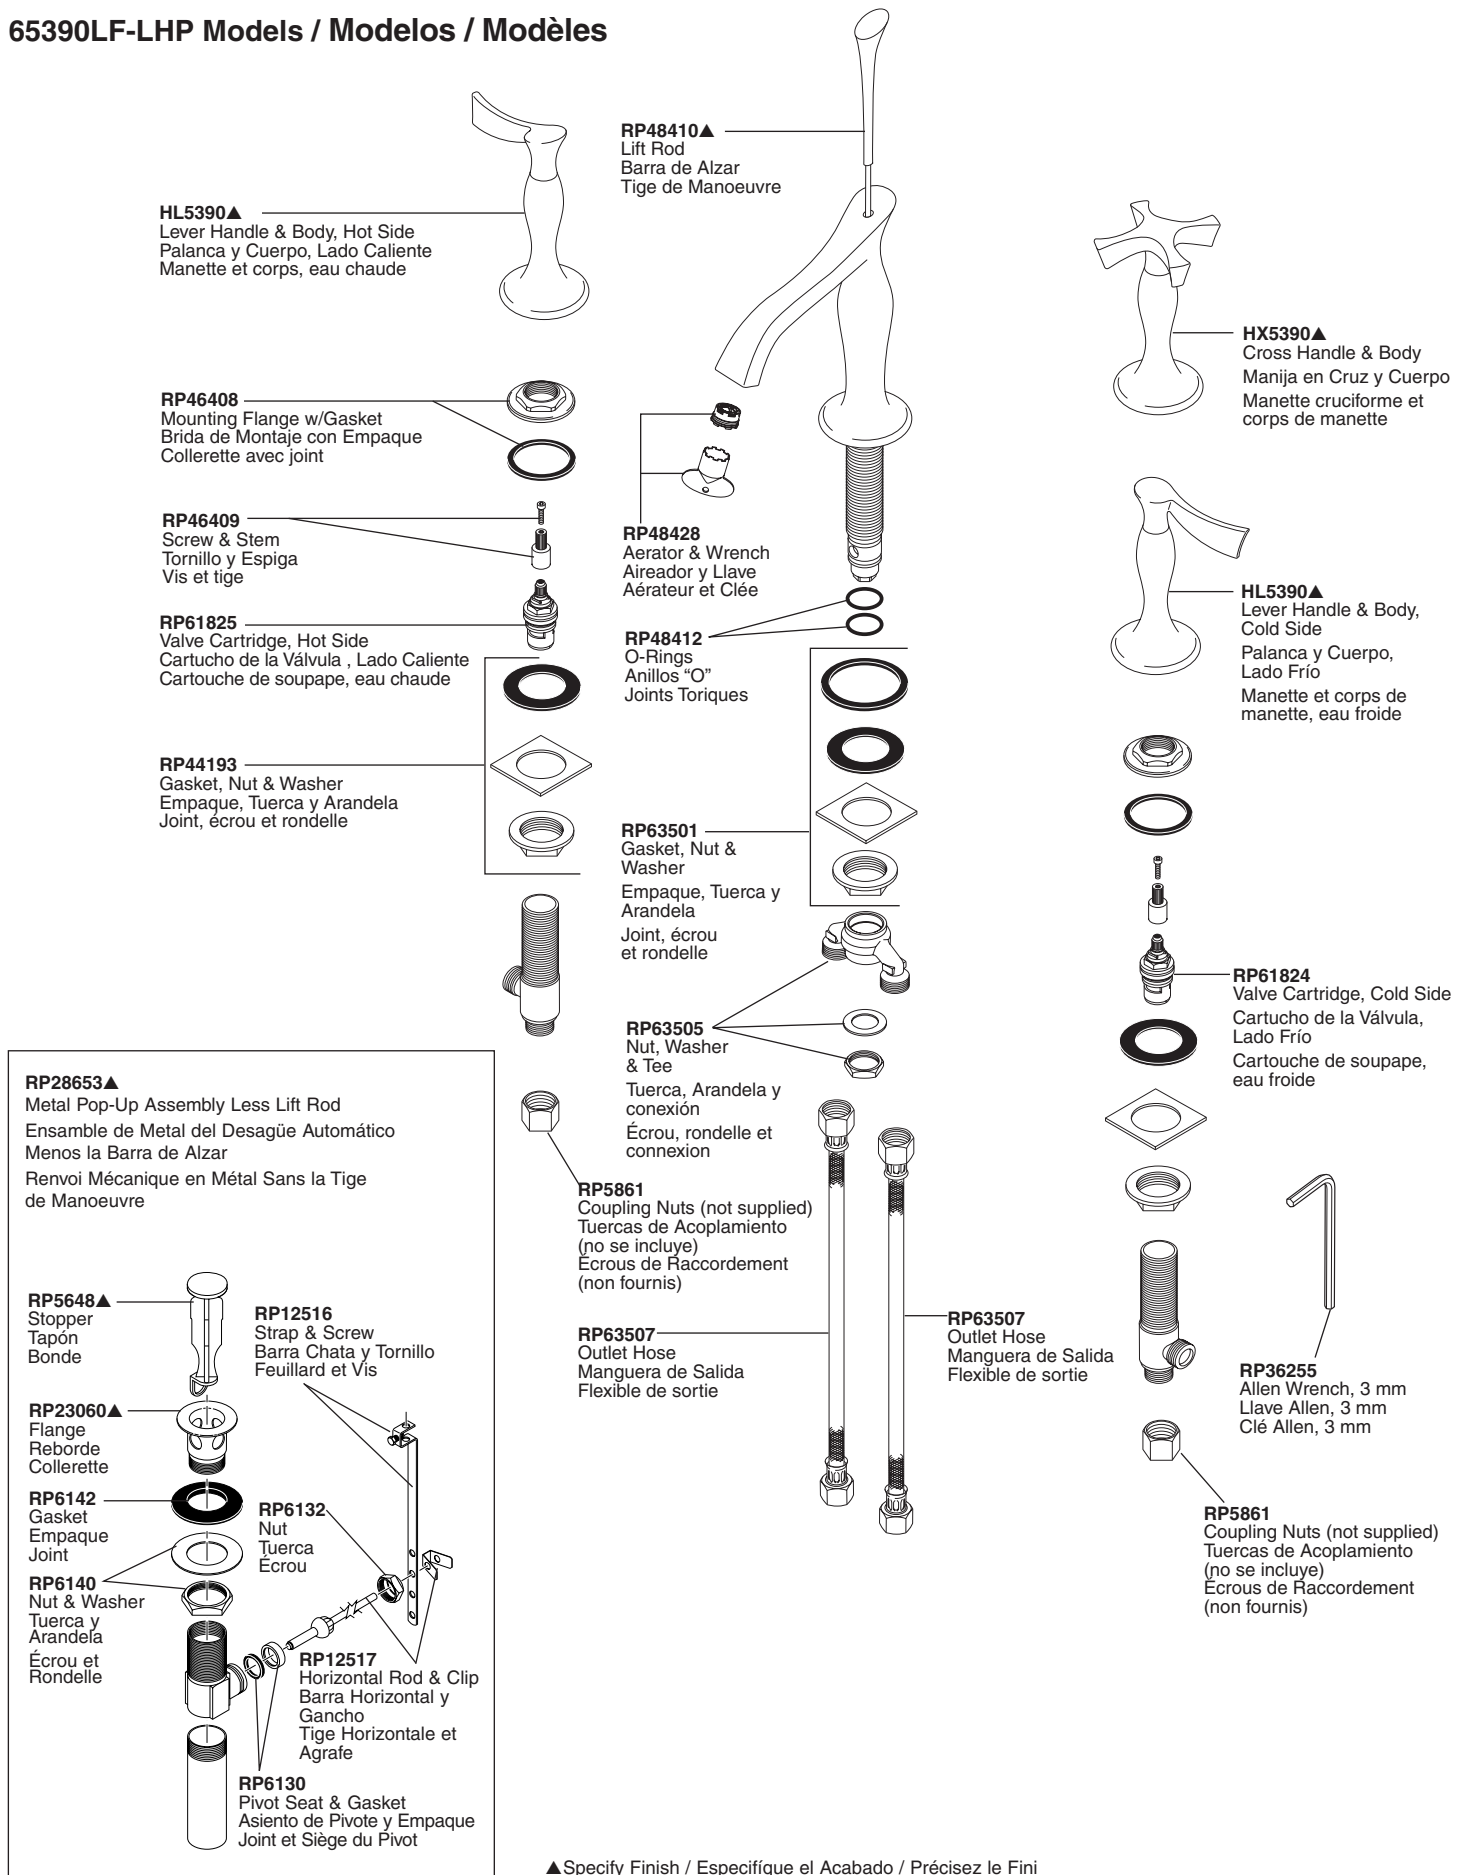

65390LF-LHP Models / Modelos / Modèles

▲Specify Finish / Especificque el Acabado / Précisez le Fini