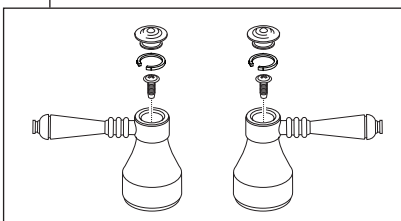

**RP61003▲**  
Lever Handle w/Button, Friction Ring & Set Screw  
Manija con Botón, Arandela de Fricción y Tornillo de Ajuste  
Manette avec Bouton, Rondelle de Friction et Vis de Calage

▲ Specify Finish  
Especifique el Acabado  
Précisez le Fini