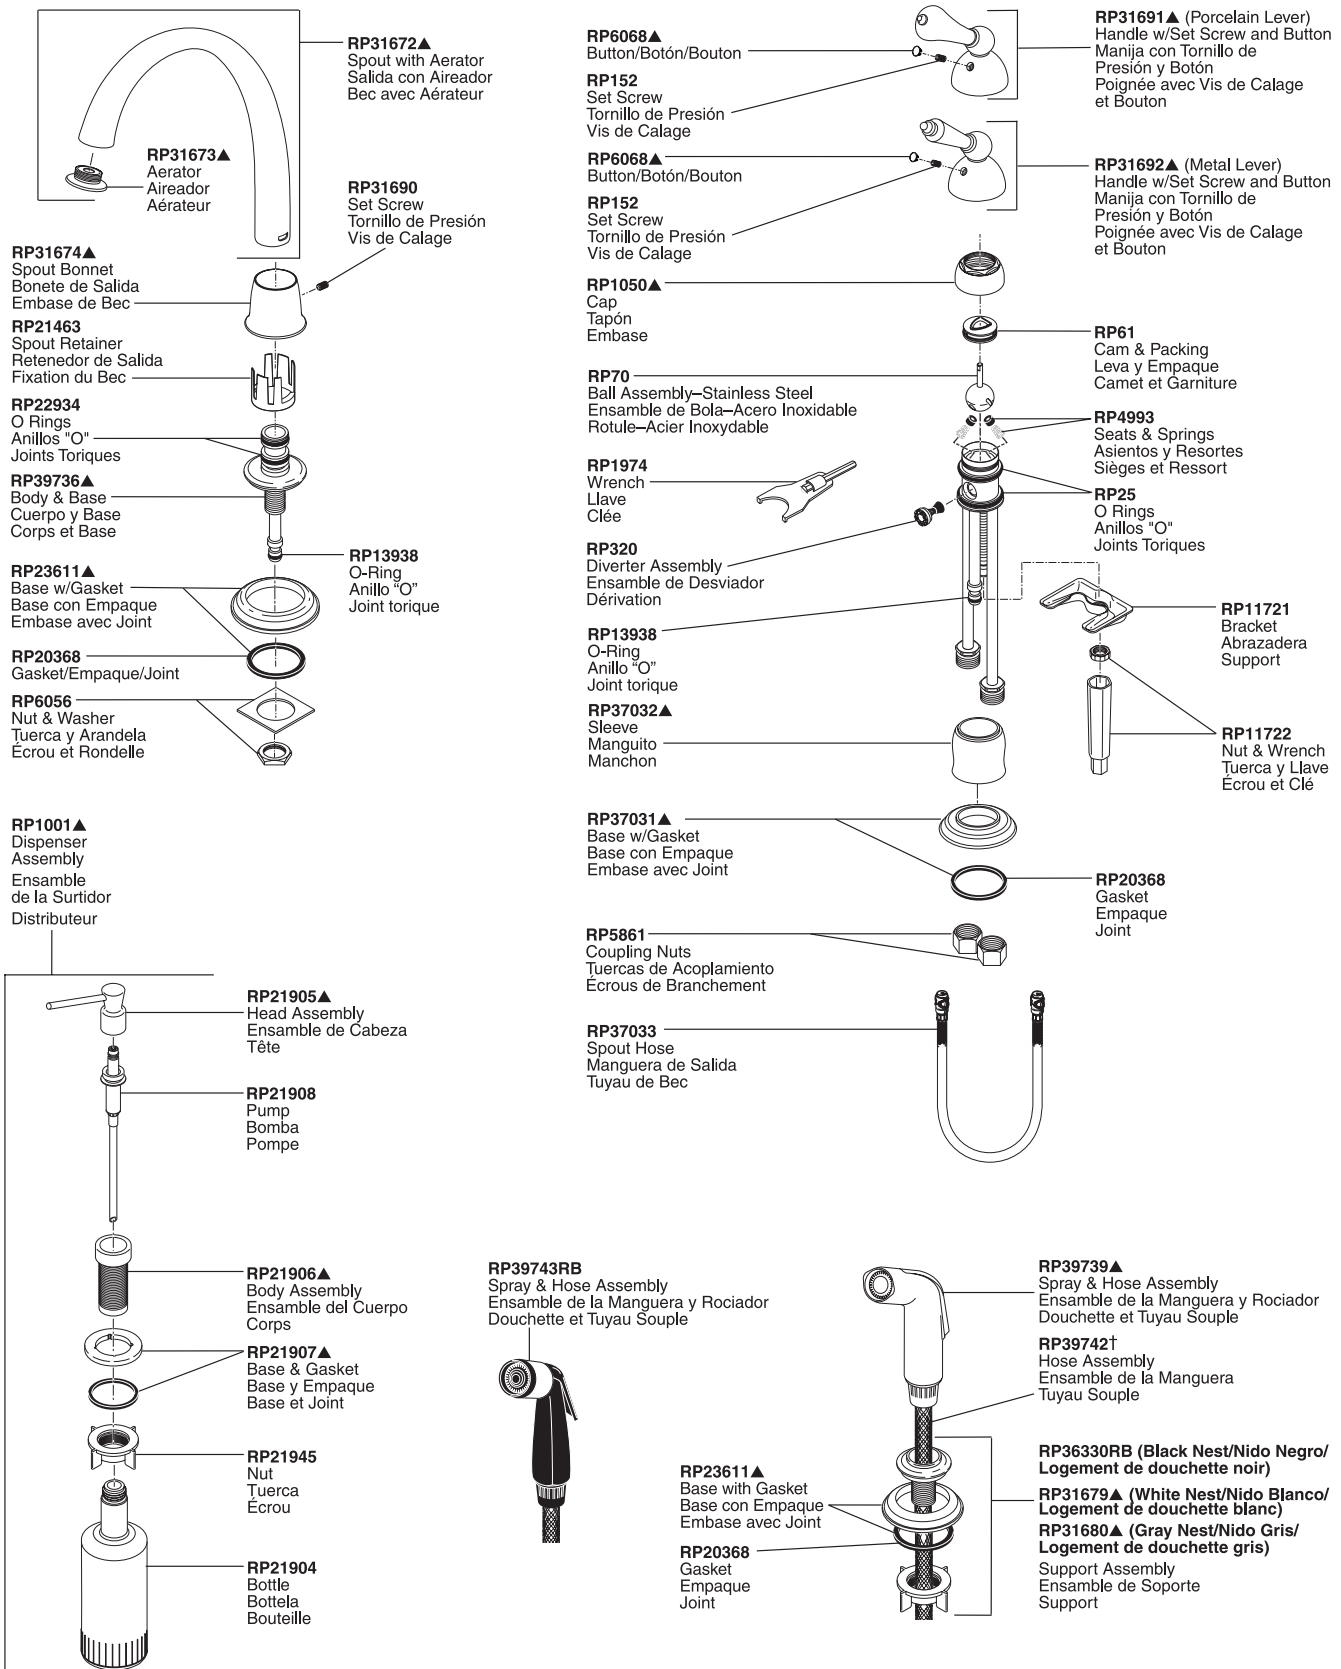

PROVIDENCE™ CLASSIC

Models/Modelos—61201, 61202

KITCHEN

†Specify Color/Especifique el color:

GB = Gloss Black/Negro Brillante, GR = Gray/Gris, WH=White/Blanco