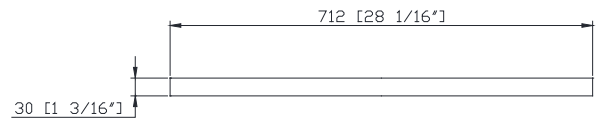

Features

- Solid ash wood frame
- Beveled edge mirror
- Mirror hangs vertically or horizontally
- Wall cleat for easy hanging and leveling

Caractéristiques

- cadreen bois de frêne massif
- Miroir aux bordures biseautées
- Peut être suspendu à l'horizontale et à la verticale
- Attache en mur comprise pour faciliter la suspension

Colors / Couleurs

- White / Blanc
- Sea Salt Gray / Sel de mergris

Nominal Dimension / Dimension Nominale

- 28 1/16W x 13/16D x 31 15/16H (inches) | 712 x 30x 812mm

Product Diagrams / Diagrammes Produit

Front / De devant

Back / Arrière

Side / Côté

Top / Haut