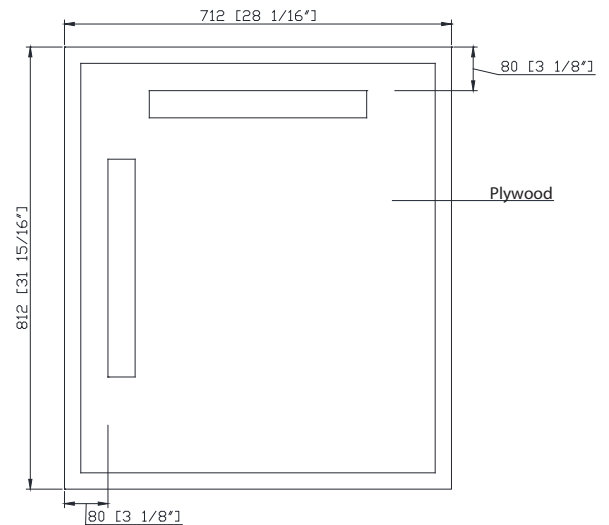

Features

- Solid ash wood frame
- Beveled edge mirror
- Mirror hangs vertically or horizontally
- Wall cleat for easy hanging and leveling

Caractéristiques

- cadreen bois de frêne massif
- Miroir aux bordures biseautées
- Peut être suspendu à l'horizontale et à la verticale
- Attache en mur comprise pour faciliter la suspension

Colors / Couleurs

- White / Blanc
- Sea Salt Gray / Sel de mergris

Nominal Dimension / Dimension Nominale

- 28 1/16W x 13/16D x 31 15/16H (inches) | 712 x 30x 812mm

Product Diagrams / Diagrammes Produit

Front / De devant

Back / Arrière

Side / Côté

Top / Haut