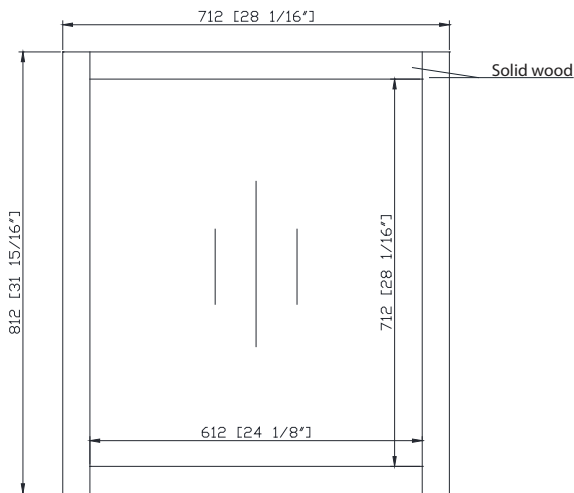

Features

- Solid ash wood frame
- Beveled edge mirror
- Mirror hangs vertically or horizontally
- Wall cleat for easy hanging and leveling

Caractéristiques

- cadreen bois de frêne massif
- Miroir aux bordures biseautées
- Peut être suspendu à l'horizontale et à la verticale
- Attache en mur comprise pour faciliter la suspension

Colors / Couleurs

- White / Blanc
- Sea Salt Gray / Sel de mergris

Nominal Dimension / Dimension Nominale

- 28 1/16W x 13/16D x 31 15/16H (inches) | 712 x 30x 812mm

Product Diagrams / Diagrammes Produit

Front / De devant

Back / Arrière

Side / Côté

Top / Haut