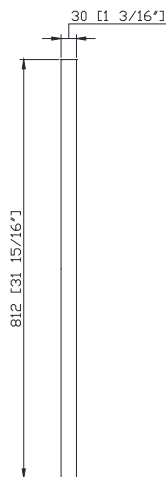

Features

- Solid ash wood frame
- Beveled edge mirror
- Mirror hangs vertically or horizontally
- Wall cleat for easy hanging and leveling

Caractéristiques

- cadreen bois de frêne massif
- Miroir aux bordures biseautées
- Peut être suspendu à l'horizontale et à la verticale
- Attache en mur comprise pour faciliter la suspension

Colors / Couleurs

- White / Blanc
- Sea Salt Gray / Sel de mergris

Nominal Dimension / Dimension Nominale

- 28 1/16W x 13/16D x 31 15/16H (inches) | 712 x 30x 812mm

Product Diagrams / Diagrammes Produit

Front / De devant

Back / Arrière

Side / Côté

Top / Haut