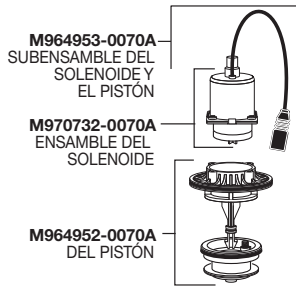

Batería de Largo Rendimiento (Serie 6066)

M970671-0020A
ENSAMBLE DE CUBIERTA
NO INCLUYE SENSOR

A917376-0070A
TORNILLO
DE AJUSTE

M964953-0070A
SUBENSAMBLE DEL
SOLENOIDE Y
EL PISTÓN

M970732-0070A
ENSAMBLE DEL
SOLENOIDE