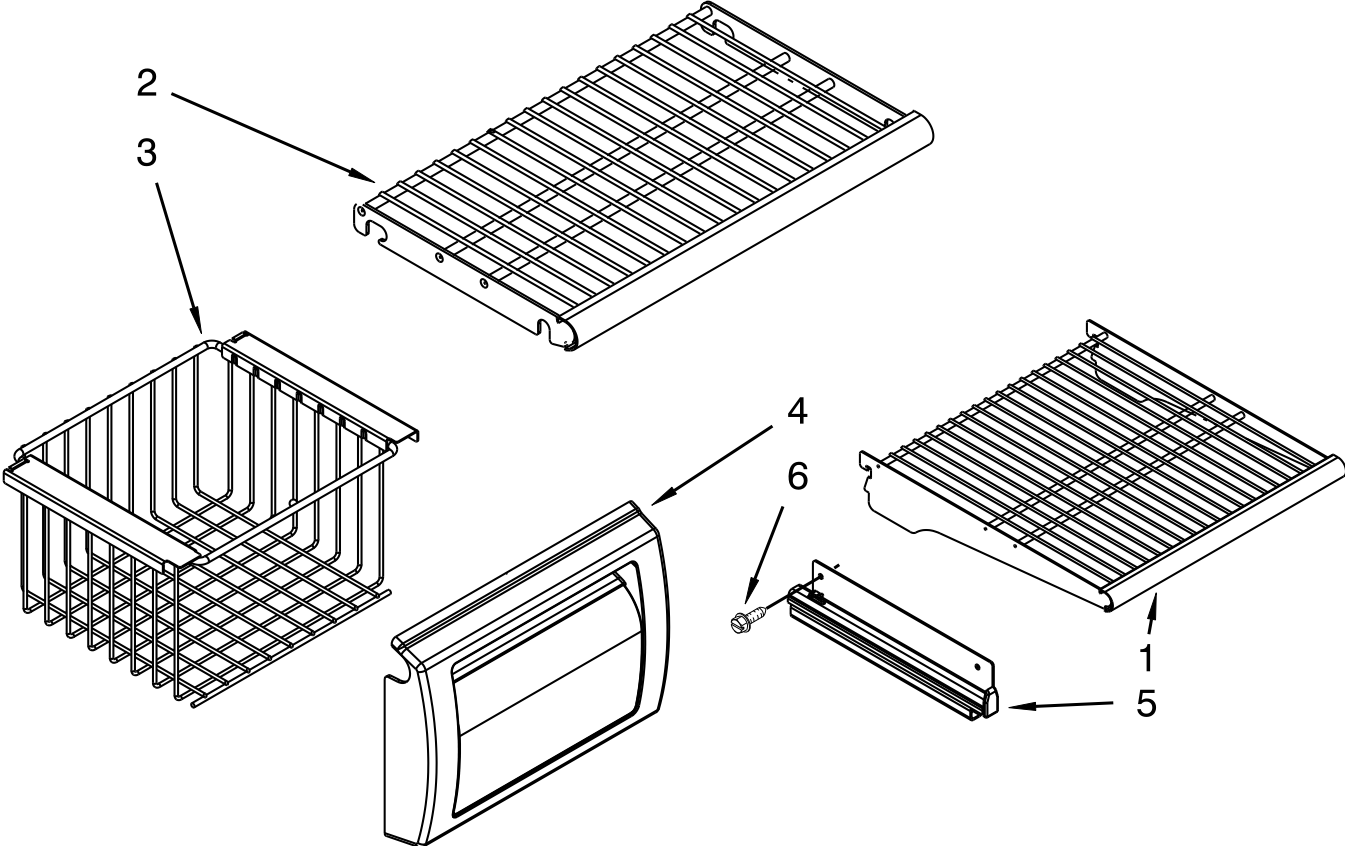

FREEZER SHELF PARTS

FREEZER SHELF PARTS

<u>Illus.</u> <u>No.</u>	<u>Part No.</u>	<u>Description</u>	<u>Illus.</u> <u>No.</u>	<u>Part No.</u>	<u>Description</u>
1	W10759087	Shelf, Wire	5		Slide, Basket
2	W10759067	Shelf, Fixed		2259318	Left Hand
3	2259083	Basket, Freezer		2259317	Right Hand
4	2256271	Assembly, Basket Front	6	8533928	Screw