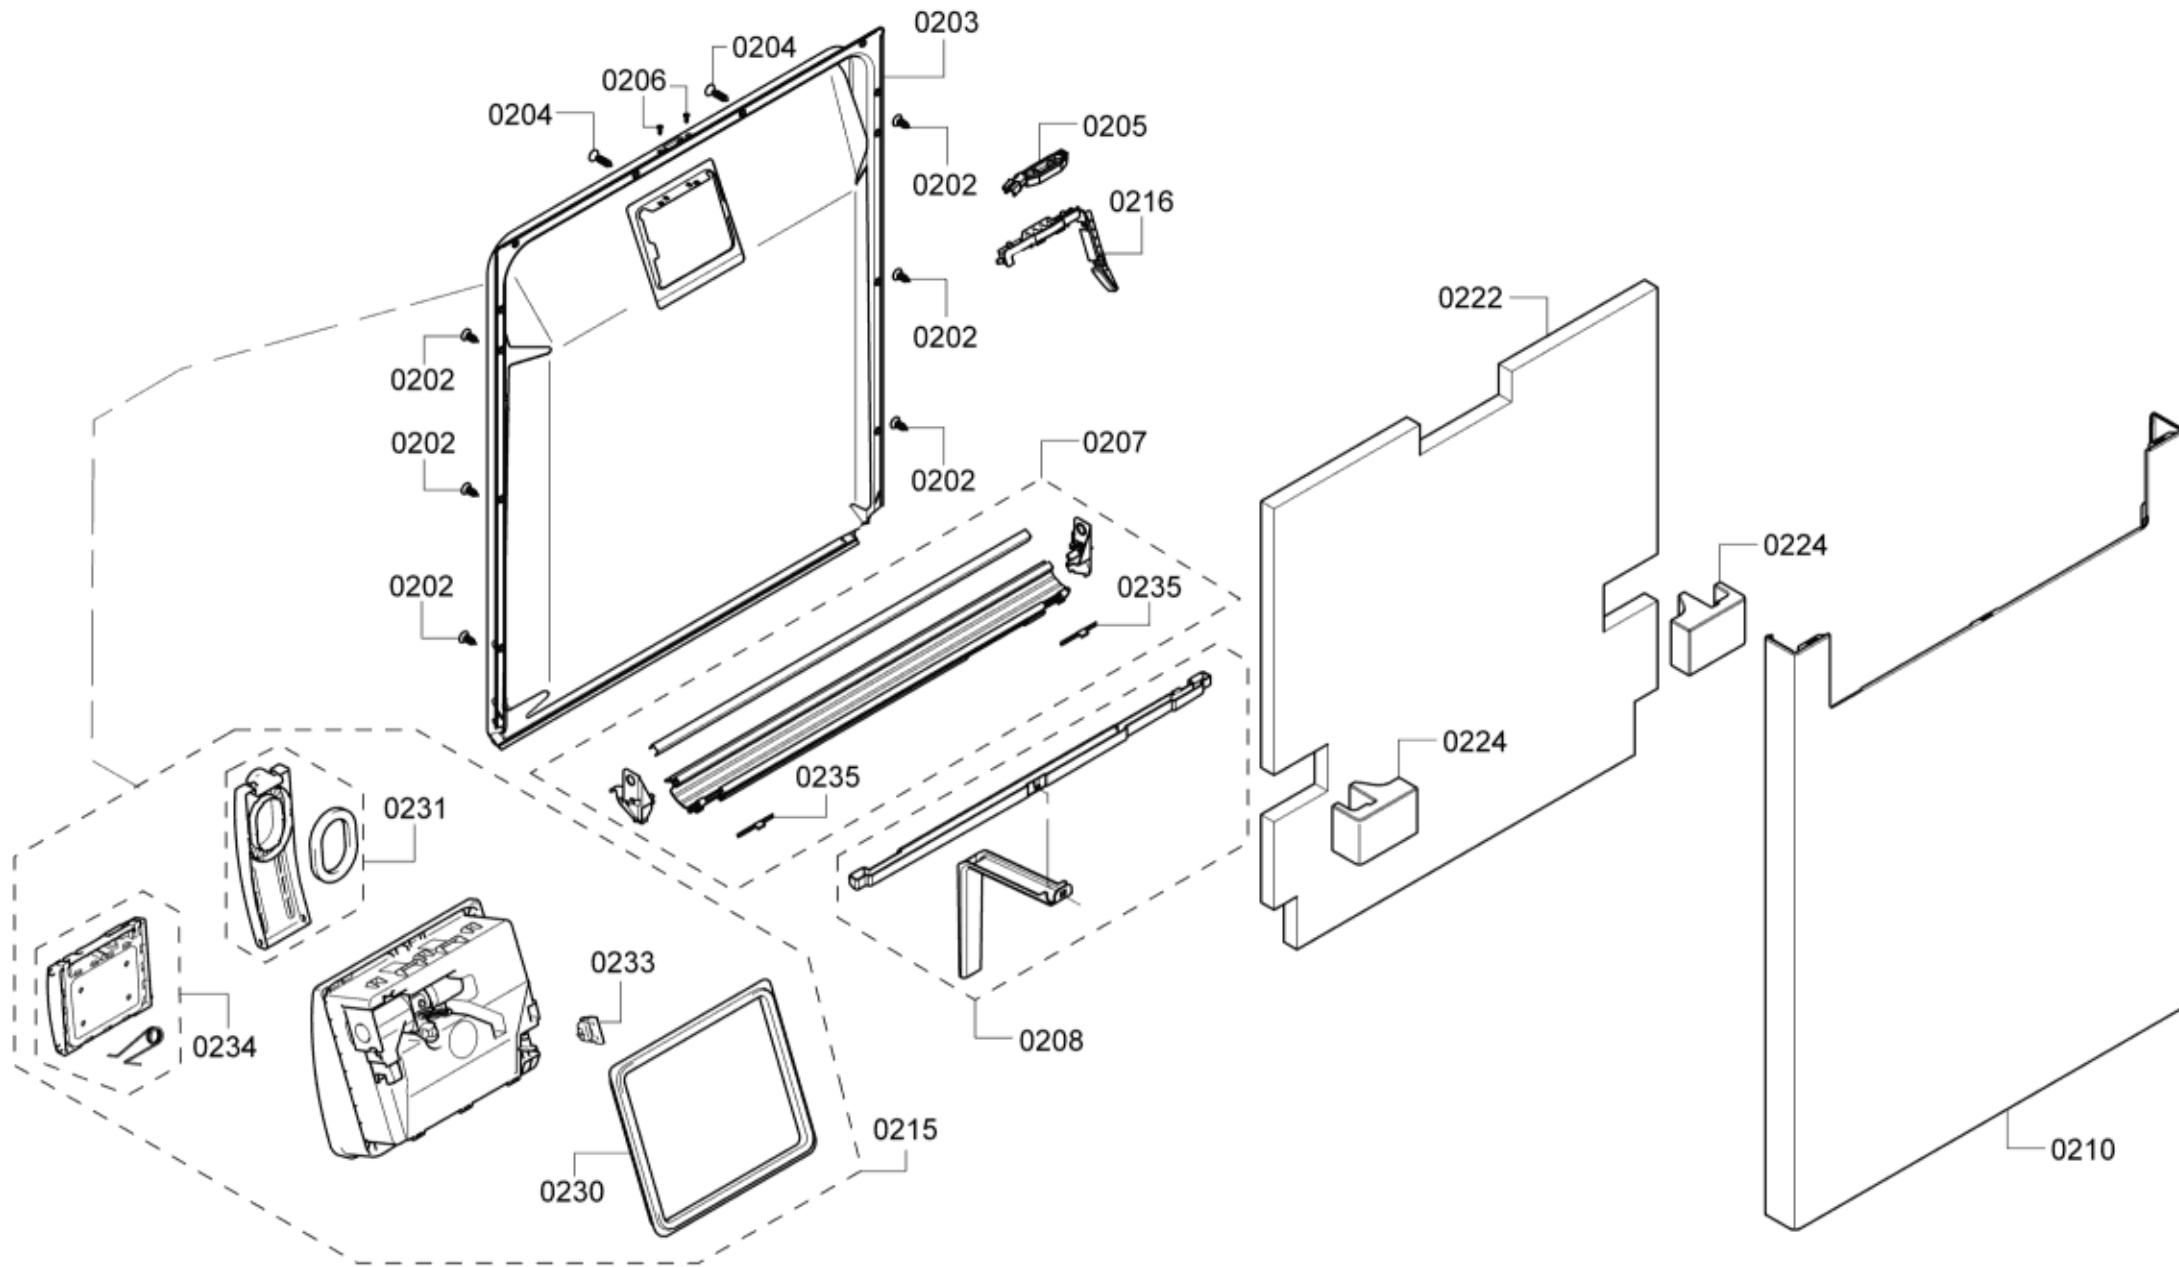

0199

0197

Position ID	Part No.	Replacement	Description
0101	00744911		Control unit
0103	00620775		Switch
0106	00668073		Sealing
0115	00751459		Handle
0132	00630611	00630611	Cable harness
0133	00611663		Cable harness
8001	00428216		Micro-Filter
0107	00689877		Panel-facia
0109	00752024		Push button set
0110	00752021		Push button set
8401	00765116		Instruction manual
8402	00764267		Installation instructions
8403	00765117		Brochure
0197	00628346		Installation set
8002	00612114		Large Item Spray Head
0199	00341334		Door-inner
8030	00056317	00056317	Test Strip for Water Hardness
8501	00311506	00311506	Descaler

Position ID	Part No.	Replacement	Description
0202	00151703		Screw
0204	00611311		Screw
0206	00611659		Screw
0207	00744884		Seal-door
0208	00744814		Overflow
0215	00645208		Optical Sensor
0216	00751397		Guide
0222	00744918		Insulating part
0224	00628344		Support
0230	00645144		Sealing
0231	00611575		Lid
0233	00611574		Sensor
0234	00611576		Lid
0235	00628338		Lock-clamp
8001	00428216		Micro-Filter
0210	00689413		Door-outer
8401	00765116		Instruction manual
8402	00764267		Installation instructions
8403	00765117		Brochure
0203	00770025		Door-inner
8002	00612114		Large Item Spray Head
8030	00056317	00056317	Test Strip for Water Hardness
8501	00311506	00311506	Descaler
0205	00630784		Lock

Position ID	Part No.	Replacement	Description
0305	00669255		Rail
0307	00494772		Door Seal
0308	00622193		Repair-set
0312	00628371		Mounting set
0314	00744912		Cover sheet
0325	00189670		Mounting Bracket Screw
8001	00428216		Micro-Filter
0301	00744998		Strip
0309	00745001		Strip
0321	00745107		Insulating part
8401	00765116		Instruction manual
8402	00764267		Installation instructions
8403	00765117		Brochure
0335	00744815		Rail
0302	00423896		Screw
8002	00612114		Large Item Spray Head
8030	00056317	00056317	Test Strip for Water Hardness
8501	00311506	00311506	Descaler
0310	00630784		Lock