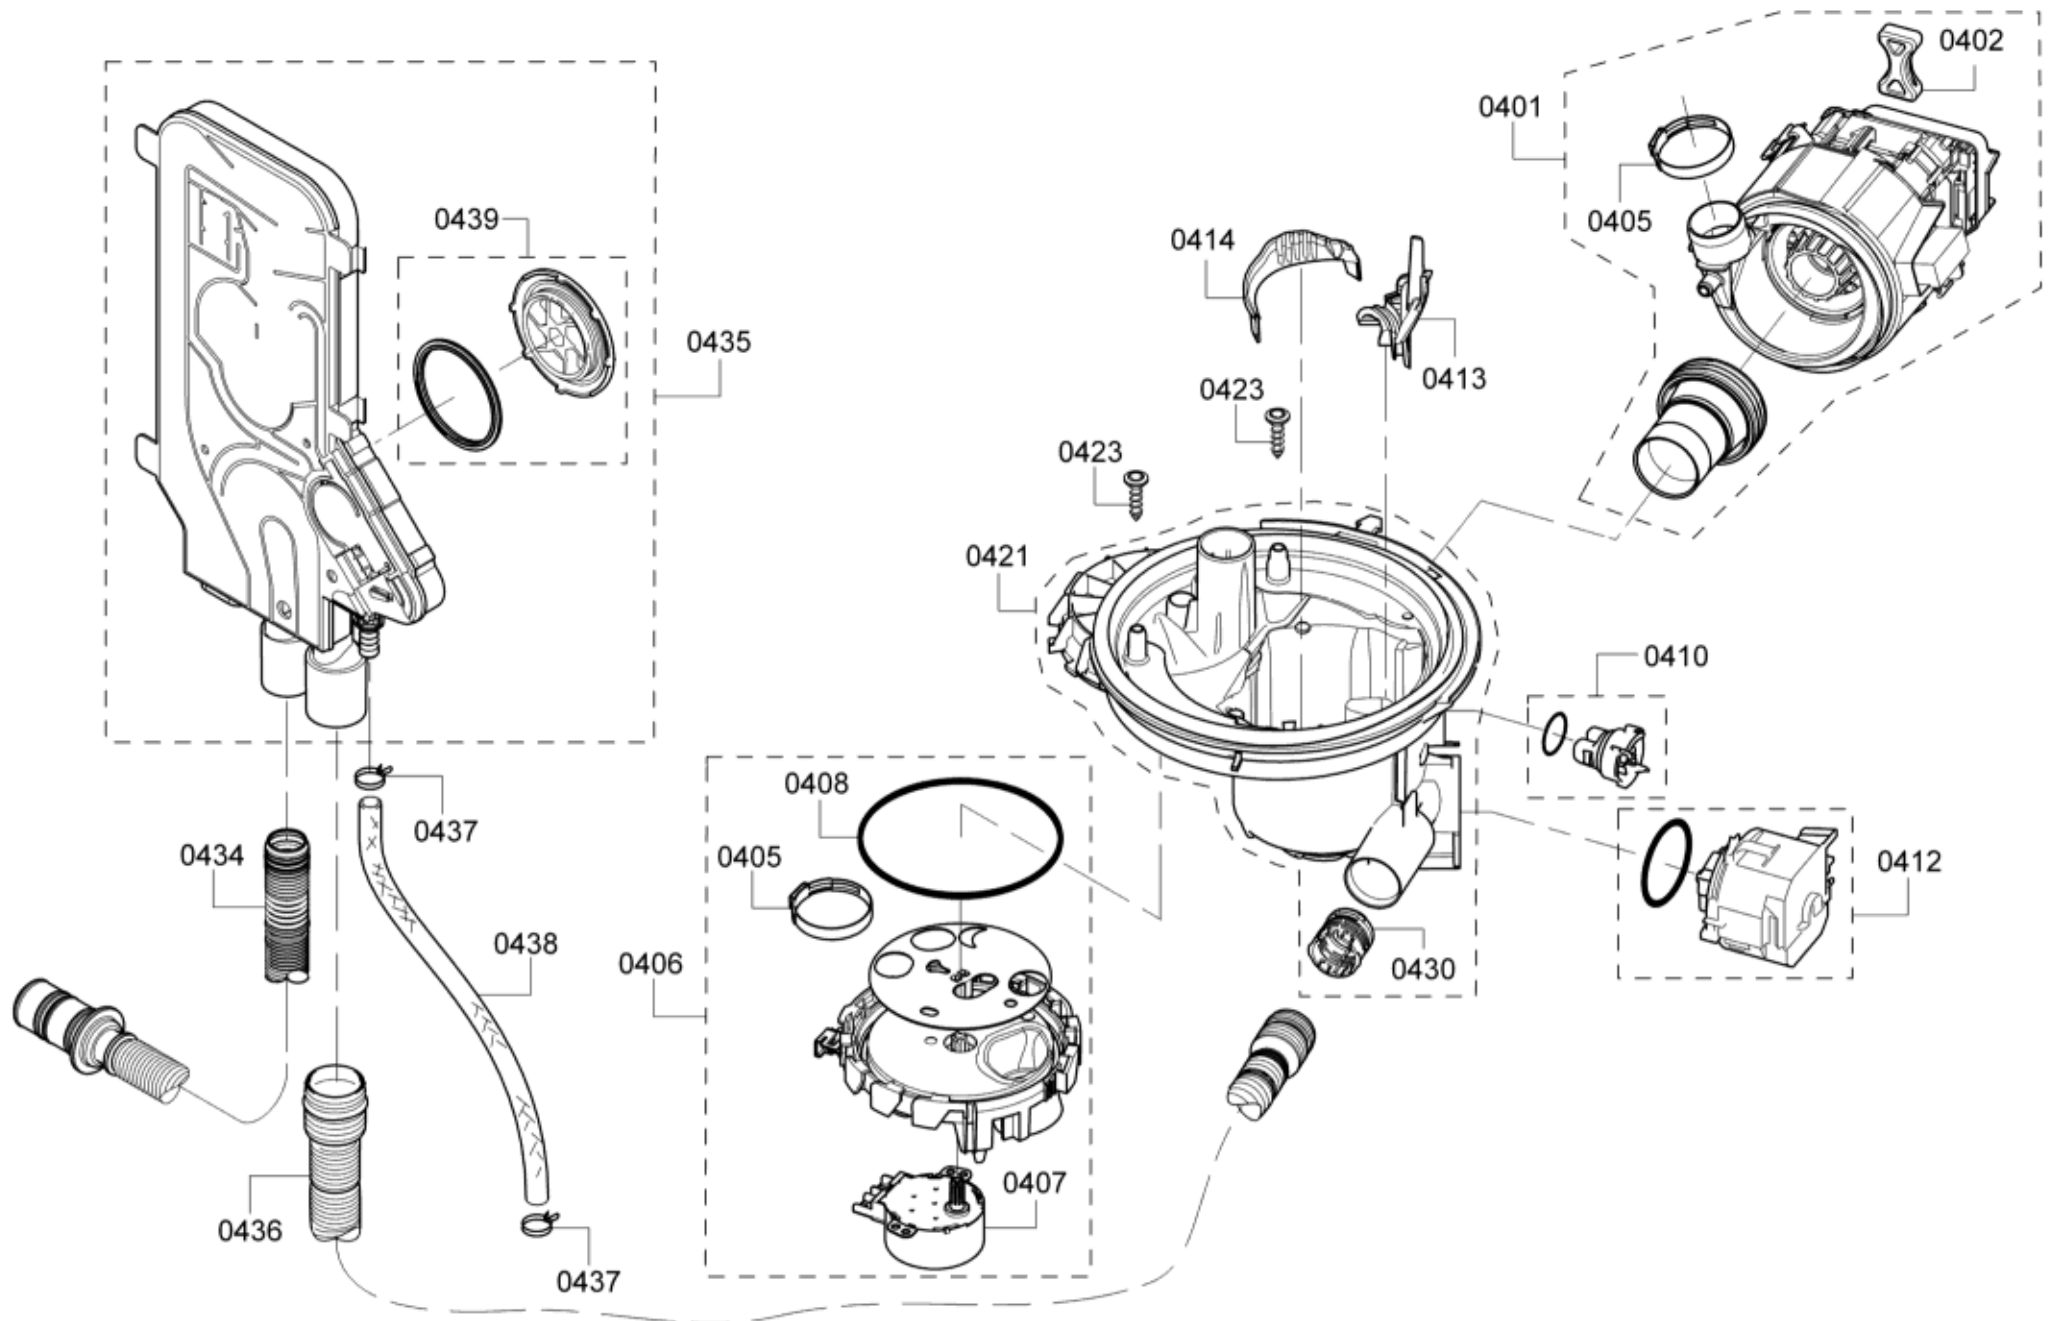

0199

0197

Position ID	Part No.	Replacement	Description
0101	00744911		Control unit
0103	00620775		Switch
0106	00668073		Sealing
0115	00751459		Handle
0132	00630611	00630611	Cable harness
0133	00611663		Cable harness
8001	00428216		Micro-Filter
0107	00689877		Panel-facia
0109	00752024		Push button set
0110	00752021		Push button set
8401	00765116		Instruction manual
8402	00764267		Installation instructions
8403	00765117		Brochure
0197	00628346		Installation set
8002	00612114		Large Item Spray Head
0199	00341334		Door-inner
8030	00056317	00056317	Test Strip for Water Hardness
8501	00311506	00311506	Descaler

Position ID	Part No.	Replacement	Description
0202	00151703		Screw
0204	00611311		Screw
0206	00611659		Screw
0207	00744884		Seal-door
0208	00744814		Overflow
0215	00645208		Optical Sensor
0216	00751397		Guide
0222	00744918		Insulating part
0224	00628344		Support
0230	00645144		Sealing
0231	00611575		Lid
0233	00611574		Sensor
0234	00611576		Lid
0235	00628338		Lock-clamp
8001	00428216		Micro-Filter
0210	00689413		Door-outer
8401	00765116		Instruction manual
8402	00764267		Installation instructions
8403	00765117		Brochure
0203	00770025		Door-inner
8002	00612114		Large Item Spray Head
8030	00056317	00056317	Test Strip for Water Hardness
8501	00311506	00311506	Descaler
0205	00630784		Lock

Position ID	Part No.	Replacement	Description
0305	00669255		Rail
0307	00494772		Door Seal
0308	00622193		Repair-set
0312	00628371		Mounting set
0314	00744912		Cover sheet
0325	00189670		Mounting Bracket Screw
8001	00428216		Micro-Filter
0301	00744998		Strip
0309	00745001		Strip
0321	00745107		Insulating part
8401	00765116		Instruction manual
8402	00764267		Installation instructions
8403	00765117		Brochure
0335	00744815		Rail
0302	00423896		Screw
8002	00612114		Large Item Spray Head
8030	00056317	00056317	Test Strip for Water Hardness
8501	00311506	00311506	Descaler
0310	00630784		Lock