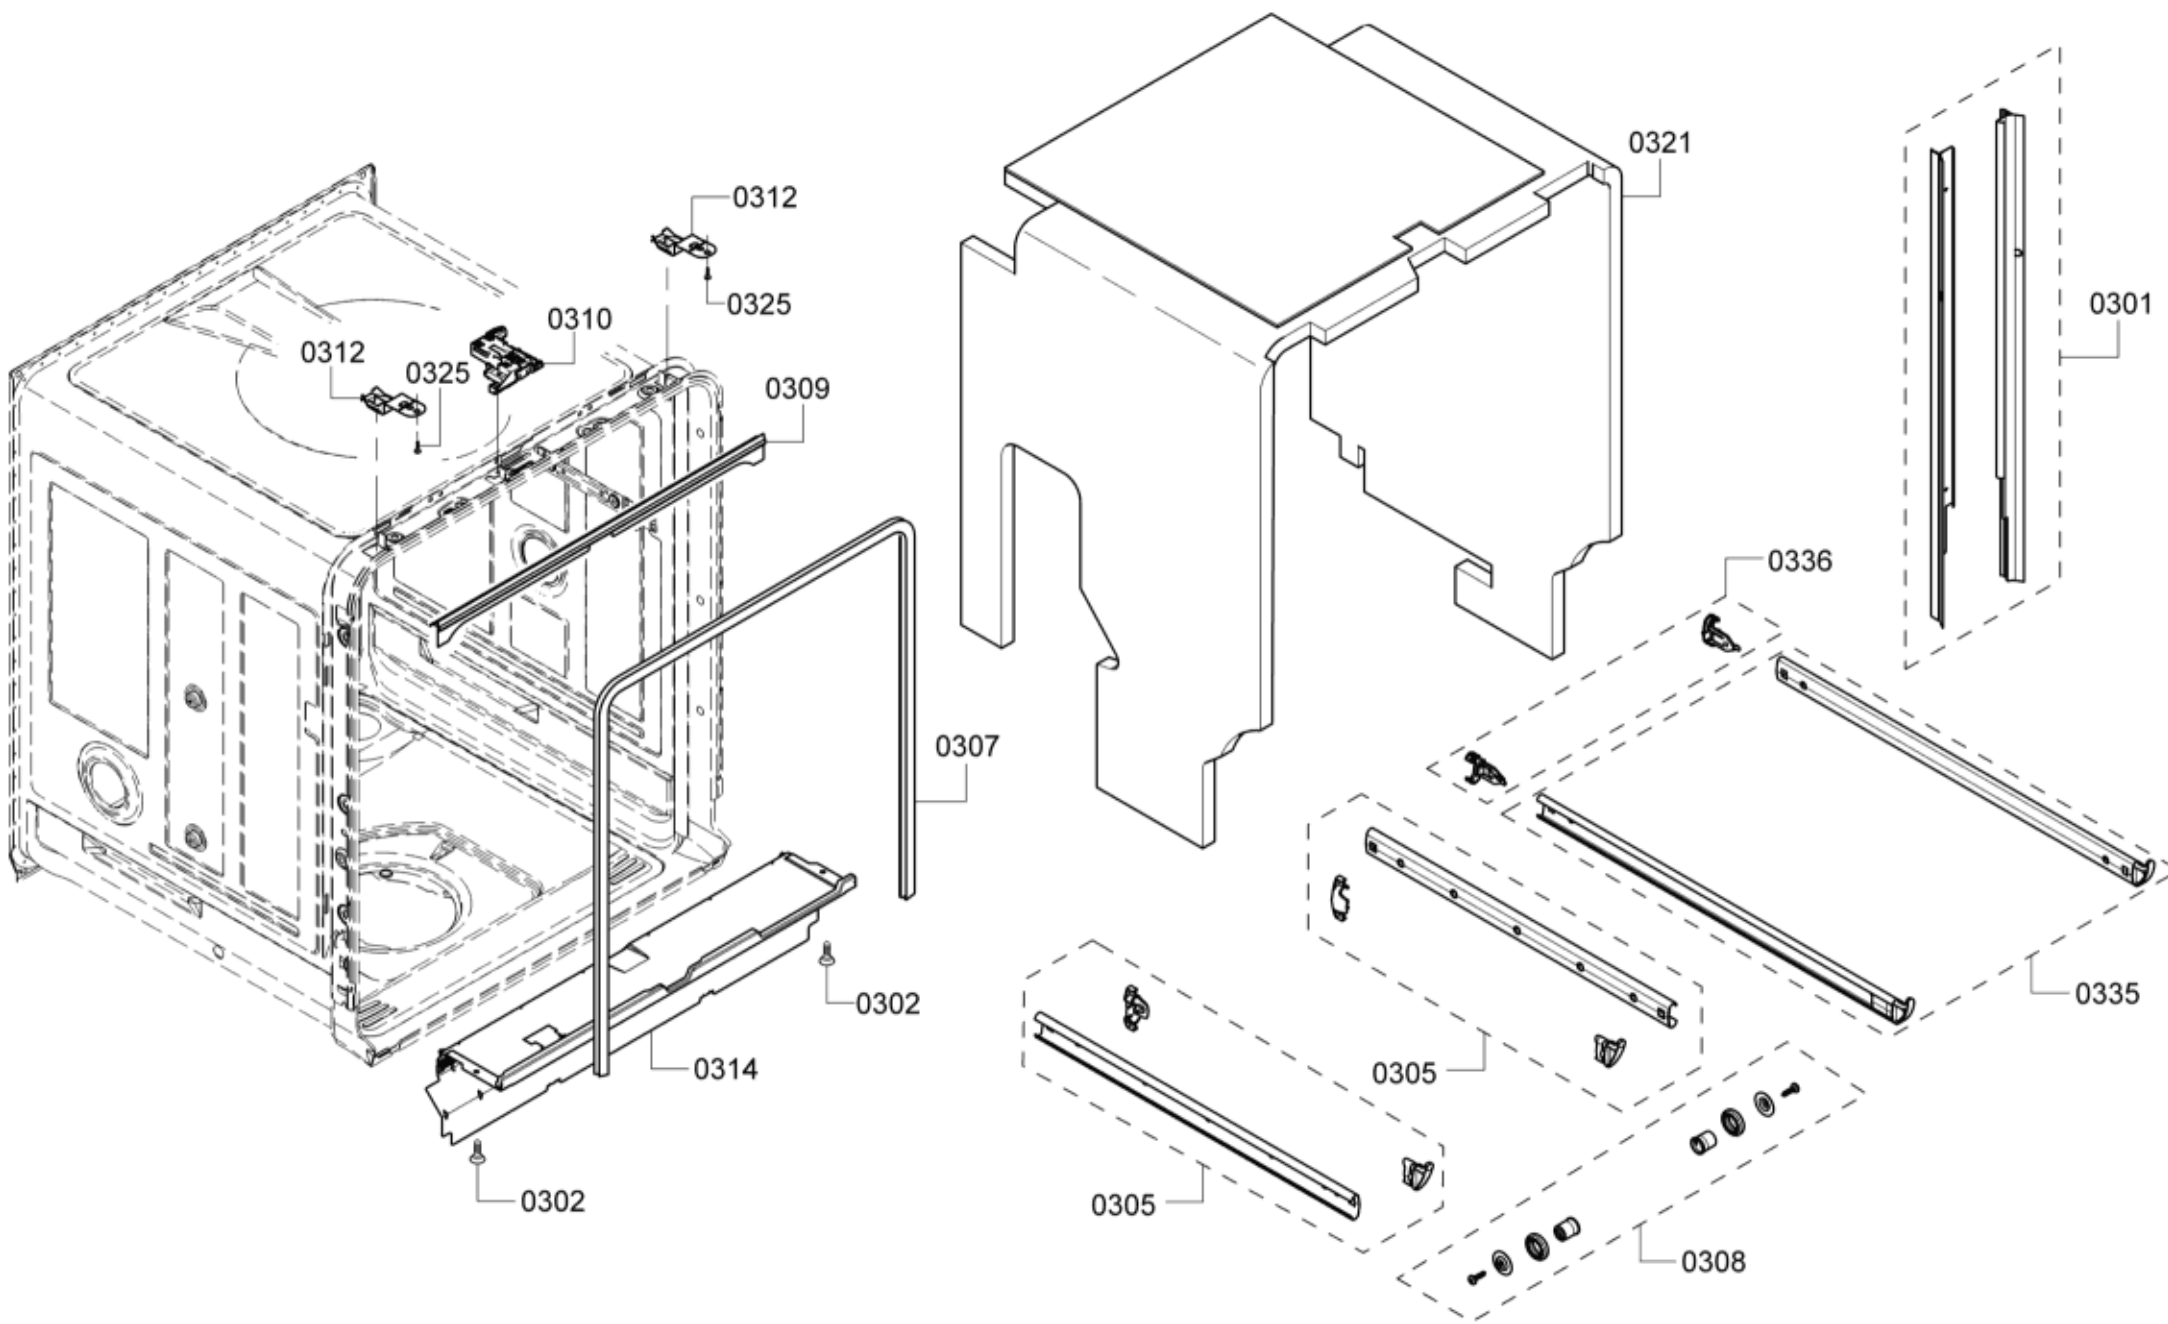

0199

0197

Position ID	Part No.	Replacement	Description
0101	00744911		Control unit
0103	00620775		Switch
0106	00668073		Sealing
0115	00751459		Handle
0132	00630611	00630611	Cable harness
0133	00611663		Cable harness
8001	00428216		Micro-Filter
0107	00689877		Panel-facia
0109	00752024		Push button set
0110	00752021		Push button set
8401	00765116		Instruction manual
8402	00764267		Installation instructions
8403	00765117		Brochure
0197	00628346		Installation set
8002	00612114		Large Item Spray Head
0199	00341334		Door-inner
8030	00056317	00056317	Test Strip for Water Hardness
8501	00311506	00311506	Descaler

Position ID	Part No.	Replacement	Description
0202	00151703		Screw
0204	00611311		Screw
0206	00611659		Screw
0207	00744884		Seal-door
0208	00744814		Overflow
0215	00645208		Optical Sensor
0216	00751397		Guide
0222	00744918		Insulating part
0224	00628344		Support
0230	00645144		Sealing
0231	00611575		Lid
0233	00611574		Sensor
0234	00611576		Lid
0235	00628338		Lock-clamp
8001	00428216		Micro-Filter
0210	00689413		Door-outer
8401	00765116		Instruction manual
8402	00764267		Installation instructions
8403	00765117		Brochure
0203	00770025		Door-inner
8002	00612114		Large Item Spray Head
8030	00056317	00056317	Test Strip for Water Hardness
8501	00311506	00311506	Descaler
0205	00630784		Lock

Position ID	Part No.	Replacement	Description
0305	00669255		Rail
0307	00494772		Door Seal
0308	00622193		Repair-set
0312	00628371		Mounting set
0314	00744912		Cover sheet
0325	00189670		Mounting Bracket Screw
8001	00428216		Micro-Filter
0301	00744998		Strip
0309	00745001		Strip
0321	00745107		Insulating part
8401	00765116		Instruction manual
8402	00764267		Installation instructions
8403	00765117		Brochure
0335	00744815		Rail
0302	00423896		Screw
8002	00612114		Large Item Spray Head
8030	00056317	00056317	Test Strip for Water Hardness
8501	00311506	00311506	Descaler
0310	00630784		Lock