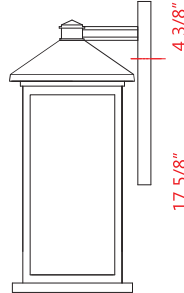

Back Plate measures:
6"W x 9.75"H

| A |

Back Plate measures:
6"W x 14"H

| D |

| F |

Back Plate measures:
5.25"W x 8"H

| B |

Back Plate measures:
4.75"W x 11.25"H

| E |

| G |

Back Plate measures:
4.5"W x 6"H

| C |

	Product	Bulbs/Wattage	L/ext.	W	H	Overall-H	Chain/Rods Length	Wire Length	Ceiling/Wall Plate Size
A	531B-BK	(1) 100W-m	10.75"	9.5"	15.75"	----	----	----	6"W x 9.75"H
B	531M-BK	(1) 100W-m	9.25"	8"	14"	----	----	----	5.25"W x 8"H
C	531S-BK	(1) 100W-m	7.25"	6"	10.25"	----	----	----	4.5"W x 6"H
D	531BXL-BK	(1) 100W-m	10.75"	9.5"	22"	----	----	----	6"W x 14"H
E	531MXL-BK	(1) 100W-m	9.25"	8"	18"	----	----	----	4.75"W x 11.25"H
F	531CHB-BK	(1) 100W-m	----	9.5"	15.25"	76.25"	60" chain	110"	5" diameter
G	531CHM-BK	(1) 100W-m	----	8"	13.5"	74.5"	60" chain	110"	5" diameter

| E |

| G |

Back Plate measures:
4.5"W x 6"H

| C |

	Product	Bulbs/Wattage	L/ext.	W	H	Overall-H	Chain/Rods Length	Wire Length	Ceiling/Wall Plate Size
A	531B-ORB	(1) 100W-m	10.75"	9.5"	15.75"	----	----	----	6"W x 9.75"H
B	531M-ORB	(1) 100W-m	9.25"	8"	14"	----	----	----	5.25"W x 8"H
C	531S-ORB	(1) 100W-m	7.25"	6"	10.25"	----	----	----	4.5"W x 6"H
D	531BXL-ORB	(1) 100W-m	10.75"	9.5"	22"	----	----	----	6"W x 14"H
E	531MXL-ORB	(1) 100W-m	9.25"	8"	18"	----	----	----	4.75"W x 11.25"H
F	531CHB-ORB	(1) 100W-m	----	9.5"	15.25"	76.25"	60" chain	110"	5" diameter
G	531CHM-ORB	(1) 100W-m	----	8"	13.5"	74.5"	60" chain	110"	5" diameter