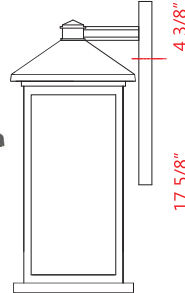

Back Plate measures:
6"W x 9.75"H

| A |

Back Plate measures:
6"W x 14"H

| D |

| F |

Back Plate measures:
5.25"W x 8"H

| B |

Back Plate measures:
4.75"W x 11.25"H

| E |

| G |

Back Plate measures:
4.5"W x 6"H

| C |

	Product	Bulbs/Wattage	L/ext.	W	H	Overall-H	Chain/Rods Length	Wire Length	Ceiling/Wall Plate Size
A	531B-BK	(1) 100W-m	10.75"	9.5"	15.75"	----	----	----	6"W x 9.75"H
B	531M-BK	(1) 100W-m	9.25"	8"	14"	----	----	----	5.25"W x 8"H
C	531S-BK	(1) 100W-m	7.25"	6"	10.25"	----	----	----	4.5"W x 6"H
D	531BXL-BK	(1) 100W-m	10.75"	9.5"	22"	----	----	----	6"W x 14"H
E	531MXL-BK	(1) 100W-m	9.25"	8"	18"	----	----	----	4.75"W x 11.25"H
F	531CHB-BK	(1) 100W-m	----	9.5"	15.25"	76.25"	60" chain	110"	5" diameter
G	531CHM-BK	(1) 100W-m	----	8"	13.5"	74.5"	60" chain	110"	5" diameter

| E |

| G |

Back Plate measures:
4.5"W x 6"H

| C |

	Product	Bulbs/Wattage	L/ext.	W	H	Overall-H	Chain/Rods Length	Wire Length	Ceiling/Wall Plate Size
A	531B-ORB	(1) 100W-m	10.75"	9.5"	15.75"	----	----	----	6"W x 9.75"H
B	531M-ORB	(1) 100W-m	9.25"	8"	14"	----	----	----	5.25"W x 8"H
C	531S-ORB	(1) 100W-m	7.25"	6"	10.25"	----	----	----	4.5"W x 6"H
D	531BXL-ORB	(1) 100W-m	10.75"	9.5"	22"	----	----	----	6"W x 14"H
E	531MXL-ORB	(1) 100W-m	9.25"	8"	18"	----	----	----	4.75"W x 11.25"H
F	531CHB-ORB	(1) 100W-m	----	9.5"	15.25"	76.25"	60" chain	110"	5" diameter
G	531CHM-ORB	(1) 100W-m	----	8"	13.5"	74.5"	60" chain	110"	5" diameter