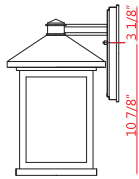

Back Plate measures:
6"W x 9.75"H

| A |

Back Plate measures:
6"W x 14"H

| D |

| F |

Back Plate measures:
5.25"W x 8"H

| B |

Back Plate measures:
4.75"W x 11.25"H

| E |

| G |

Back Plate measures:
4.5"W x 6"H

| C |

	Product	Bulbs/Wattage	L/ext.	W	H	Overall-H	Chain/Rods Length	Wire Length	Ceiling/Wall Plate Size
A	531B-BK	(1) 100W-m	10.75"	9.5"	15.75"	----	----	----	6"W x 9.75"H
B	531M-BK	(1) 100W-m	9.25"	8"	14"	----	----	----	5.25"W x 8"H
C	531S-BK	(1) 100W-m	7.25"	6"	10.25"	----	----	----	4.5"W x 6"H
D	531BXL-BK	(1) 100W-m	10.75"	9.5"	22"	----	----	----	6"W x 14"H
E	531MXL-BK	(1) 100W-m	9.25"	8"	18"	----	----	----	4.75"W x 11.25"H
F	531CHB-BK	(1) 100W-m	----	9.5"	15.25"	76.25"	60" chain	110"	5" diameter
G	531CHM-BK	(1) 100W-m	----	8"	13.5"	74.5"	60" chain	110"	5" diameter

| E |

| G |

Back Plate measures:
4.5"W x 6"H

| C |

	Product	Bulbs/Wattage	L/ext.	W	H	Overall-H	Chain/Rods Length	Wire Length	Ceiling/Wall Plate Size
A	531B-ORB	(1) 100W-m	10.75"	9.5"	15.75"	----	----	----	6"W x 9.75"H
B	531M-ORB	(1) 100W-m	9.25"	8"	14"	----	----	----	5.25"W x 8"H
C	531S-ORB	(1) 100W-m	7.25"	6"	10.25"	----	----	----	4.5"W x 6"H
D	531BXL-ORB	(1) 100W-m	10.75"	9.5"	22"	----	----	----	6"W x 14"H
E	531MXL-ORB	(1) 100W-m	9.25"	8"	18"	----	----	----	4.75"W x 11.25"H
F	531CHB-ORB	(1) 100W-m	----	9.5"	15.25"	76.25"	60" chain	110"	5" diameter
G	531CHM-ORB	(1) 100W-m	----	8"	13.5"	74.5"	60" chain	110"	5" diameter