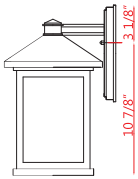

Back Plate measures:
6"W x 9.75"H

| A |

Back Plate measures:
6"W x 14"H

| D |

| F |

Back Plate measures:
5.25"W x 8"H

| B |

Back Plate measures:
4.75"W x 11.25"H

| E |

| G |

Back Plate measures:
4.5"W x 6"H

| C |

	Product	Bulbs/Wattage	L/ext.	W	H	Overall-H	Chain/Rods Length	Wire Length	Ceiling/Wall Plate Size
A	531B-BK	(1) 100W-m	10.75"	9.5"	15.75"	----	----	----	6"W x 9.75"H
B	531M-BK	(1) 100W-m	9.25"	8"	14"	----	----	----	5.25"W x 8"H
C	531S-BK	(1) 100W-m	7.25"	6"	10.25"	----	----	----	4.5"W x 6"H
D	531BXL-BK	(1) 100W-m	10.75"	9.5"	22"	----	----	----	6"W x 14"H
E	531MXL-BK	(1) 100W-m	9.25"	8"	18"	----	----	----	4.75"W x 11.25"H
F	531CHB-BK	(1) 100W-m	----	9.5"	15.25"	76.25"	60" chain	110"	5" diameter
G	531CHM-BK	(1) 100W-m	----	8"	13.5"	74.5"	60" chain	110"	5" diameter

| E |

| G |

Back Plate measures:
4.5"W x 6"H

| C |

	Product	Bulbs/Wattage	L/ext.	W	H	Overall-H	Chain/Rods Length	Wire Length	Ceiling/Wall Plate Size
A	531B-ORB	(1) 100W-m	10.75"	9.5"	15.75"	----	----	----	6"W x 9.75"H
B	531M-ORB	(1) 100W-m	9.25"	8"	14"	----	----	----	5.25"W x 8"H
C	531S-ORB	(1) 100W-m	7.25"	6"	10.25"	----	----	----	4.5"W x 6"H
D	531BXL-ORB	(1) 100W-m	10.75"	9.5"	22"	----	----	----	6"W x 14"H
E	531MXL-ORB	(1) 100W-m	9.25"	8"	18"	----	----	----	4.75"W x 11.25"H
F	531CHB-ORB	(1) 100W-m	----	9.5"	15.25"	76.25"	60" chain	110"	5" diameter
G	531CHM-ORB	(1) 100W-m	----	8"	13.5"	74.5"	60" chain	110"	5" diameter