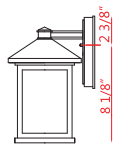

Back Plate measures:
6"W x 9.75"H

| A |

Back Plate measures:
6"W x 14"H

| D |

| F |

Back Plate measures:
5.25"W x 8"H

| B |

Back Plate measures:
4.75"W x 11.25"H

| E |

| G |

Back Plate measures:
4.5"W x 6"H

| C |

	Product	Bulbs/Wattage	L/ext.	W	H	Overall-H	Chain/Rods Length	Wire Length	Ceiling/Wall Plate Size
A	531B-BK	(1) 100W-m	10.75"	9.5"	15.75"	----	----	----	6"W x 9.75"H
B	531M-BK	(1) 100W-m	9.25"	8"	14"	----	----	----	5.25"W x 8"H
C	531S-BK	(1) 100W-m	7.25"	6"	10.25"	----	----	----	4.5"W x 6"H
D	531BXL-BK	(1) 100W-m	10.75"	9.5"	22"	----	----	----	6"W x 14"H
E	531MXL-BK	(1) 100W-m	9.25"	8"	18"	----	----	----	4.75"W x 11.25"H
F	531CHB-BK	(1) 100W-m	----	9.5"	15.25"	76.25"	60" chain	110"	5" diameter
G	531CHM-BK	(1) 100W-m	----	8"	13.5"	74.5"	60" chain	110"	5" diameter

| E |

| G |

Back Plate measures:
4.5"W x 6"H

| C |

	Product	Bulbs/Wattage	L/ext.	W	H	Overall-H	Chain/Rods Length	Wire Length	Ceiling/Wall Plate Size
A	531B-ORB	(1) 100W-m	10.75"	9.5"	15.75"	----	----	----	6"W x 9.75"H
B	531M-ORB	(1) 100W-m	9.25"	8"	14"	----	----	----	5.25"W x 8"H
C	531S-ORB	(1) 100W-m	7.25"	6"	10.25"	----	----	----	4.5"W x 6"H
D	531BXL-ORB	(1) 100W-m	10.75"	9.5"	22"	----	----	----	6"W x 14"H
E	531MXL-ORB	(1) 100W-m	9.25"	8"	18"	----	----	----	4.75"W x 11.25"H
F	531CHB-ORB	(1) 100W-m	----	9.5"	15.25"	76.25"	60" chain	110"	5" diameter
G	531CHM-ORB	(1) 100W-m	----	8"	13.5"	74.5"	60" chain	110"	5" diameter