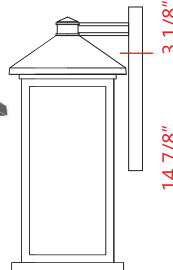

Back Plate measures:
6"W x 9.75"H

| A |

Back Plate measures:
6"W x 14"H

| D |

| F |

Back Plate measures:
5.25"W x 8"H

| B |

Back Plate measures:
4.75"W x 11.25"H

| E |

| G |

Back Plate measures:
4.5"W x 6"H

| C |

	Product	Bulbs/Wattage	L/ext.	W	H	Overall-H	Chain/Rods Length	Wire Length	Ceiling/Wall Plate Size
A	531B-BK	(1) 100W-m	10.75"	9.5"	15.75"	----	----	----	6"W x 9.75"H
B	531M-BK	(1) 100W-m	9.25"	8"	14"	----	----	----	5.25"W x 8"H
C	531S-BK	(1) 100W-m	7.25"	6"	10.25"	----	----	----	4.5"W x 6"H
D	531BXL-BK	(1) 100W-m	10.75"	9.5"	22"	----	----	----	6"W x 14"H
E	531MXL-BK	(1) 100W-m	9.25"	8"	18"	----	----	----	4.75"W x 11.25"H
F	531CHB-BK	(1) 100W-m	----	9.5"	15.25"	76.25"	60" chain	110"	5" diameter
G	531CHM-BK	(1) 100W-m	----	8"	13.5"	74.5"	60" chain	110"	5" diameter

| E |

| G |

Back Plate measures:
4.5"W x 6"H

| C |

	Product	Bulbs/Wattage	L/ext.	W	H	Overall-H	Chain/Rods Length	Wire Length	Ceiling/Wall Plate Size
A	531B-ORB	(1) 100W-m	10.75"	9.5"	15.75"	----	----	----	6"W x 9.75"H
B	531M-ORB	(1) 100W-m	9.25"	8"	14"	----	----	----	5.25"W x 8"H
C	531S-ORB	(1) 100W-m	7.25"	6"	10.25"	----	----	----	4.5"W x 6"H
D	531BXL-ORB	(1) 100W-m	10.75"	9.5"	22"	----	----	----	6"W x 14"H
E	531MXL-ORB	(1) 100W-m	9.25"	8"	18"	----	----	----	4.75"W x 11.25"H
F	531CHB-ORB	(1) 100W-m	----	9.5"	15.25"	76.25"	60" chain	110"	5" diameter
G	531CHM-ORB	(1) 100W-m	----	8"	13.5"	74.5"	60" chain	110"	5" diameter