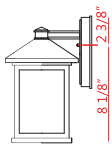

Back Plate measures:
6"W x 9.75"H

| A |

Back Plate measures:
6"W x 14"H

| D |

| F |

Back Plate measures:
5.25"W x 8"H

| B |

Back Plate measures:
4.75"W x 11.25"H

| E |

| G |

Back Plate measures:
4.5"W x 6"H

| C |

	Product	Bulbs/Wattage	L/ext.	W	H	Overall-H	Chain/Rods Length	Wire Length	Ceiling/Wall Plate Size
A	531B-BK	(1) 100W-m	10.75"	9.5"	15.75"	----	----	----	6"W x 9.75"H
B	531M-BK	(1) 100W-m	9.25"	8"	14"	----	----	----	5.25"W x 8"H
C	531S-BK	(1) 100W-m	7.25"	6"	10.25"	----	----	----	4.5"W x 6"H
D	531BXL-BK	(1) 100W-m	10.75"	9.5"	22"	----	----	----	6"W x 14"H
E	531MXL-BK	(1) 100W-m	9.25"	8"	18"	----	----	----	4.75"W x 11.25"H
F	531CHB-BK	(1) 100W-m	----	9.5"	15.25"	76.25"	60" chain	110"	5" diameter
G	531CHM-BK	(1) 100W-m	----	8"	13.5"	74.5"	60" chain	110"	5" diameter

| E |

| G |

Back Plate measures:
4.5"W x 6"H

| C |

	Product	Bulbs/Wattage	L/ext.	W	H	Overall-H	Chain/Rods Length	Wire Length	Ceiling/Wall Plate Size
A	531B-ORB	(1) 100W-m	10.75"	9.5"	15.75"	----	----	----	6"W x 9.75"H
B	531M-ORB	(1) 100W-m	9.25"	8"	14"	----	----	----	5.25"W x 8"H
C	531S-ORB	(1) 100W-m	7.25"	6"	10.25"	----	----	----	4.5"W x 6"H
D	531BXL-ORB	(1) 100W-m	10.75"	9.5"	22"	----	----	----	6"W x 14"H
E	531MXL-ORB	(1) 100W-m	9.25"	8"	18"	----	----	----	4.75"W x 11.25"H
F	531CHB-ORB	(1) 100W-m	----	9.5"	15.25"	76.25"	60" chain	110"	5" diameter
G	531CHM-ORB	(1) 100W-m	----	8"	13.5"	74.5"	60" chain	110"	5" diameter