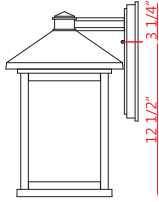

Back Plate measures:
6"W x 9.75"H

| A |

Back Plate measures:
6"W x 14"H

| D |

| F |

Back Plate measures:
5.25"W x 8"H

| B |

Back Plate measures:
4.75"W x 11.25"H

| E |

| G |

Back Plate measures:
4.5"W x 6"H

| C |

	Product	Bulbs/Wattage	L/ext.	W	H	Overall-H	Chain/Rods Length	Wire Length	Ceiling/Wall Plate Size
A	531B-BK	(1) 100W-m	10.75"	9.5"	15.75"	----	----	----	6"W x 9.75"H
B	531M-BK	(1) 100W-m	9.25"	8"	14"	----	----	----	5.25"W x 8"H
C	531S-BK	(1) 100W-m	7.25"	6"	10.25"	----	----	----	4.5"W x 6"H
D	531BXL-BK	(1) 100W-m	10.75"	9.5"	22"	----	----	----	6"W x 14"H
E	531MXL-BK	(1) 100W-m	9.25"	8"	18"	----	----	----	4.75"W x 11.25"H
F	531CHB-BK	(1) 100W-m	----	9.5"	15.25"	76.25"	60" chain	110"	5" diameter
G	531CHM-BK	(1) 100W-m	----	8"	13.5"	74.5"	60" chain	110"	5" diameter

| E |

| G |

Back Plate measures:
4.5"W x 6"H

| C |

	Product	Bulbs/Wattage	L/ext.	W	H	Overall-H	Chain/Rods Length	Wire Length	Ceiling/Wall Plate Size
A	531B-ORB	(1) 100W-m	10.75"	9.5"	15.75"	----	----	----	6"W x 9.75"H
B	531M-ORB	(1) 100W-m	9.25"	8"	14"	----	----	----	5.25"W x 8"H
C	531S-ORB	(1) 100W-m	7.25"	6"	10.25"	----	----	----	4.5"W x 6"H
D	531BXL-ORB	(1) 100W-m	10.75"	9.5"	22"	----	----	----	6"W x 14"H
E	531MXL-ORB	(1) 100W-m	9.25"	8"	18"	----	----	----	4.75"W x 11.25"H
F	531CHB-ORB	(1) 100W-m	----	9.5"	15.25"	76.25"	60" chain	110"	5" diameter
G	531CHM-ORB	(1) 100W-m	----	8"	13.5"	74.5"	60" chain	110"	5" diameter