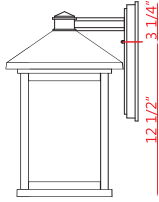

Back Plate measures:
6"W x 9.75"H

| A |

Back Plate measures:
6"W x 14"H

| D |

| F |

Back Plate measures:
5.25"W x 8"H

| B |

Back Plate measures:
4.75"W x 11.25"H

| E |

| G |

Back Plate measures:
4.5"W x 6"H

| C |

	Product	Bulbs/Wattage	L/ext.	W	H	Overall-H	Chain/Rods Length	Wire Length	Ceiling/Wall Plate Size
A	531B-BK	(1) 100W-m	10.75"	9.5"	15.75"	----	----	----	6"W x 9.75"H
B	531M-BK	(1) 100W-m	9.25"	8"	14"	----	----	----	5.25"W x 8"H
C	531S-BK	(1) 100W-m	7.25"	6"	10.25"	----	----	----	4.5"W x 6"H
D	531BXL-BK	(1) 100W-m	10.75"	9.5"	22"	----	----	----	6"W x 14"H
E	531MXL-BK	(1) 100W-m	9.25"	8"	18"	----	----	----	4.75"W x 11.25"H
F	531CHB-BK	(1) 100W-m	----	9.5"	15.25"	76.25"	60" chain	110"	5" diameter
G	531CHM-BK	(1) 100W-m	----	8"	13.5"	74.5"	60" chain	110"	5" diameter

| E |

| G |

Back Plate measures:
4.5"W x 6"H

| C |

	Product	Bulbs/Wattage	L/ext.	W	H	Overall-H	Chain/Rods Length	Wire Length	Ceiling/Wall Plate Size
A	531B-ORB	(1) 100W-m	10.75"	9.5"	15.75"	----	----	----	6"W x 9.75"H
B	531M-ORB	(1) 100W-m	9.25"	8"	14"	----	----	----	5.25"W x 8"H
C	531S-ORB	(1) 100W-m	7.25"	6"	10.25"	----	----	----	4.5"W x 6"H
D	531BXL-ORB	(1) 100W-m	10.75"	9.5"	22"	----	----	----	6"W x 14"H
E	531MXL-ORB	(1) 100W-m	9.25"	8"	18"	----	----	----	4.75"W x 11.25"H
F	531CHB-ORB	(1) 100W-m	----	9.5"	15.25"	76.25"	60" chain	110"	5" diameter
G	531CHM-ORB	(1) 100W-m	----	8"	13.5"	74.5"	60" chain	110"	5" diameter