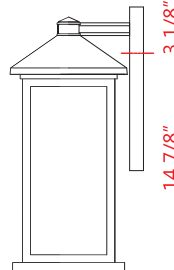

Back Plate measures:
6"W x 9.75"H

| A |

Back Plate measures:
6"W x 14"H

| D |

| F |

Back Plate measures:
5.25"W x 8"H

| B |

Back Plate measures:
4.75"W x 11.25"H

| E |

| G |

Back Plate measures:
4.5"W x 6"H

| C |

	Product	Bulbs/Wattage	L/ext.	W	H	Overall-H	Chain/Rods Length	Wire Length	Ceiling/Wall Plate Size
A	531B-BK	(1) 100W-m	10.75"	9.5"	15.75"	----	----	----	6"W x 9.75"H
B	531M-BK	(1) 100W-m	9.25"	8"	14"	----	----	----	5.25"W x 8"H
C	531S-BK	(1) 100W-m	7.25"	6"	10.25"	----	----	----	4.5"W x 6"H
D	531BXL-BK	(1) 100W-m	10.75"	9.5"	22"	----	----	----	6"W x 14"H
E	531MXL-BK	(1) 100W-m	9.25"	8"	18"	----	----	----	4.75"W x 11.25"H
F	531CHB-BK	(1) 100W-m	----	9.5"	15.25"	76.25"	60" chain	110"	5" diameter
G	531CHM-BK	(1) 100W-m	----	8"	13.5"	74.5"	60" chain	110"	5" diameter

| E |

| G |

Back Plate measures:
4.5"W x 6"H

| C |

	Product	Bulbs/Wattage	L/ext.	W	H	Overall-H	Chain/Rods Length	Wire Length	Ceiling/Wall Plate Size
A	531B-ORB	(1) 100W-m	10.75"	9.5"	15.75"	----	----	----	6"W x 9.75"H
B	531M-ORB	(1) 100W-m	9.25"	8"	14"	----	----	----	5.25"W x 8"H
C	531S-ORB	(1) 100W-m	7.25"	6"	10.25"	----	----	----	4.5"W x 6"H
D	531BXL-ORB	(1) 100W-m	10.75"	9.5"	22"	----	----	----	6"W x 14"H
E	531MXL-ORB	(1) 100W-m	9.25"	8"	18"	----	----	----	4.75"W x 11.25"H
F	531CHB-ORB	(1) 100W-m	----	9.5"	15.25"	76.25"	60" chain	110"	5" diameter
G	531CHM-ORB	(1) 100W-m	----	8"	13.5"	74.5"	60" chain	110"	5" diameter