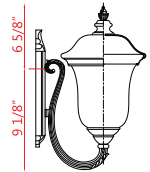

Back Plate measures:
5.25"W x 14"H

| A |

Back Plate measures:
5.25"W x 14"H

| B |

Back Plate measures:
4.5"W x 10.5"H

| C |

Back Plate measures:
5.25"W x 14"H

| D |

Back Plate measures:
5.25"W x 14"H

| E |

Back Plate measures:
4.5"W x 10.5"H

| F |

	Product	Bulbs/Wattage	L/ext.	W	H	Wall Plate Size
A	533B-BK	(3) 60W-c	16"	12.5"	24.25"	5.25"W x 14"H
B	533M-BK	(2) 60W-c	12.75"	10"	19.5"	5.25"W x 14"H
C	533S-BK	(1) 100W-m	10.5"	8"	15.75"	4.5"W x 10.5"H
D	534B-BK	(3) 60W-c	16"	12.5"	24.25"	5.25"W x 14"H
E	534M-BK	(2) 60W-c	12.75"	10"	19.5"	5.25"W x 14"H
F	534S-BK	(1) 100W-m	10.5"	8"	15.75"	4.5"W x 10.5"H

Back Plate measures:
5.25"W x 14"H

| E |

Back Plate measures:
4.5"W x 10.5"H

| F |

	Product	Bulbs/Wattage	L/ext.	W	H	Wall Plate Size
A	533B-RBRZ	(3) 60W-c	16"	12.5"	24.25"	5.25"W x 14"H
B	533M-RBRZ	(2) 60W-c	12.75"	10"	19.5"	5.25"W x 14"H
C	533S-RBRZ	(1) 100W-m	10.5"	8"	15.75"	4.5"W x 10.5"H
D	534B-RBRZ	(3) 60W-c	16"	12.5"	24.25"	5.25"W x 14"H
E	534M-RBRZ	(2) 60W-c	12.75"	10"	19.5"	5.25"W x 14"H
F	534S-RBRZ	(1) 100W-m	10.5"	8"	15.75"	4.5"W x 10.5"H