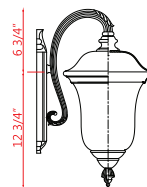

Back Plate measures:
5.25"W x 14"H

| A |

Back Plate measures:
5.25"W x 14"H

| B |

Back Plate measures:
4.5"W x 10.5"H

| C |

Back Plate measures:
5.25"W x 14"H

| D |

Back Plate measures:
5.25"W x 14"H

| E |

Back Plate measures:
4.5"W x 10.5"H

| F |

	Product	Bulbs/Wattage	L/ext.	W	H	Wall Plate Size
A	533B-BK	(3) 60W-c	16"	12.5"	24.25"	5.25"W x 14"H
B	533M-BK	(2) 60W-c	12.75"	10"	19.5"	5.25"W x 14"H
C	533S-BK	(1) 100W-m	10.5"	8"	15.75"	4.5"W x 10.5"H
D	534B-BK	(3) 60W-c	16"	12.5"	24.25"	5.25"W x 14"H
E	534M-BK	(2) 60W-c	12.75"	10"	19.5"	5.25"W x 14"H
F	534S-BK	(1) 100W-m	10.5"	8"	15.75"	4.5"W x 10.5"H

Back Plate measures:
5.25"W x 14"H

| E |

Back Plate measures:
4.5"W x 10.5"H

| F |

	Product	Bulbs/Wattage	L/ext.	W	H	Wall Plate Size
A	533B-RBRZ	(3) 60W-c	16"	12.5"	24.25"	5.25"W x 14"H
B	533M-RBRZ	(2) 60W-c	12.75"	10"	19.5"	5.25"W x 14"H
C	533S-RBRZ	(1) 100W-m	10.5"	8"	15.75"	4.5"W x 10.5"H
D	534B-RBRZ	(3) 60W-c	16"	12.5"	24.25"	5.25"W x 14"H
E	534M-RBRZ	(2) 60W-c	12.75"	10"	19.5"	5.25"W x 14"H
F	534S-RBRZ	(1) 100W-m	10.5"	8"	15.75"	4.5"W x 10.5"H