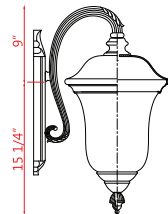

Back Plate measures:
5.25"W x 14"H

| A |

Back Plate measures:
5.25"W x 14"H

| B |

Back Plate measures:
4.5"W x 10.5"H

| C |

Back Plate measures:
5.25"W x 14"H

| D |

Back Plate measures:
5.25"W x 14"H

| E |

Back Plate measures:
4.5"W x 10.5"H

| F |

	Product	Bulbs/Wattage	L/ext.	W	H	Wall Plate Size
A	533B-BK	(3) 60W-c	16"	12.5"	24.25"	5.25"W x 14"H
B	533M-BK	(2) 60W-c	12.75"	10"	19.5"	5.25"W x 14"H
C	533S-BK	(1) 100W-m	10.5"	8"	15.75"	4.5"W x 10.5"H
D	534B-BK	(3) 60W-c	16"	12.5"	24.25"	5.25"W x 14"H
E	534M-BK	(2) 60W-c	12.75"	10"	19.5"	5.25"W x 14"H
F	534S-BK	(1) 100W-m	10.5"	8"	15.75"	4.5"W x 10.5"H

Back Plate measures:
5.25"W x 14"H

| E |

Back Plate measures:
4.5"W x 10.5"H

| F |

	Product	Bulbs/Wattage	L/ext.	W	H	Wall Plate Size
A	533B-RBRZ	(3) 60W-c	16"	12.5"	24.25"	5.25"W x 14"H
B	533M-RBRZ	(2) 60W-c	12.75"	10"	19.5"	5.25"W x 14"H
C	533S-RBRZ	(1) 100W-m	10.5"	8"	15.75"	4.5"W x 10.5"H
D	534B-RBRZ	(3) 60W-c	16"	12.5"	24.25"	5.25"W x 14"H
E	534M-RBRZ	(2) 60W-c	12.75"	10"	19.5"	5.25"W x 14"H
F	534S-RBRZ	(1) 100W-m	10.5"	8"	15.75"	4.5"W x 10.5"H