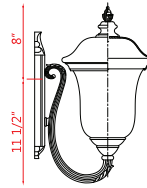

Back Plate measures:
5.25"W x 14"H

| A |

Back Plate measures:
5.25"W x 14"H

| B |

Back Plate measures:
4.5"W x 10.5"H

| C |

Back Plate measures:
5.25"W x 14"H

| D |

Back Plate measures:
5.25"W x 14"H

| E |

Back Plate measures:
4.5"W x 10.5"H

| F |

	Product	Bulbs/Wattage	L/ext.	W	H	Wall Plate Size
A	533B-BK	(3) 60W-c	16"	12.5"	24.25"	5.25"W x 14"H
B	533M-BK	(2) 60W-c	12.75"	10"	19.5"	5.25"W x 14"H
C	533S-BK	(1) 100W-m	10.5"	8"	15.75"	4.5"W x 10.5"H
D	534B-BK	(3) 60W-c	16"	12.5"	24.25"	5.25"W x 14"H
E	534M-BK	(2) 60W-c	12.75"	10"	19.5"	5.25"W x 14"H
F	534S-BK	(1) 100W-m	10.5"	8"	15.75"	4.5"W x 10.5"H

Back Plate measures:
5.25"W x 14"H

| E |

Back Plate measures:
4.5"W x 10.5"H

| F |

	Product	Bulbs/Wattage	L/ext.	W	H	Wall Plate Size
A	533B-RBRZ	(3) 60W-c	16"	12.5"	24.25"	5.25"W x 14"H
B	533M-RBRZ	(2) 60W-c	12.75"	10"	19.5"	5.25"W x 14"H
C	533S-RBRZ	(1) 100W-m	10.5"	8"	15.75"	4.5"W x 10.5"H
D	534B-RBRZ	(3) 60W-c	16"	12.5"	24.25"	5.25"W x 14"H
E	534M-RBRZ	(2) 60W-c	12.75"	10"	19.5"	5.25"W x 14"H
F	534S-RBRZ	(1) 100W-m	10.5"	8"	15.75"	4.5"W x 10.5"H