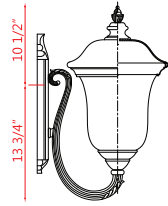

Back Plate measures:
5.25"W x 14"H

| A |

Back Plate measures:
5.25"W x 14"H

| B |

Back Plate measures:
4.5"W x 10.5"H

| C |

Back Plate measures:
5.25"W x 14"H

| D |

Back Plate measures:
5.25"W x 14"H

| E |

Back Plate measures:
4.5"W x 10.5"H

| F |

	Product	Bulbs/Wattage	L/ext.	W	H	Wall Plate Size
A	533B-BK	(3) 60W-c	16"	12.5"	24.25"	5.25"W x 14"H
B	533M-BK	(2) 60W-c	12.75"	10"	19.5"	5.25"W x 14"H
C	533S-BK	(1) 100W-m	10.5"	8"	15.75"	4.5"W x 10.5"H
D	534B-BK	(3) 60W-c	16"	12.5"	24.25"	5.25"W x 14"H
E	534M-BK	(2) 60W-c	12.75"	10"	19.5"	5.25"W x 14"H
F	534S-BK	(1) 100W-m	10.5"	8"	15.75"	4.5"W x 10.5"H

Back Plate measures:
5.25"W x 14"H

| E |

Back Plate measures:
4.5"W x 10.5"H

| F |

	Product	Bulbs/Wattage	L/ext.	W	H	Wall Plate Size
A	533B-RBRZ	(3) 60W-c	16"	12.5"	24.25"	5.25"W x 14"H
B	533M-RBRZ	(2) 60W-c	12.75"	10"	19.5"	5.25"W x 14"H
C	533S-RBRZ	(1) 100W-m	10.5"	8"	15.75"	4.5"W x 10.5"H
D	534B-RBRZ	(3) 60W-c	16"	12.5"	24.25"	5.25"W x 14"H
E	534M-RBRZ	(2) 60W-c	12.75"	10"	19.5"	5.25"W x 14"H
F	534S-RBRZ	(1) 100W-m	10.5"	8"	15.75"	4.5"W x 10.5"H