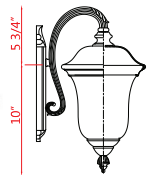

Back Plate measures:
5.25"W x 14"H

| A |

Back Plate measures:
5.25"W x 14"H

| B |

Back Plate measures:
4.5"W x 10.5"H

| C |

Back Plate measures:
5.25"W x 14"H

| D |

Back Plate measures:
5.25"W x 14"H

| E |

Back Plate measures:
4.5"W x 10.5"H

| F |

	Product	Bulbs/Wattage	L/ext.	W	H	Wall Plate Size
A	533B-BK	(3) 60W-c	16"	12.5"	24.25"	5.25"W x 14"H
B	533M-BK	(2) 60W-c	12.75"	10"	19.5"	5.25"W x 14"H
C	533S-BK	(1) 100W-m	10.5"	8"	15.75"	4.5"W x 10.5"H
D	534B-BK	(3) 60W-c	16"	12.5"	24.25"	5.25"W x 14"H
E	534M-BK	(2) 60W-c	12.75"	10"	19.5"	5.25"W x 14"H
F	534S-BK	(1) 100W-m	10.5"	8"	15.75"	4.5"W x 10.5"H

Back Plate measures:
5.25"W x 14"H

| E |

Back Plate measures:
4.5"W x 10.5"H

| F |

	Product	Bulbs/Wattage	L/ext.	W	H	Wall Plate Size
A	533B-RBRZ	(3) 60W-c	16"	12.5"	24.25"	5.25"W x 14"H
B	533M-RBRZ	(2) 60W-c	12.75"	10"	19.5"	5.25"W x 14"H
C	533S-RBRZ	(1) 100W-m	10.5"	8"	15.75"	4.5"W x 10.5"H
D	534B-RBRZ	(3) 60W-c	16"	12.5"	24.25"	5.25"W x 14"H
E	534M-RBRZ	(2) 60W-c	12.75"	10"	19.5"	5.25"W x 14"H
F	534S-RBRZ	(1) 100W-m	10.5"	8"	15.75"	4.5"W x 10.5"H