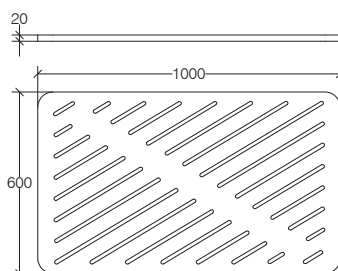

ATLANTICA 7229

lineabeta®

PEDANA DOCCIA IN MULTISTRATO MARINO -
LEGNO OKUMÈ
MARINE PLYWOOD SHOWER MAT - OKUMÈ WOOD

WEIGHT kg 6,40
VOLUME m³ 0,0360

MULTISTRATO MARINO R.I.N.A.
MARINE PLYWOOD

Lineabeta SpA®
Strada Statale 11, Km 331
36053 Gambellara VI (Italy)
Tel +39 0444 644644
Fax +39 0444 644600
info@lineabeta.com
www.lineabeta.com

LINEABETA SPA si riserva in esclusiva i diritti di modificare le dimensioni, caratteristiche tecniche, design dei suoi prodotti, senza preavviso. Tutte le dimensioni sono indicative e potrebbero variare in conformita degli standard europei.
LINEABETA SPA reserves the exclusive right to modify dimensions, technical characteristics and aesthetic design of its productys, without prior notification. all dimensions are indicative and may vary to conform to european standards.