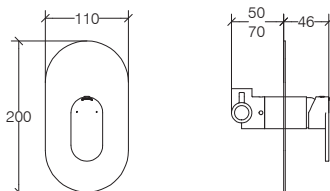

MAINTENANCE

Pulire con panno morbido inumidito. Non usare ammoniaca, detersivi, abrasivi contenenti candeggina

Clean with warm soapy water. Never use ammonia, abrasives, bleach or solvent based cleaners.