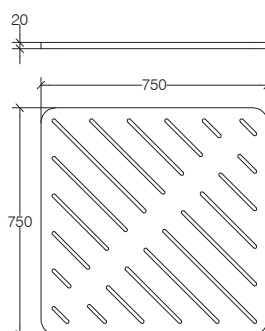

# ATLANTICA 72271

lineabeta®

PEDANA DOCCIA IN MULTISTRATO MARINO - LEGNO OKUMÈ  
MARINE PLYWOOD SHOWER MAT - OKUMÈ WOOD

WEIGHT kg 6,09  
VOLUME m<sup>3</sup> 0,0339

MULTISTRATO MARINO R.I.N.A.  
MARINE PLYWOOD

Lineabeta SpA®  
Strada Statale 11, Km 331  
36053 Gambellara VI (Italy)  
Tel +39 0444 644644  
Fax +39 0444 644600  
info@lineabeta.com  
www.lineabeta.com

LINEABETA SPA si riserva in esclusiva i diritti di modificare le dimensioni, caratteristiche tecniche, design dei suoi prodotti, senza preavviso. Tutte le dimensioni sono indicative e potrebbero variare in conformita degli standard europei.  
LINEABETA SPA reserves the exclusive right to modify dimensions, technical characteristics and aesthetic design of its productys, without prior notification. all dimensions are indicative and may vary to conform to european standards.