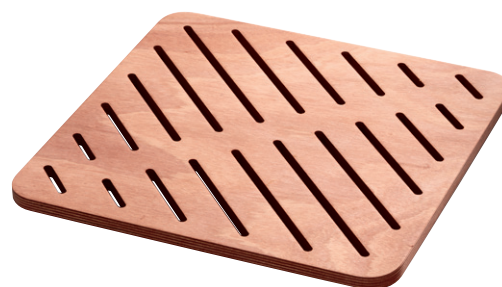

# ATLANTICA 72271

lineabeta®

PEDANA DOCCIA IN MULTISTRATO MARINO - LEGNO OKUMÈ  
MARINE PLYWOOD SHOWER MAT - OKUMÈ WOOD

WEIGHT kg 6,09  
VOLUME m<sup>3</sup> 0,0339

MULTISTRATO MARINO R.I.N.A.  
MARINE PLYWOOD