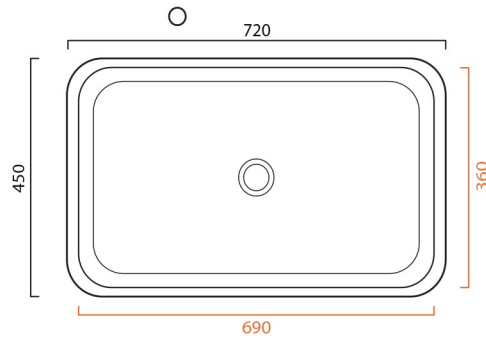

# Product Specs Sheets

collezione  
collection

**Start**

lavabo  
wash basin

**72x45**

dimensioni dimensions: L 720 - P 450 - H 120

troppo pieno overflow: NO - no

portata flow rate:

peso netto net weight: kg 17

- = smaltato perimetralmente  
all glazed sides
- = non smaltato dietro  
unglazed behind

richiedi dima dwg  
Template request dwg **A**

- U= sottopiano  
undercounter
- I = incasso  
inset
- A = appoggio  
freestanding
- W= sospeso  
wall hung