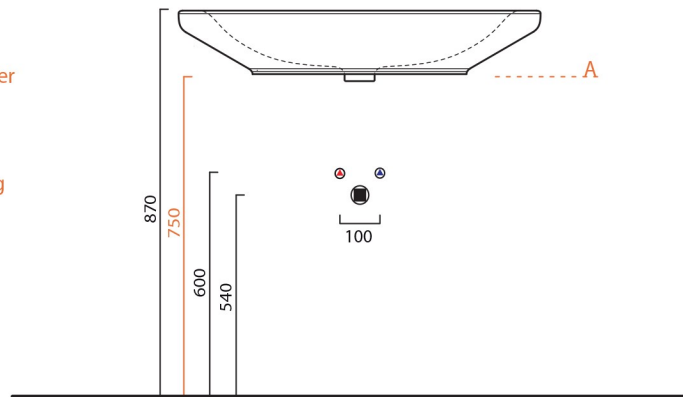

# Product Specs Sheets

collezione  
collection

**Start**

lavabo  
wash basin

**72x45**

dimensioni dimensions: L 720 - P 450 - H 120

troppo pieno overflow: NO - no

portata flow rate:

peso netto net weight: kg 17

- = smaltato perimetralmente  
all glazed sides
- = non smaltato dietro  
unglazed behind

richiedi dima dwg  
Template request dwg **A**

- U= sottopiano  
undercounter
- I = incasso  
inset
- A = appoggio  
freestanding
- W= sospeso  
wall hung