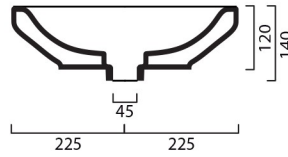

# Product Specs Sheets

collezione  
collection

**Start**

lavabo  
wash basin

**72x45**

dimensioni dimensions: L 720 - P 450 - H 120

troppo pieno overflow: NO - no

portata flow rate:

peso netto net weight: kg 17

- = smaltato perimetralmente  
all glazed sides
- = non smaltato dietro  
unglazed behind

richiedi dima dwg  
Template request dwg **A**

- U= sottopiano  
undercounter
- I = incasso  
inset
- A = appoggio  
freestanding
- W= sospeso  
wall hung