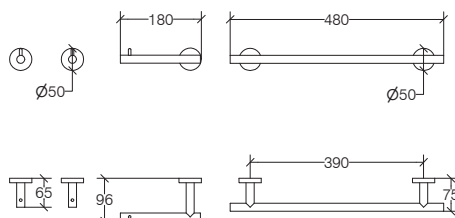

SPRIZ 52435

lineabeta®

SET PORTAROTOLO, APPENDIABITI, PORTASALVIETTA - OTTONE CROMATO
TOILET PAPER HOLDER, 2 HOOKS, TOWEL RAIL SET - CHROMED BRASS

WEIGHT kg 0,44
VOLUME m³ 0,0030

MAINTENANCE

Pulire con panno morbido inumidito. Non usare ammoniaca, detersivi, abrasivi contenenti candeggina

Clean with warm soapy water. Never use ammonia, abrasives, bleach or solvent based cleaners.

Lineabeta SpA®
Strada Statale 11, Km 331
36053 Gambellara VI (Italy)
Tel +39 0444 644644
Fax +39 0444 644600
info@lineabeta.com
www.lineabeta.com

LINEABETA SPA si riserva in esclusiva i diritti di modificare le dimensioni, caratteristiche tecniche, design dei suoi prodotti, senza preavviso. Tutte le dimensioni sono indicative e potrebbero variare in conformita degli standard europei.
LINEABETA SPA reserves the exclusive right to modify dimensions, technical characteristics and aesthetic design of its productys, without prior notification. all dimensions are indicative and may vary to conform to european standards.