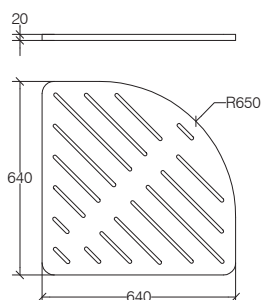

# ATLANTICA 7230

lineabeta®

PEDANA DOCCIA IN MULTISTRATO MARINO - LEGNO  
OKUMÈ  
MARINE PLYWOOD SHOWER MAT - OKUMÈ WOOD

WEIGHT kg 4,28  
VOLUME m<sup>3</sup> 0,0273

MULTISTRATO MARINO R.I.N.A.  
MARINE PLYWOOD

Lineabeta SpA®  
Strada Statale 11, Km 331  
36053 Gambellara VI (Italy)  
Tel +39 0444 644644  
Fax +39 0444 644600  
info@lineabeta.com  
www.lineabeta.com

LINEABETA SPA si riserva in esclusiva i diritti di modificare le dimensioni, caratteristiche tecniche, design dei suoi prodotti, senza preavviso. Tutte le dimensioni sono indicative e potrebbero variare in conformita degli standard europei.  
LINEABETA SPA reserves the exclusive right to modify dimensions, technical characteristics and aesthetic design of its productys, without prior notification. all dimensions are indicative and may vary to conform to european standards.