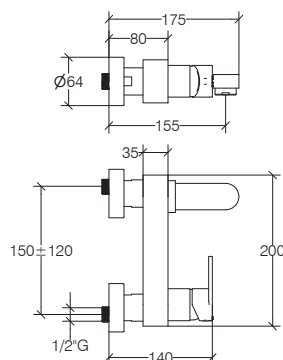

MAINTENANCE

Pulire con panno morbido inumidito. Non usare ammoniaca, detersivi, abrasivi contenenti candeggina

Clean with warm soapy water. Never use ammonia, abrasives, bleach or solvent based cleaners.