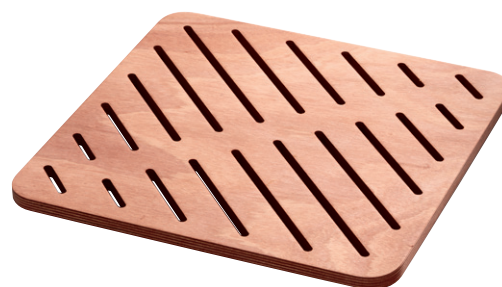

ATLANTICA 7226

lineabeta®

PEDANA DOCCIA IN MULTISTRATO MARINO - LEGNO OKUMÈ
MARINE PLYWOOD SHOWER MAT - OKUMÈ WOOD

WEIGHT kg 3,90
VOLUME m³ 0,0215

MULTISTRATO MARINO R.I.N.A.
MARINE PLYWOOD

Lineabeta SpA®
Strada Statale 11, Km 331
36053 Gambellara VI (Italy)
Tel +39 0444 644644
Fax +39 0444 644600
info@lineabeta.com
www.lineabeta.com