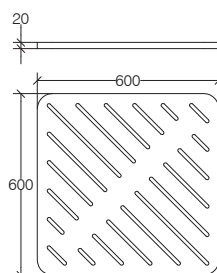

ATLANTICA 7226

lineabeta®

PEDANA DOCCIA IN MULTISTRATO MARINO - LEGNO OKUMÈ
MARINE PLYWOOD SHOWER MAT - OKUMÈ WOOD

WEIGHT kg 3,90
VOLUME m³ 0,0215

MULTISTRATO MARINO R.I.N.A.
MARINE PLYWOOD

Lineabeta SpA®
Strada Statale 11, Km 331
36053 Gambellara VI (Italy)
Tel +39 0444 644644
Fax +39 0444 644600
info@lineabeta.com
www.lineabeta.com

LINEABETA SPA si riserva in esclusiva i diritti di modificare le dimensioni, caratteristiche tecniche, design dei suoi prodotti, senza preavviso. Tutte le dimensioni sono indicative e potrebbero variare in conformita degli standard europei.
LINEABETA SPA reserves the exclusive right to modify dimensions, technical characteristics and aesthetic design of its productys, without prior notification. all dimensions are indicative and may vary to conform to european standards.