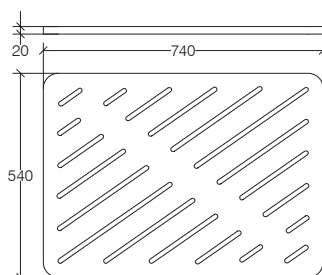

ATLANTICA 7228

lineabeta®

PEDANA DOCCIA IN MULTISTRATO MARINO - LEGNO
OKUMÈ
MARINE PLYWOOD SHOWER MAT - OKUMÈ WOOD

WEIGHT kg 4,28
VOLUME m³ 0,0246

MULTISTRATO MARINO R.I.N.A.
MARINE PLYWOOD

Lineabeta SpA®
Strada Statale 11, Km 331
36053 Gambellara VI (Italy)
Tel +39 0444 644644
Fax +39 0444 644600
info@lineabeta.com
www.lineabeta.com

LINEABETA SPA si riserva in esclusiva i diritti di modificare le dimensioni, caratteristiche tecniche, design dei suoi prodotti, senza preavviso. Tutte le dimensioni sono indicative e potrebbero variare in conformita degli standard europei.
LINEABETA SPA reserves the exclusive right to modify dimensions, technical characteristics and aesthetic design of its productys, without prior notification. all dimensions are indicative and may vary to conform to european standards.