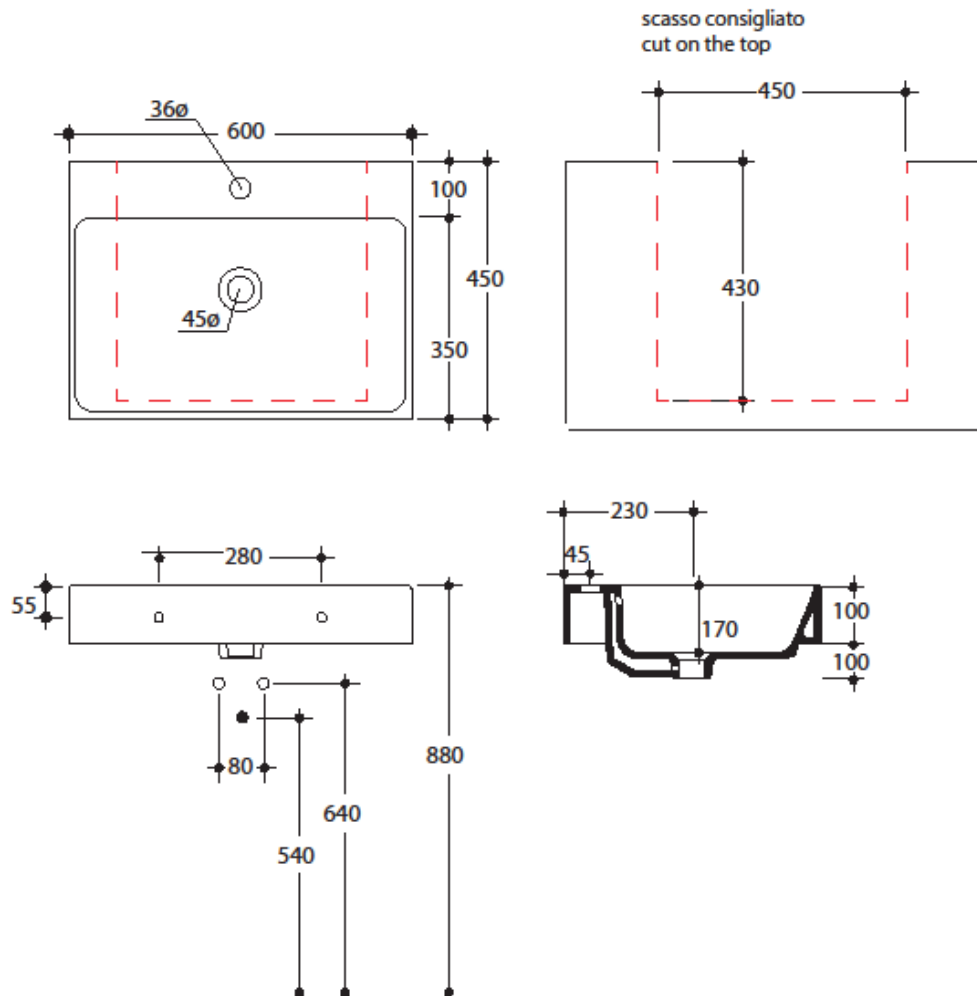

Product Specs Sheets

SERIE CENTO

Cod.3531

Lavabo 60x45 sospeso o appoggio monoforo

One hole wall hung or free standing washbasin 60x45

COLLECTION
KERASAN

Model |
Cento 3545

Dimensions
shown metric