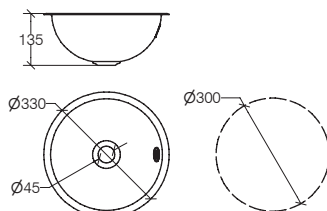

MAINTENANCE

Pulire con panno morbido inumidito. Non usare ammoniacca, detersivi, abrasivi contenenti candeggina

Clean with warm soapy water. Never use ammonia, abrasives, bleach or solvent based cleaners.