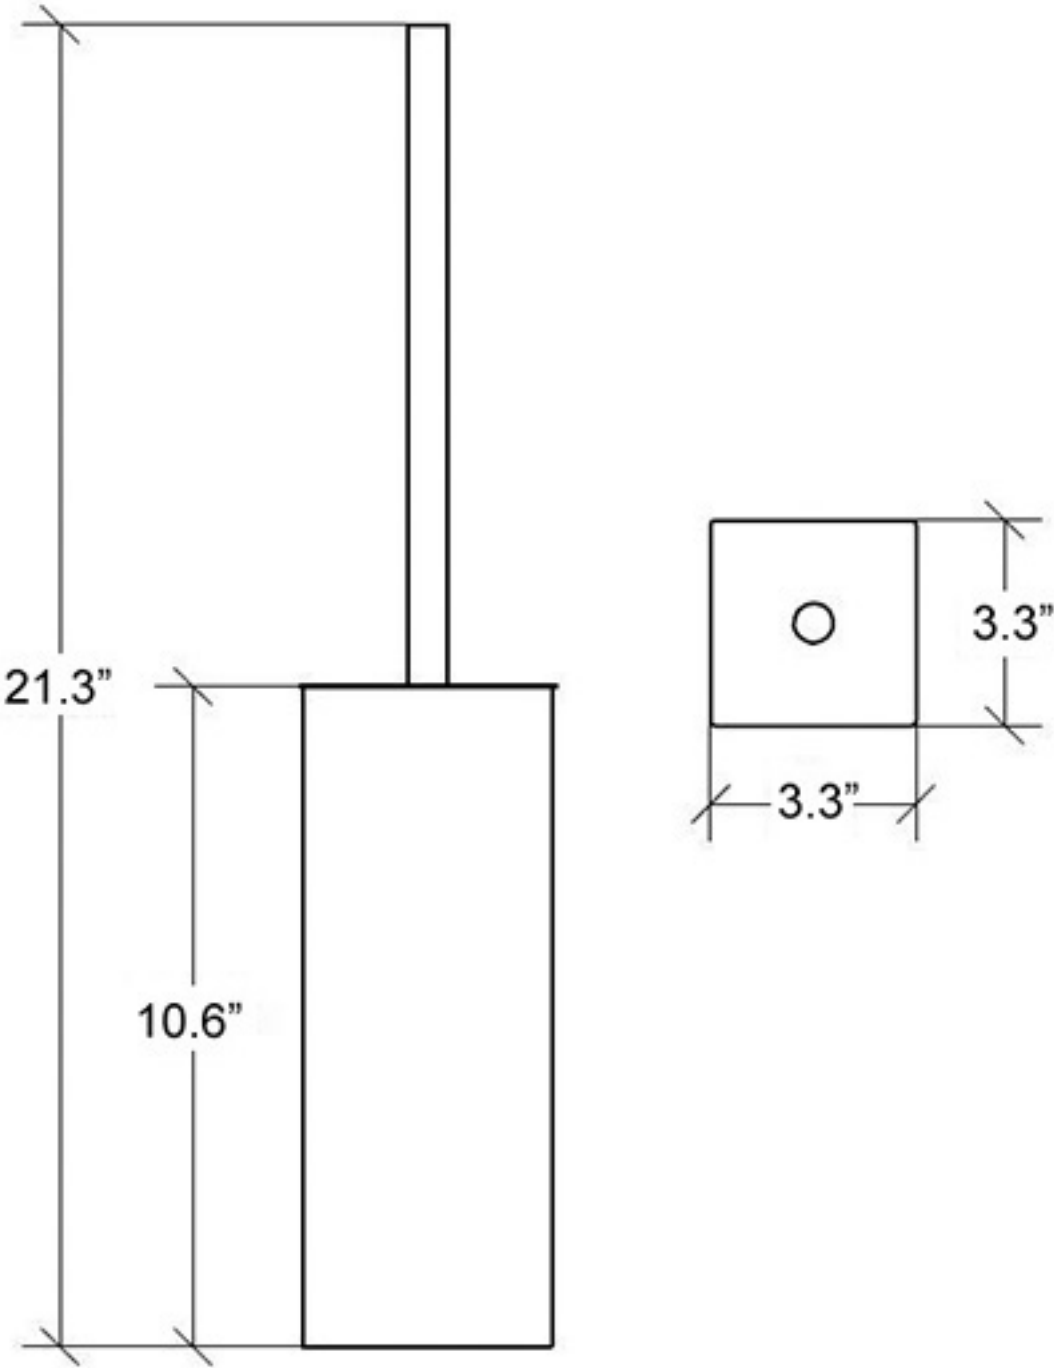

Features

- Toilet Brush Holder
- Available in 9 Finishes
- Made of Steel
- Made in Italy

Skoati 50051

SKU# | Option:

- Skoati 50051.09 | White
- Skoati 50051.11 | Red
- Skoati 50051.14 | Rust
- Skoati 50051.15 | Orange
- Skoati 50051.17 | Fuchsia
- Skoati 50051.17 | Dark Grey
- Skoati 50051.18 | Black
- Skoati 50051.21 | Sandquarz
- Skoati 50051.22 | Matte Black

Finishes

	White		Dark Grey
	Red		Black
	Rust		Sandquarz
	Orange		Matte Black
	Fuchsia		

<p><b>Collection</b> Skoati</p>	<p><b>Model</b>   Skoati 50051</p>	<p>Dimensions Metric  <i>1 inch = 2.54 cm</i>  <i>1 inch = 25.4 mm</i></p>	 <p>1051 Lea Drive - Collegeville, PA 19426          Tel. 215 513 9400 - Fax 610 831 0215  <a href="http://www.ws bathcollections.com">www.ws bathcollections.com</a> - <a href="mailto:info@ws bathcollectins.com">info@ws bathcollectins.com</a></p>
-------------------------------------	--	--	---

# Product Specs Sheets

**Collection**  
Skoati

**Model** |  
Skoati 50051

Dimensions Metric  
 1 inch = 2.54 cm  
 1 inch = 25.4 mm

1051 Lea Drive - Collegeville, PA 19426  
 Tel. 215 513 9400 - Fax 610 831 0215  
[www.ws bathcollections.com](http://www.ws bathcollections.com) - [info@ws bathcollectins.com](mailto:info@ws bathcollectins.com)