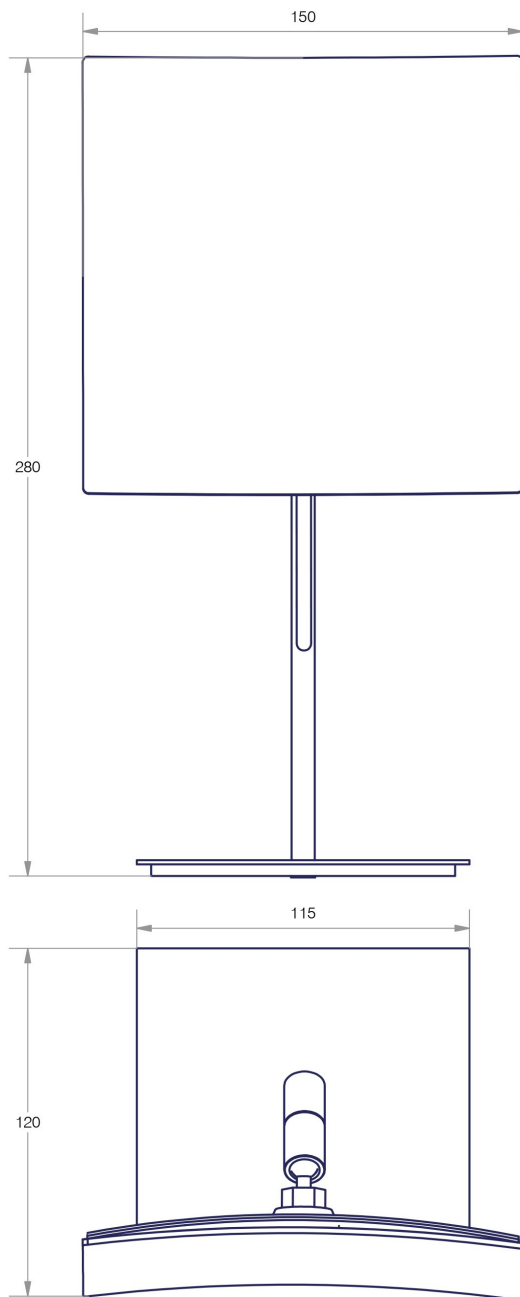

Mevedo | 5593

Specchietto ingranditore quadro da tavolo in acciaio inox.

Freestanding stainless steel square magnifying mirror.

Collection
Linea

Model |
Mevedo 5593

Dimensions Metric

1 inch = 2.54 cm
1 inch = 25.4 mm