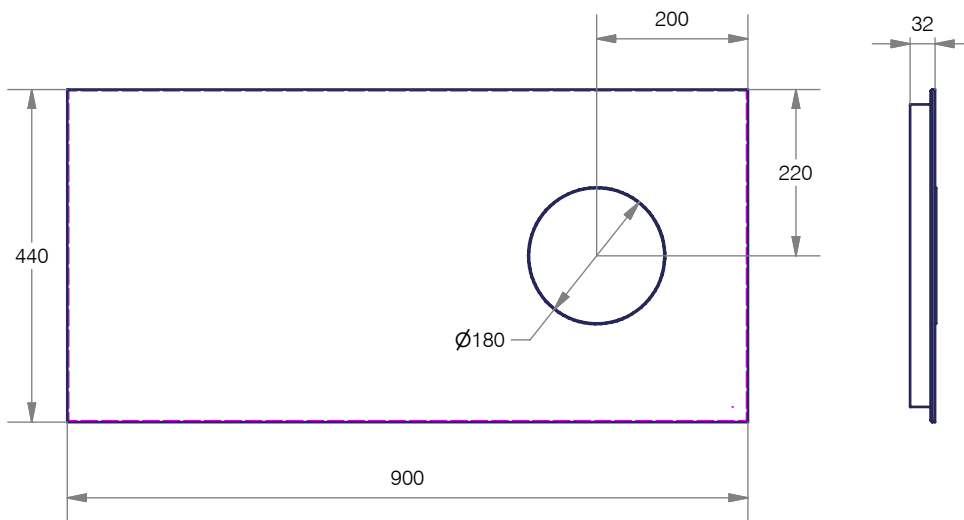

Imago | 5666

Specchio molato 90 x 44 cm., telaio inox, specchio ingranditore, predisposto per lampade Lineabeta

Bevelled mirror 90 x 44 cm., magnifying mirror, suitable for Lineabeta lamps.

Scheda tecnica