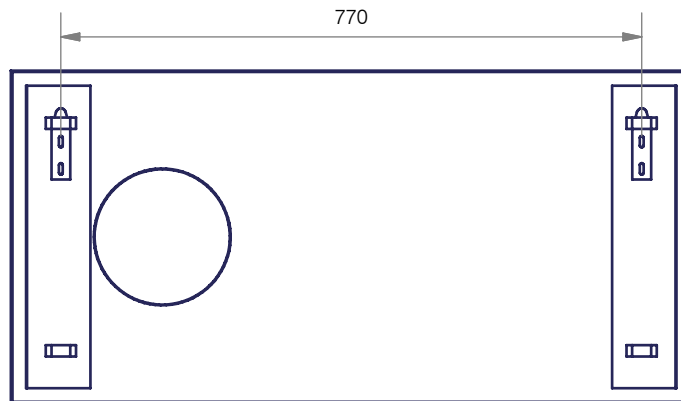

Imago | 5666

Specchio molato 90 x 44 cm., telaio inox, specchio ingranditore, predisposto per lampade Lineabeta

Bevelled mirror 90 x 44 cm., magnifying mirror, suitable for Lineabeta lamps.

Scheda tecnica