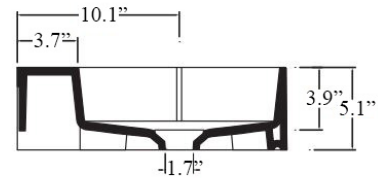

Finishes:

-  Glossy White
-  Matte White
-  Glossy Black
-  Matte Black

* WS Bath Collections reserves the right to revise dimensions or information on this sheet without notice

Collection Occhio	Model Occhio 65.42 - OCL05	Dimensions Metric <i>1 inch = 2.54 cm</i> <i>1 inch = 25.4 mm</i>	 1051 Lea Drive - Collegeville, PA 19426 Tel. 215 513 9400 - Fax 610 831 0215 www.ws bathcollections.com - info@ws bathcollections.com
-------------------------------	----------------------------------------	-------------------------------------------------------------------------	---------------------------------------------------------------------------------------------------------------------------------------------------------------------------------------------------------------------------------------------------------------------------------------------------------------------------------------

Occhio 65.42 - OCL05

Weight: 34.4 lbs.

* WS Bath Collections reserves the right to revise dimensions or information on this sheet without notice

<p>Collection Occhio</p>	<p>Model Occhio 65.42 - OCL05</p>	<p>Dimensions Metric 1 inch = 2.54 cm 1 inch = 25.4 mm</p>	<p>WS[®] BATH COLLECTIONS 1051 Lea Drive - Collegeville, PA 19426 Tel. 215 513 9400 - Fax 610 831 0215 www.ws bathcollections.com - info@ws bathcollections.com</p>
---------------------------------------	------------------------------------------------	--------------------------------------------------------------------	--------------------------------------------------------------------------------------------------------------------------------------------------------------------------------------------------------------------------------------------------------------------------------------------------