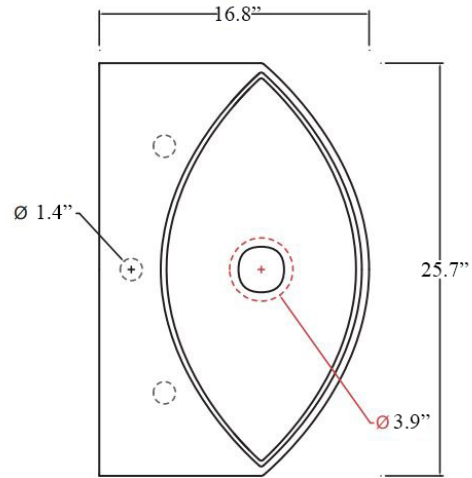

Finishes:

-  Glossy White
-  Matte White
-  Glossy Black
-  Matte Black

* WS Bath Collections reserves the right to revise dimensions or information on this sheet without notice

Collection Occhio	Model Occhio 65.42 - OCL05	Dimensions Metric <i>1 inch = 2.54 cm</i> <i>1 inch = 25.4 mm</i>	 1051 Lea Drive - Collegeville, PA 19426 Tel. 215 513 9400 - Fax 610 831 0215 www.ws bathcollections.com - info@ws bathcollections.com
-------------------------------	----------------------------------------	-------------------------------------------------------------------------	---------------------------------------------------------------------------------------------------------------------------------------------------------------------------------------------------------------------------------------------------------------------------------------------------------------------------------------

Occhio 65.42 - OCL05

Weight: 34.4 lbs.

* WS Bath Collections reserves the right to revise dimensions or information on this sheet without notice

<p>Collection Occhio</p>	<p>Model Occhio 65.42 - OCL05</p>	<p>Dimensions Metric 1 inch = 2.54 cm 1 inch = 25.4 mm</p>	<p>WS[®] BATH COLLECTIONS 1051 Lea Drive - Collegeville, PA 19426 Tel. 215 513 9400 - Fax 610 831 0215 www.ws bathcollections.com - info@ws bathcollections.com</p>
---------------------------------------	------------------------------------------------	--------------------------------------------------------------------	--------------------------------------------------------------------------------------------------------------------------------------------------------------------------------------------------------------------------------------------------------------------------------------------------