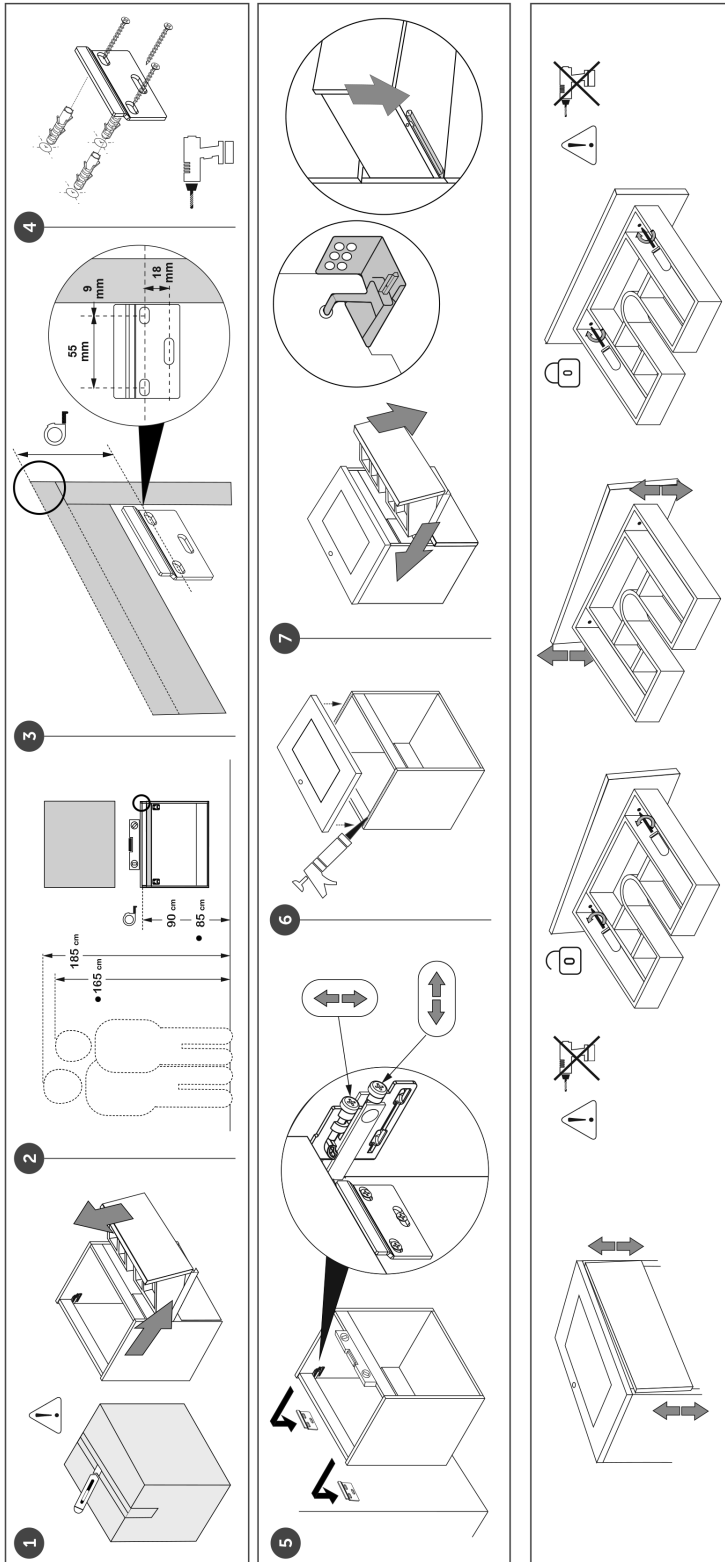

INSTRUCTIONS
INSTRUCCIONES
INSTRUZIONI

PRUDENCE - PRECAUCIÓN - CAUTION

AVANT DE COMMENCER - ANTES DE EMPEZAR - BEFORE BEGINNING

IN228

FRANÇAIS

ESPAÑOL

ENGLISH

Note

WS Bath Collections reserves the right to make revisions in the design of products without notice.

Installation
Instructions

Model |
Perla

Dimensions Metric
1 inch = 2.54 cm
1 inch = 25.4 mm

1051 Lea Drive - Collegeville, PA 19426
Tel. 215 513 9400 - Fax 610 831 0215

www.ws bathcollections.com - info@ws bathcollections.com