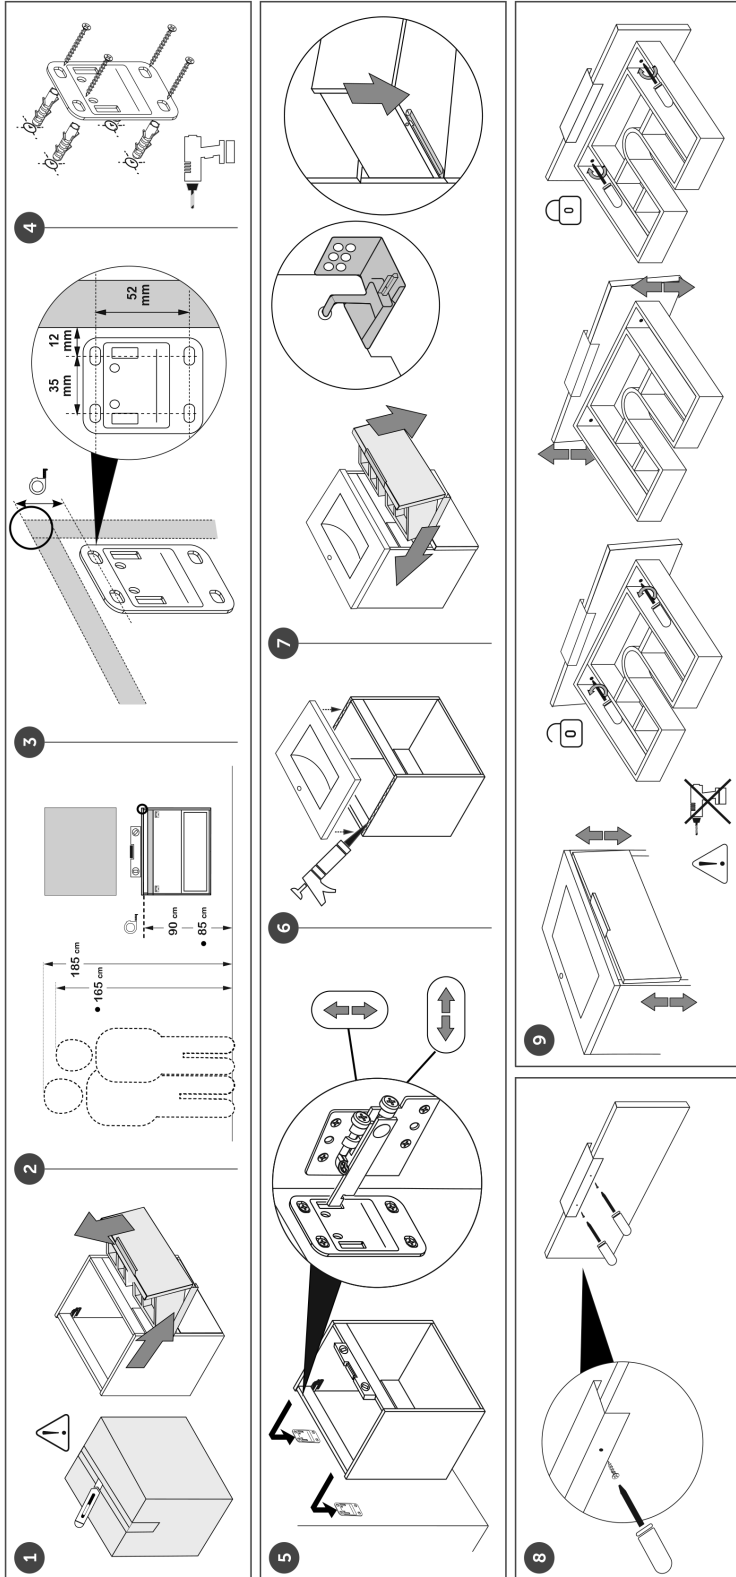

Installation Instructions - Dalia

INSTRUCTIONS INSTRUCCIONES INSTRUZIONI

· PRUDENCE · PRECAUCIÓN · CAUTION

· AVANT DE COMMENCER · ANTES DE EMPEZAR · BEFORE BEGINNING

IN240

FRANÇAIS

ESPAÑOL

ENGLISH

Note

WS Bath Collections reserves the right to make revisions in the design of products without notice.

Installation
Instructions

Model |
Dalia

Dimensions Metric

1 inch = 2.54 cm
1 inch = 25.4 mm

WS®
BATH
COLLECTIONS

1051 Lea Drive - Collegeville, PA 19426
Tel. 215 513 9400 - Fax 610 831 0215

www.ws bathcollections.com - info@ws bathcollections.com