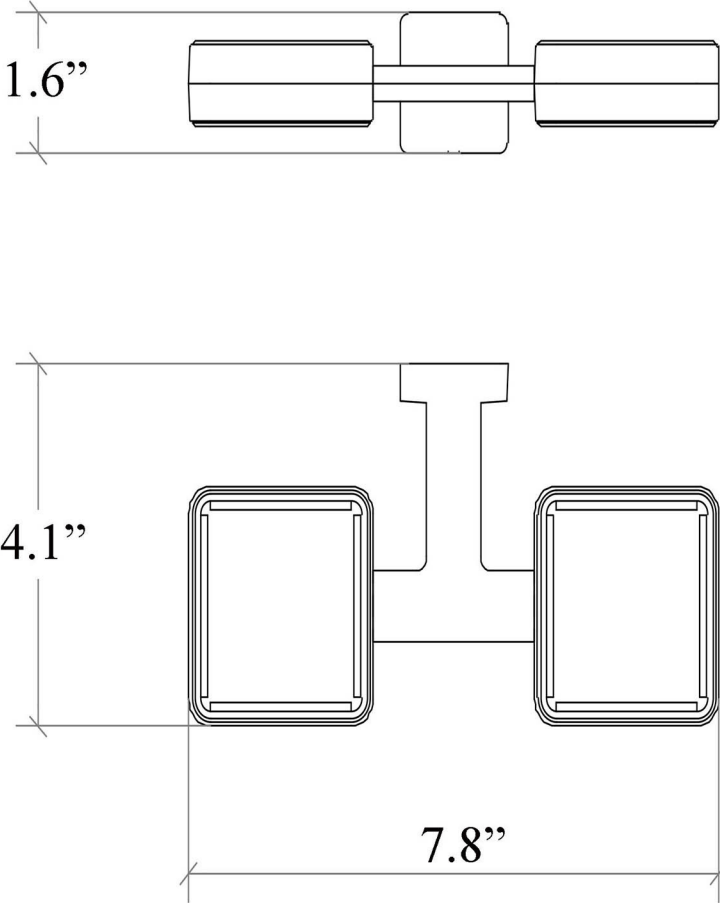

* WS Bath Collections reserves the right to revise dimensions or information on this sheet without notice

Collection Dado	Model Dado 61202	Dimensions Metric <i>1 inch = 2.54 cm</i> <i>1 inch = 25.4 mm</i>	 1051 Lea Drive - Collegeville, PA 19426 Tel. 215 513 9400 - Fax 610 831 0215 www.ws bathcollections.com - info@ws bathcollections.com
---------------------------	------------------------------	--------------------------------------------------------------------------------	---------------------------------------------------------------------------------------------------------------------------------------------------------------------------------------------------------------------------------------------------------------------------------------------------------------------------------------

Collection
Dado

Model |
Dado 61202

Dimensions Metric
1 inch = 2.54 cm
1 inch = 25.4 mm

1051 Lea Drive - Collegeville, PA 19426
Tel. 215 513 9400 - Fax 610 831 0215
www.ws bathcollections.com - info@ws bathcollections.com