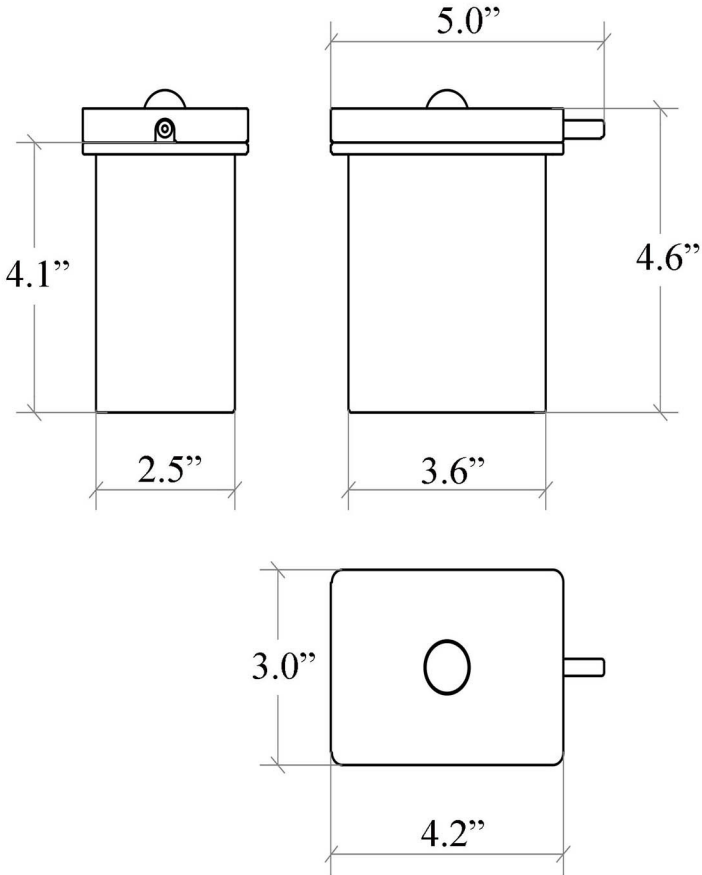

Bamboo 52895

Features

- Toilet Brush Holder
- Glossy White Finish
- Made of Porcelaine
- Made in Italy

SKU# | Option:

- Bamboo 52895 | Bamboo Toilet Brush Holder

Finishes:

Related Items:

- Bamboo 51717 | 4.9" Towel Bar and Accessories Holder

* WS Bath Collections reserves the right to revise dimensions or information on this sheet without notice

| | | | |
|-----------------------------|--------------------------------|--------------------------------------------------------------------------------|---------------------------------------------------------------------------------------------------------------------------------------------------------------------------------------------------------------------------------------------------------------------------------------------------------------------------------------|
| Collection Bamboo | Model Bamboo 52895 | Dimensions Metric <i>1 inch = 2.54 cm</i> <i>1 inch = 25.4 mm</i> |  1051 Lea Drive - Collegeville, PA 19426 Tel. 215 513 9400 - Fax 610 831 0215 www.ws bathcollections.com - info@ws bathcollections.com |
|-----------------------------|--------------------------------|--------------------------------------------------------------------------------|---------------------------------------------------------------------------------------------------------------------------------------------------------------------------------------------------------------------------------------------------------------------------------------------------------------------------------------|

Collection
Bamboo

Model |
Bamboo 52895

Dimensions Metric
1 inch = 2.54 cm
1 inch = 25.4 mm

1051 Lea Drive - Collegeville, PA 19426
Tel. 215 513 9400 - Fax 610 831 0215
www.ws bathcollections.com - info@ws bathcollections.com