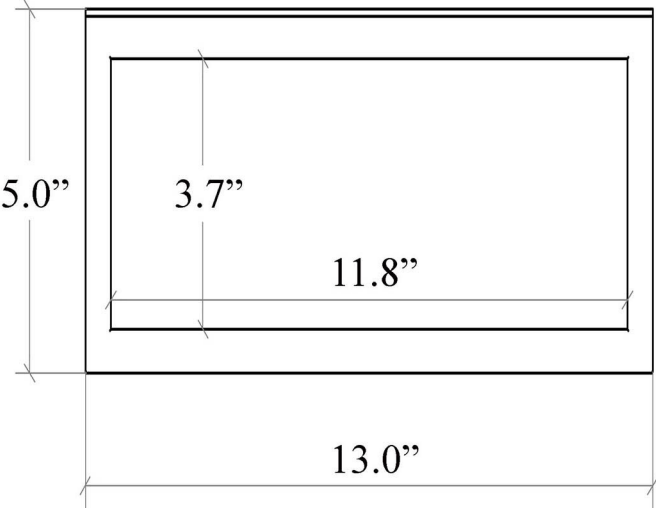

<b>Collection</b> Bamboo	<b>Model</b>   Bamboo 51714	<b>Dimensions Metric</b> <i>1 inch = 2.54 cm</i> <i>1 inch = 25.4 mm</i>	 1051 Lea Drive - Collegeville, PA 19426 Tel. 215 513 9400 - Fax 610 831 0215 <a href="http://www.ws bathcollections.com">www.ws bathcollections.com</a> - <a href="mailto:info@ws bathcollections.com">info@ws bathcollections.com</a>
-----------------------------	--------------------------------	--	---

**Collection**  
Bamboo

**Model |**  
Bamboo 51714

Dimensions Metric  
*1 inch = 2.54 cm*  
*1 inch = 25.4 mm*

1051 Lea Drive - Collegeville, PA 19426  
Tel. 215 513 9400 - Fax 610 831 0215  
[www.ws bathcollections.com](http://www.ws bathcollections.com) - [info@ws bathcollections.com](mailto:info@ws bathcollections.com)