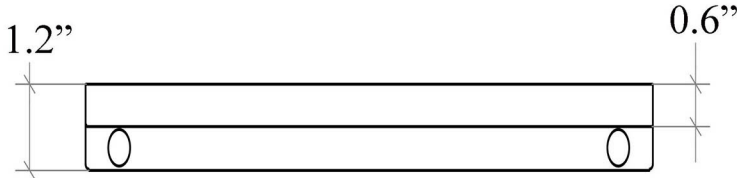

<b>Collection</b> Bamboo	<b>Model</b>   Bamboo 51714	<b>Dimensions Metric</b> <i>1 inch = 2.54 cm</i> <i>1 inch = 25.4 mm</i>	 1051 Lea Drive - Collegeville, PA 19426 Tel. 215 513 9400 - Fax 610 831 0215 <a href="http://www.ws bathcollections.com">www.ws bathcollections.com</a> - <a href="mailto:info@ws bathcollections.com">info@ws bathcollections.com</a>
-----------------------------	--------------------------------	--	---

**Collection**  
Bamboo

**Model |**  
Bamboo 51714

Dimensions Metric  
*1 inch = 2.54 cm*  
*1 inch = 25.4 mm*

1051 Lea Drive - Collegeville, PA 19426  
Tel. 215 513 9400 - Fax 610 831 0215  
[www.ws bathcollections.com](http://www.ws bathcollections.com) - [info@ws bathcollections.com](mailto:info@ws bathcollections.com)