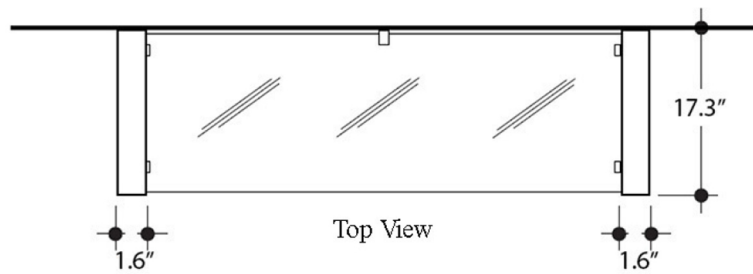

### SKU# | Options:

- Cento 3534+9127K1 | 47.2" L x 17.7" W x 19.3" H

\* WS Bath Collections reserves the right to revise dimensions or information on this sheet without notice

<b>Collection</b>   Cento	<b>Model</b>   Cento 3534+9127K1	<b>Dimensions Metric</b> <i>1 inch = 2.54 cm</i> <i>1 inch = 25.4 mm</i>	 1051 Lea Drive - Collegeville, PA 19426 Tel. 215 513 9400 - Fax 610 831 0215 <a href="http://www.ws bathcollections.com">www.ws bathcollections.com</a> - <a href="mailto:info@ws bathcollections.com">info@ws bathcollections.com</a>
------------------------------	-------------------------------------	--------------------------------------------------------------------------------	---------------------------------------------------------------------------------------------------------------------------------------------------------------------------------------------------------------------------------------------------------------------------------------------------------------------------------------

Collection  
Cento

Model |  
Cento 3534

Dimensions Metric  
1 inch = 2.54 cm  
1 inch = 25.4 mm

**WS**<sup>®</sup>  
BATH  
COLLECTIONS

1051 Lea Drive - Collegeville, PA 19426  
Tel. 215 513 9400 - Fax 610 831 0215  
[www.ws bathcollections.com](http://www.ws bathcollections.com) - [info@ws bathcollections.com](mailto:info@ws bathcollections.com)

Collection  
Cento

Model |  
Cento 9127K1

Dimensions Metric  
1 inch = 2.54 cm  
1 inch = 25.4 mm

**WS**<sup>®</sup>  
BATH  
COLLECTIONS

1051 Lea Drive - Collegeville, PA 19426  
Tel. 215 513 9400 - Fax 610 831 0215  
[www.ws bathcollections.com](http://www.ws bathcollections.com) - [info@ws bathcollections.com](mailto:info@ws bathcollections.com)