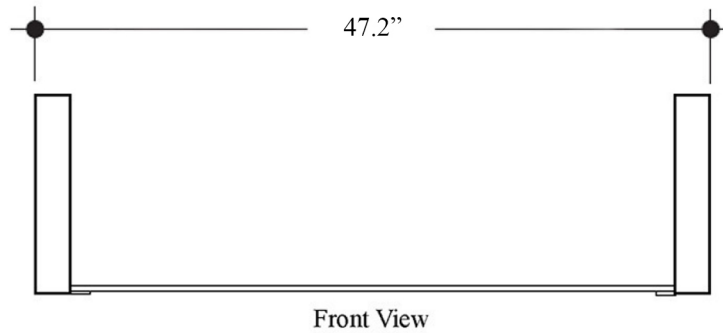

### SKU# | Options:

- Cento 3534+9127K1 | 47.2" L x 17.7" W x 19.3" H

\* WS Bath Collections reserves the right to revise dimensions or information on this sheet without notice

<b>Collection</b>   Cento	<b>Model</b>   Cento 3534+9127K1	<b>Dimensions Metric</b> <i>1 inch = 2.54 cm</i> <i>1 inch = 25.4 mm</i>	 1051 Lea Drive - Collegeville, PA 19426 Tel. 215 513 9400 - Fax 610 831 0215 <a href="http://www.ws bathcollections.com">www.ws bathcollections.com</a> - <a href="mailto:info@ws bathcollections.com">info@ws bathcollections.com</a>
------------------------------	-------------------------------------	--------------------------------------------------------------------------------	---------------------------------------------------------------------------------------------------------------------------------------------------------------------------------------------------------------------------------------------------------------------------------------------------------------------------------------

Collection  
Cento

Model |  
Cento 3534

Dimensions Metric  
1 inch = 2.54 cm  
1 inch = 25.4 mm

**WS**<sup>®</sup>  
BATH  
COLLECTIONS

1051 Lea Drive - Collegeville, PA 19426  
Tel. 215 513 9400 - Fax 610 831 0215  
[www.ws bathcollections.com](http://www.ws bathcollections.com) - [info@ws bathcollections.com](mailto:info@ws bathcollections.com)

Collection  
Cento

Model |  
Cento 9127K1

Dimensions Metric  
1 inch = 2.54 cm  
1 inch = 25.4 mm

**WS**<sup>®</sup>  
BATH  
COLLECTIONS

1051 Lea Drive - Collegeville, PA 19426  
Tel. 215 513 9400 - Fax 610 831 0215  
[www.ws bathcollections.com](http://www.ws bathcollections.com) - [info@ws bathcollections.com](mailto:info@ws bathcollections.com)