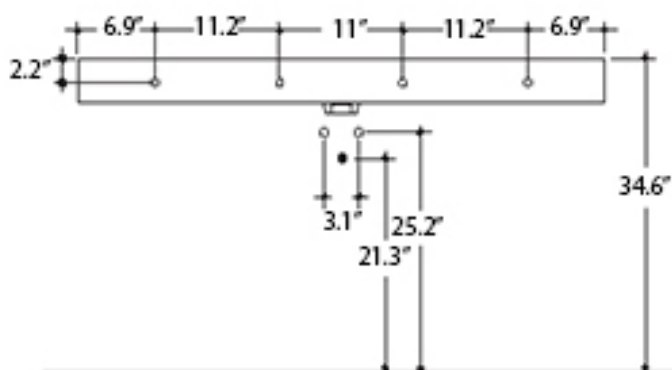

### SKU# | Options:

- Cento 3534+9127K1 | 47.2" L x 17.7" W x 19.3" H

\* WS Bath Collections reserves the right to revise dimensions or information on this sheet without notice

<b>Collection</b>   Cento	<b>Model</b>   Cento 3534+9127K1	<b>Dimensions Metric</b> <i>1 inch = 2.54 cm</i> <i>1 inch = 25.4 mm</i>	 1051 Lea Drive - Collegeville, PA 19426 Tel. 215 513 9400 - Fax 610 831 0215 <a href="http://www.ws bathcollections.com">www.ws bathcollections.com</a> - <a href="mailto:info@ws bathcollections.com">info@ws bathcollections.com</a>
------------------------------	-------------------------------------	--------------------------------------------------------------------------------	---------------------------------------------------------------------------------------------------------------------------------------------------------------------------------------------------------------------------------------------------------------------------------------------------------------------------------------

Collection  
Cento

Model |  
Cento 3534

Dimensions Metric  
1 inch = 2.54 cm  
1 inch = 25.4 mm

**WS**<sup>®</sup>  
BATH  
COLLECTIONS

1051 Lea Drive - Collegeville, PA 19426  
Tel. 215 513 9400 - Fax 610 831 0215  
[www.ws bathcollections.com](http://www.ws bathcollections.com) - [info@ws bathcollections.com](mailto:info@ws bathcollections.com)

Collection  
Cento

Model |  
Cento 9127K1

Dimensions Metric  
1 inch = 2.54 cm  
1 inch = 25.4 mm

**WS**<sup>®</sup>  
BATH  
COLLECTIONS

1051 Lea Drive - Collegeville, PA 19426  
Tel. 215 513 9400 - Fax 610 831 0215  
[www.ws bathcollections.com](http://www.ws bathcollections.com) - [info@ws bathcollections.com](mailto:info@ws bathcollections.com)