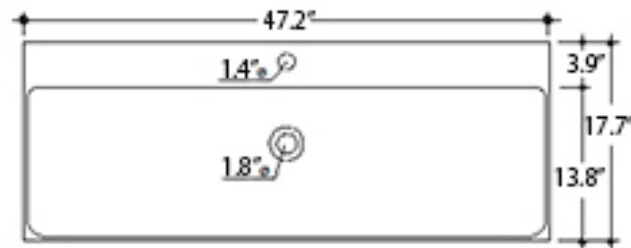

### SKU# | Options:

- Cento 3534+9127K1 | 47.2" L x 17.7" W x 19.3" H

\* WS Bath Collections reserves the right to revise dimensions or information on this sheet without notice

<b>Collection</b>   Cento	<b>Model</b>   Cento 3534+9127K1	<b>Dimensions Metric</b> <i>1 inch = 2.54 cm</i> <i>1 inch = 25.4 mm</i>	 1051 Lea Drive - Collegeville, PA 19426 Tel. 215 513 9400 - Fax 610 831 0215 <a href="http://www.ws bathcollections.com">www.ws bathcollections.com</a> - <a href="mailto:info@ws bathcollections.com">info@ws bathcollections.com</a>
------------------------------	-------------------------------------	--------------------------------------------------------------------------------	---------------------------------------------------------------------------------------------------------------------------------------------------------------------------------------------------------------------------------------------------------------------------------------------------------------------------------------

Collection  
Cento

Model |  
Cento 3534

Dimensions Metric  
1 inch = 2.54 cm  
1 inch = 25.4 mm

**WS**<sup>®</sup>  
BATH  
COLLECTIONS

1051 Lea Drive - Collegeville, PA 19426  
Tel. 215 513 9400 - Fax 610 831 0215  
[www.ws bathcollections.com](http://www.ws bathcollections.com) - [info@ws bathcollections.com](mailto:info@ws bathcollections.com)

Collection  
Cento

Model |  
Cento 9127K1

Dimensions Metric  
1 inch = 2.54 cm  
1 inch = 25.4 mm

**WS**<sup>®</sup>  
BATH  
COLLECTIONS

1051 Lea Drive - Collegeville, PA 19426  
Tel. 215 513 9400 - Fax 610 831 0215  
[www.ws bathcollections.com](http://www.ws bathcollections.com) - [info@ws bathcollections.com](mailto:info@ws bathcollections.com)