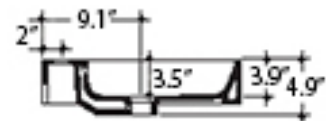

### SKU# | Options:

- Cento 3534+9127K1 | 47.2" L x 17.7" W x 19.3" H

\* WS Bath Collections reserves the right to revise dimensions or information on this sheet without notice

<b>Collection</b>   Cento	<b>Model</b>   Cento 3534+9127K1	<b>Dimensions Metric</b> <i>1 inch = 2.54 cm</i> <i>1 inch = 25.4 mm</i>	 1051 Lea Drive - Collegeville, PA 19426 Tel. 215 513 9400 - Fax 610 831 0215 <a href="http://www.ws bathcollections.com">www.ws bathcollections.com</a> - <a href="mailto:info@ws bathcollections.com">info@ws bathcollections.com</a>
------------------------------	-------------------------------------	--------------------------------------------------------------------------------	---------------------------------------------------------------------------------------------------------------------------------------------------------------------------------------------------------------------------------------------------------------------------------------------------------------------------------------

Collection  
Cento

Model |  
Cento 3534

Dimensions Metric  
1 inch = 2.54 cm  
1 inch = 25.4 mm

**WS**<sup>®</sup>  
BATH  
COLLECTIONS

1051 Lea Drive - Collegeville, PA 19426  
Tel. 215 513 9400 - Fax 610 831 0215  
[www.ws bathcollections.com](http://www.ws bathcollections.com) - [info@ws bathcollections.com](mailto:info@ws bathcollections.com)