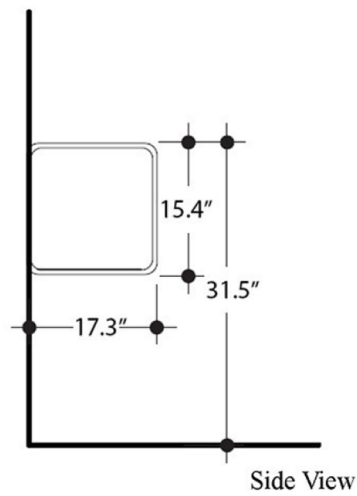

### SKU# | Options:

- Cento 3534+9127K1 | 47.2" L x 17.7" W x 19.3" H

\* WS Bath Collections reserves the right to revise dimensions or information on this sheet without notice

<b>Collection</b>   Cento	<b>Model</b>   Cento 3534+9127K1	<b>Dimensions Metric</b> <i>1 inch = 2.54 cm</i> <i>1 inch = 25.4 mm</i>	 1051 Lea Drive - Collegeville, PA 19426 Tel. 215 513 9400 - Fax 610 831 0215 <a href="http://www.ws bathcollections.com">www.ws bathcollections.com</a> - <a href="mailto:info@ws bathcollections.com">info@ws bathcollections.com</a>
------------------------------	-------------------------------------	--------------------------------------------------------------------------------	---------------------------------------------------------------------------------------------------------------------------------------------------------------------------------------------------------------------------------------------------------------------------------------------------------------------------------------

Collection  
Cento

Model |  
Cento 3534

Dimensions Metric  
1 inch = 2.54 cm  
1 inch = 25.4 mm

**WS**<sup>®</sup>  
BATH  
COLLECTIONS

1051 Lea Drive - Collegeville, PA 19426  
Tel. 215 513 9400 - Fax 610 831 0215  
[www.ws bathcollections.com](http://www.ws bathcollections.com) - [info@ws bathcollections.com](mailto:info@ws bathcollections.com)

Collection  
Cento

Model |  
Cento 9127K1

Dimensions Metric  
1 inch = 2.54 cm  
1 inch = 25.4 mm

**WS**<sup>®</sup>  
BATH  
COLLECTIONS

1051 Lea Drive - Collegeville, PA 19426  
Tel. 215 513 9400 - Fax 610 831 0215  
[www.ws bathcollections.com](http://www.ws bathcollections.com) - [info@ws bathcollections.com](mailto:info@ws bathcollections.com)