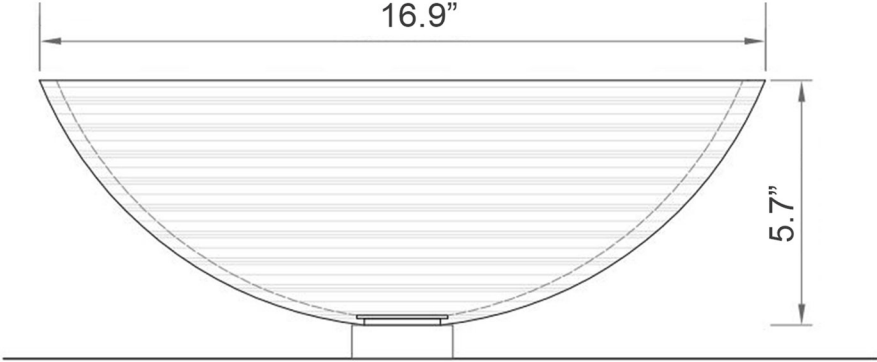

<p>Collection Glamorous</p>	<p>Model Crystal 677</p>	<p>Dimensions Metric <i>1 inch = 2.54 cm</i> <i>1 inch = 25.4 mm</i></p>	 <p>1051 Lea Drive - Collegeville, PA 19426 Tel. 215 513 9400 - Fax 610 831 0215 www.ws bathcollections.com - info@ws bathcollectins.com</p>
----------------------------------------	---------------------------------------	----------------------------------------------------------------------------------	-------------------------------------------------------------------------------------------------------------------------------------------------------------------------------------------------------------------------------------------------------------------------------------------------------------------------------------------

Product Specs Sheets

Collection
Glamorous

Model |
Crystal 677

Dimensions Metric
1 inch = 2.54 cm
1 inch = 25.4 mm

WS®
BATH
COLLECTIONS

1051 Lea Drive - Collegeville, PA 19426
Tel. 215 513 9400 - Fax 610 831 0215
www.ws bathcollections.com - info@ws bathcollectins.com

Dimensions Metric
1 inch = 2.54 cm
1 inch = 25.4 mm

WS[®]

BATH
COLLECTIONS

1051 Lea Drive - Collegeville, PA 19426
Tel. 215 513 9400 - Fax 610 831 0215
www.ws bathcollections.com - info@ws bathcollections.com