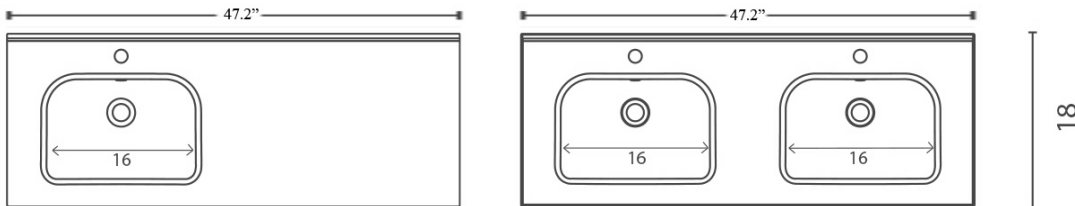

Collection Slim	Model Slim 100	Dimensions Metric <i>1 inch = 2.54 cm</i> <i>1 inch = 25.4 mm</i>	 1051 Lea Drive - Collegeville, PA 19426 Tel. 215 513 9400 - Fax 610 831 0215 www.ws bathcollections.com - info@ws bathcollections.com
-----------------------------	----------------------------	-------------------------------------------------------------------------	---------------------------------------------------------------------------------------------------------------------------------------------------------------------------------------------------------------------------------------------------------------------------------------------------------------------------------------

Slim 60

Slim 70

Slim 80

Slim 90

Slim 100

Slim 120

Slim 120 L

Slim 120 DBL

Notes

- Faucet hole 1.4"
- Back edge to center faucet hole 2.5"
- Back edge to center of drain hole 8.0"

Collection
Slim

Model |
Slim60 - Slim 70
Slim 80 - Slim 90
Slim 120 - Slim 120 L
Slim 120 DBL

Dimensions Metric
1 inch = 2.54 cm
1 inch = 25.4 mm