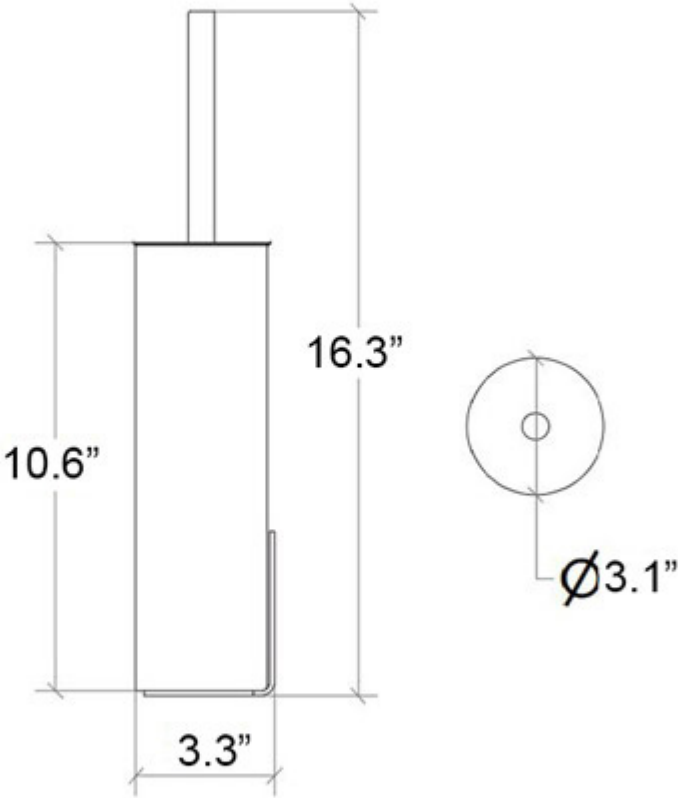

SKU# | Option:

- Scoati 50042.09 | White
- Scoati 50042.17 | Dark Grey
- Scoati 50042.18 | Black
- Scoati 50042.22 | Matte Black

Finishes

-  White
-  Dark Grey
-  Black
-  Matte Black

<p>Collection Skoati</p>	<p>Model Skoati 50042</p>	<p>Dimensions Metric <i>1 inch = 2.54 cm</i> <i>1 inch = 25.4 mm</i></p>	 <p>1051 Lea Drive - Collegeville, PA 19426 Tel. 215 513 9400 - Fax 610 831 0215 www.ws bathcollections.com - info@ws bathcollectins.com</p>
-------------------------------------	--	--	---

Product Specs Sheets

Collection
Skoati

Model |
Skoati 50042

Dimensions Metric
 1 inch = 2.54 cm
 1 inch = 25.4 mm

1051 Lea Drive - Collegeville, PA 19426
 Tel. 215 513 9400 - Fax 610 831 0215
www.ws bathcollections.com - info@ws bathcollectins.com