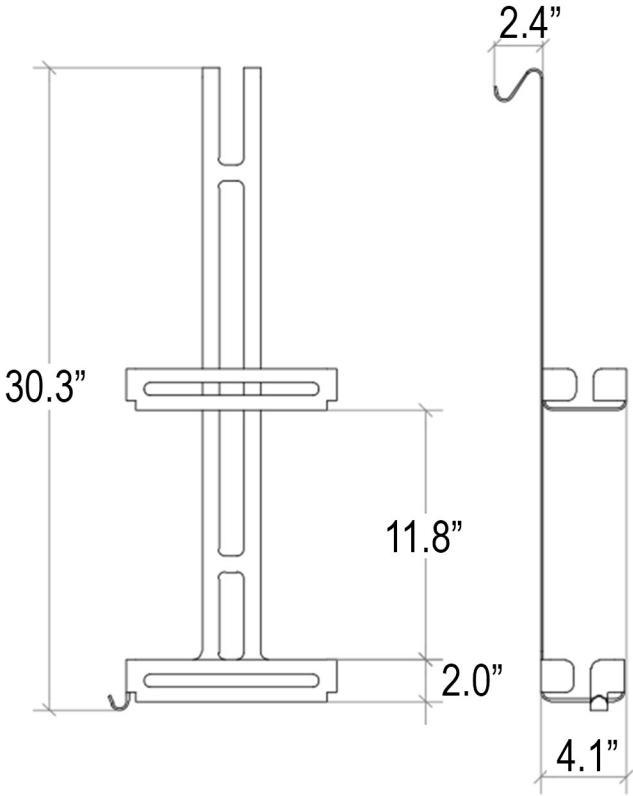

## Finishes

**Collection**  
Filo

**Model |**  
Filo 50037

Dimensions Metric

*1 inch = 2.54 cm*  
*1 inch = 25.4 mm*

**WS**®  
**BATH**  
**COLLECTIONS**

1051 Lea Drive - Collegeville, PA 19426  
Tel. 215 513 9400 - Fax 610 831 0215

# Product Specs Sheets

**Collection**  
Filo

**Model |**  
Filo 50037

**Dimensions Metric**  
1 inch = 2.54 cm  
1 inch = 25.4 mm

**WS<sup>®</sup>**  
**BATH**  
**COLLECTIONS**

1051 Lea Drive - Collegeville, PA 19426  
Tel. 215 513 9400 - Fax 610 831 0215  
[www.ws bathcollections.com](http://www.ws bathcollections.com) - [info@ws bathcollectins.com](mailto:info@ws bathcollectins.com)