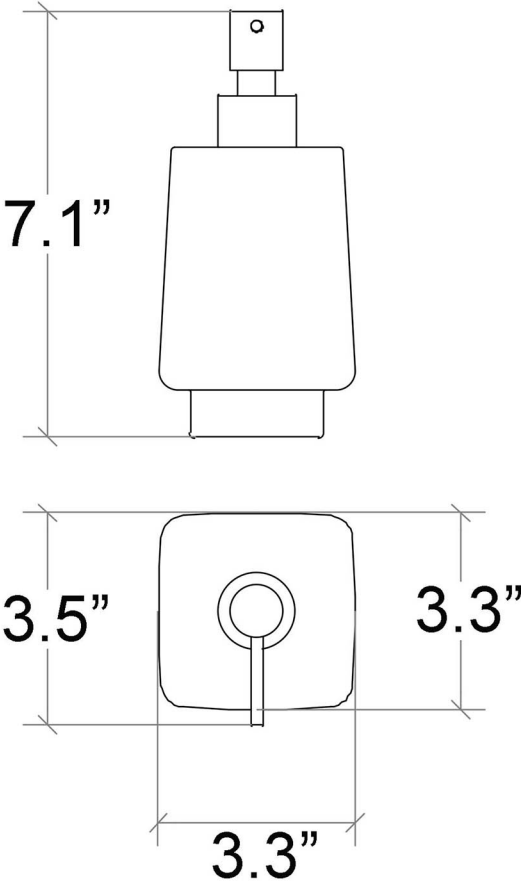

<b>Collection</b> Dado	<b>Model  </b> Dado 61223	<b>Dimensions Metric</b> <i>1 inch = 2.54 cm</i> <i>1 inch = 25.4 mm</i>	 1051 Lea Drive - Collegeville, PA 19426 Tel. 215 513 9400 - Fax 610 831 0215 <a href="http://www.ws bathcollections.com">www.ws bathcollections.com</a> - <a href="mailto:info@ws bathcollections.com">info@ws bathcollections.com</a>
---------------------------	------------------------------	--	---

**Collection**  
Dado

**Model** |  
Dado 61223

Dimensions Metric  
*1 inch = 2.54 cm*  
*1 inch = 25.4 mm*

1051 Lea Drive - Collegeville, PA 19426  
Tel. 215 513 9400 - Fax 610 831 0215  
[www.ws bathcollections.com](http://www.ws bathcollections.com) - [info@ws bathcollections.com](mailto:info@ws bathcollections.com)