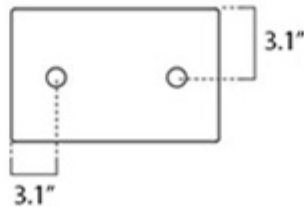

### Codes & Standards:

- ADA Compliant (Cosa Mini 48F)

\*WS Bath Collections reserves the right to revise dimensions or information on this sheet without notice

<b>Collection</b> Cosa	<b>Model</b>   Cosa Mini 48C - 86103 Cosa Mini 48R - 86103 Cosa Mini 48L - 86103 Cosa Mini 48F - 86103	<b>Dimensions Metric</b>  <i>1 inch = 2.54 cm</i> <i>1 inch = 25.4 mm</i>	 1051 Lea Drive - Collegeville, PA 19426 Tel. 215 513 9400 - Fax 610 831 0215 <a href="http://www.ws bathcollections.com">www.ws bathcollections.com</a> - <a href="mailto:info@ws bathcollectins.com">info@ws bathcollectins.com</a>
---------------------------	--	--	---

# Product Specs Sheets

RIGHT SIDE VIEW

LEFT SIDE VIEW

FRONT SIDE VIEW

**Collection**  
Cosa

**Model** |  
Cosa Mini 48C - 86103  
Cosa Mini 48R - 86103  
Cosa Mini 48L - 86103  
Cosa Mini 48F - 86103

Dimensions Metric  
*1 inch = 2.54 cm*  
*1 inch = 25.4 mm*