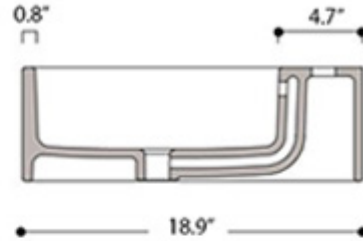

“.nn” refers to the number of faucets holes

### Codes & Standards:

- ADA Compliant (Cosa Mini 48F)

\*WS Bath Collections reserves the right to revise dimensions or information on this sheet without notice

<b>Collection</b> Cosa	<b>Model</b>   Cosa Mini 48C - 86103 Cosa Mini 48R - 86103 Cosa Mini 48L - 86103 Cosa Mini 48F - 86103	<b>Dimensions Metric</b>  <i>1 inch = 2.54 cm</i> <i>1 inch = 25.4 mm</i>	 1051 Lea Drive - Collegeville, PA 19426 Tel. 215 513 9400 - Fax 610 831 0215 <a href="http://www.ws bathcollections.com">www.ws bathcollections.com</a> - <a href="mailto:info@ws bathcollectins.com">info@ws bathcollectins.com</a>
---------------------------	--	--	---

# Product Specs Sheets

RIGHT SIDE VIEW

LEFT SIDE VIEW

FRONT SIDE VIEW

**Collection**  
Cosa

**Model** |  
Cosa Mini 48C - 86103  
Cosa Mini 48R - 86103  
Cosa Mini 48L - 86103  
Cosa Mini 48F - 86103

Dimensions Metric  
*1 inch = 2.54 cm*  
*1 inch = 25.4 mm*