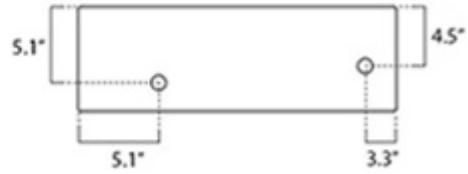

“.nn” refers to the number of faucets holes

### Codes & Standards:

- ADA Compliant (Cosa Mini 48F)

\*WS Bath Collections reserves the right to revise dimensions or information on this sheet without notice

<b>Collection</b> Cosa	<b>Model</b>   Cosa Mini 48C - 86103 Cosa Mini 48R - 86103 Cosa Mini 48L - 86103 Cosa Mini 48F - 86103	<b>Dimensions Metric</b>  <i>1 inch = 2.54 cm</i> <i>1 inch = 25.4 mm</i>	 1051 Lea Drive - Collegeville, PA 19426 Tel. 215 513 9400 - Fax 610 831 0215 <a href="http://www.ws bathcollections.com">www.ws bathcollections.com</a> - <a href="mailto:info@ws bathcollectins.com">info@ws bathcollectins.com</a>
---------------------------	--	--	---

# Product Specs Sheets

RIGHT SIDE VIEW

LEFT SIDE VIEW

FRONT SIDE VIEW

**Collection**  
Cosa

**Model** |  
Cosa Mini 48C - 86103  
Cosa Mini 48R - 86103  
Cosa Mini 48L - 86103  
Cosa Mini 48F - 86103

Dimensions Metric  
*1 inch = 2.54 cm*  
*1 inch = 25.4 mm*