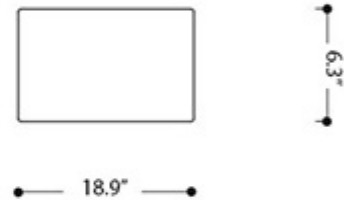

“.nn” refers to the number of faucets holes

### Codes & Standards:

- ADA Compliant (Cosa Mini 48F)

\*WS Bath Collections reserves the right to revise dimensions or information on this sheet without notice

<b>Collection</b> Cosa	<b>Model</b>   Cosa Mini 48C - 86103 Cosa Mini 48R - 86103 Cosa Mini 48L - 86103 Cosa Mini 48F - 86103	<b>Dimensions Metric</b>  <i>1 inch = 2.54 cm</i> <i>1 inch = 25.4 mm</i>	 1051 Lea Drive - Collegeville, PA 19426 Tel. 215 513 9400 - Fax 610 831 0215 <a href="http://www.ws bathcollections.com">www.ws bathcollections.com</a> - <a href="mailto:info@ws bathcollectins.com">info@ws bathcollectins.com</a>
---------------------------	--	--	---

# Product Specs Sheets

RIGHT SIDE VIEW

LEFT SIDE VIEW

FRONT SIDE VIEW

**Collection**  
Cosa

**Model** |  
Cosa Mini 48C - 86103  
Cosa Mini 48R - 86103  
Cosa Mini 48L - 86103  
Cosa Mini 48F - 86103

Dimensions Metric  
*1 inch = 2.54 cm*  
*1 inch = 25.4 mm*