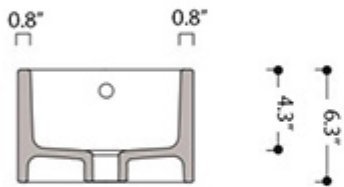

“.nn” refers to the number of faucets holes

### Codes & Standards:

- ADA Compliant (Cosa Mini 48F)

\*WS Bath Collections reserves the right to revise dimensions or information on this sheet without notice

<b>Collection</b> Cosa	<b>Model</b>   Cosa Mini 48C - 86103 Cosa Mini 48R - 86103 Cosa Mini 48L - 86103 Cosa Mini 48F - 86103	<b>Dimensions Metric</b>  <i>1 inch = 2.54 cm</i> <i>1 inch = 25.4 mm</i>	 1051 Lea Drive - Collegeville, PA 19426 Tel. 215 513 9400 - Fax 610 831 0215 <a href="http://www.ws bathcollections.com">www.ws bathcollections.com</a> - <a href="mailto:info@ws bathcollectins.com">info@ws bathcollectins.com</a>
---------------------------	--	--	---

# Product Specs Sheets

RIGHT SIDE VIEW

LEFT SIDE VIEW

FRONT SIDE VIEW

**Collection**  
Cosa

**Model** |  
Cosa Mini 48C - 86103  
Cosa Mini 48R - 86103  
Cosa Mini 48L - 86103  
Cosa Mini 48F - 86103

Dimensions Metric  
*1 inch = 2.54 cm*  
*1 inch = 25.4 mm*