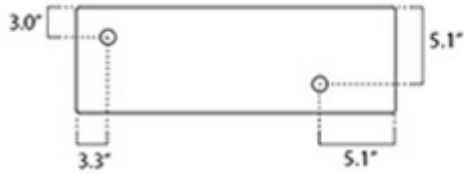

“.nn” refers to the number of faucets holes

### Codes & Standards:

- ADA Compliant (Cosa Mini 48F)

\*WS Bath Collections reserves the right to revise dimensions or information on this sheet without notice

<b>Collection</b> Cosa	<b>Model</b>   Cosa Mini 48C - 86103 Cosa Mini 48R - 86103 Cosa Mini 48L - 86103 Cosa Mini 48F - 86103	<b>Dimensions Metric</b>  <i>1 inch = 2.54 cm</i> <i>1 inch = 25.4 mm</i>	 1051 Lea Drive - Collegeville, PA 19426 Tel. 215 513 9400 - Fax 610 831 0215 <a href="http://www.ws bathcollections.com">www.ws bathcollections.com</a> - <a href="mailto:info@ws bathcollectins.com">info@ws bathcollectins.com</a>
---------------------------	--	--	---

# Product Specs Sheets

RIGHT SIDE VIEW

LEFT SIDE VIEW

FRONT SIDE VIEW

**Collection**  
Cosa

**Model** |  
Cosa Mini 48C - 86103  
Cosa Mini 48R - 86103  
Cosa Mini 48L - 86103  
Cosa Mini 48F - 86103

Dimensions Metric  
*1 inch = 2.54 cm*  
*1 inch = 25.4 mm*