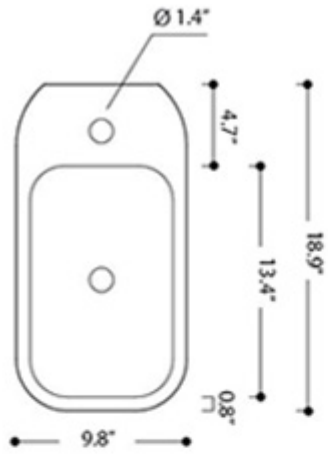

“.nn” refers to the number of faucets holes

### Codes & Standards:

- ADA Compliant (Cosa Mini 48F)

\*WS Bath Collections reserves the right to revise dimensions or information on this sheet without notice

<b>Collection</b> Cosa	<b>Model</b>   Cosa Mini 48C - 86103 Cosa Mini 48R - 86103 Cosa Mini 48L - 86103 Cosa Mini 48F - 86103	<b>Dimensions Metric</b>  <i>1 inch = 2.54 cm</i> <i>1 inch = 25.4 mm</i>	 1051 Lea Drive - Collegeville, PA 19426 Tel. 215 513 9400 - Fax 610 831 0215 <a href="http://www.ws bathcollections.com">www.ws bathcollections.com</a> - <a href="mailto:info@ws bathcollectins.com">info@ws bathcollectins.com</a>
---------------------------	--	--	---

# Product Specs Sheets

RIGHT SIDE VIEW

LEFT SIDE VIEW

FRONT SIDE VIEW

**Collection**  
Cosa

**Model** |  
Cosa Mini 48C - 86103  
Cosa Mini 48R - 86103  
Cosa Mini 48L - 86103  
Cosa Mini 48F - 86103

Dimensions Metric  
*1 inch = 2.54 cm*  
*1 inch = 25.4 mm*

### Vessel/ countertop installation

Silicone (*optional*)

Collection  
Cosa

**Model |**  
Cosa Mini 48C - 86103  
Cosa Mini 48R - 86103  
Cosa Mini 48L - 86103  
Cosa Mini 48F - 86103

Dimensions Metric  
*1 inch = 2.54 cm*  
*1 inch = 25.4 mm*