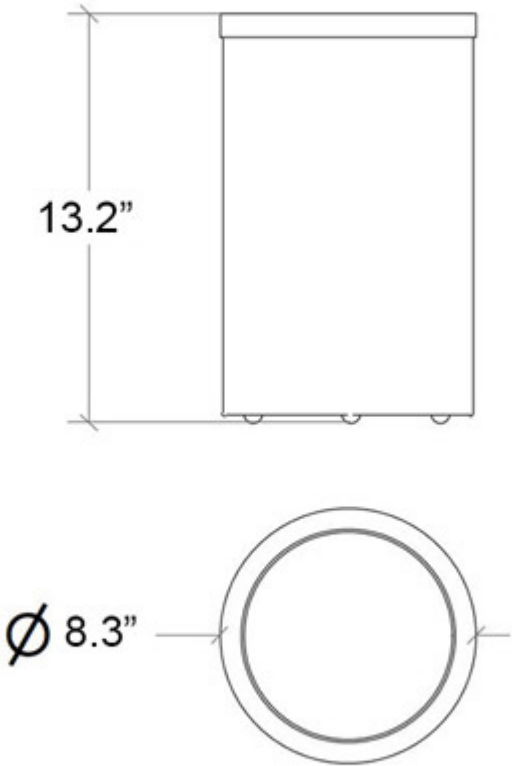

**Features**

- Dust Bin with Lid
- Matte Black Finish
- Painted Stainless Steel Base (AISI 304)
- Made in Italy

**Basket 5358**

**SKU# | Option:**

- Basket 5358.22 | Matte Black

**Finishes**

|                                     |                                       |  |   |
|-------------------------------------|---------------------------------------|--|---|
| <p><b>Collection</b><br/>Basket</p> | <p><b>Model  </b><br/>Basket 5358</p> | <p>Dimensions Metric<br/> <i>1 inch = 2.54 cm</i><br/> <i>1 inch = 25.4 mm</i></p> |  <p>1051 Lea Drive - Collegeville, PA 19426<br/>         Tel. 215 513 9400 - Fax 610 831 0215<br/> <a href="http://www.ws bathcollections.com">www.ws bathcollections.com</a> - <a href="mailto:info@ws bathcollectins.com">info@ws bathcollectins.com</a></p> |
|-------------------------------------|---------------------------------------|--|---|

# Product Specs Sheets

**Collection**  
Basket

**Model** |  
Basket 5358

Dimensions Metric  
*1 inch = 2.54 cm*  
*1 inch = 25.4 mm*

1051 Lea Drive - Collegeville, PA 19426  
Tel. 215 513 9400 - Fax 610 831 0215  
[www.ws bathcollections.com](http://www.ws bathcollections.com) - [info@ws bathcollectins.com](mailto:info@ws bathcollectins.com)