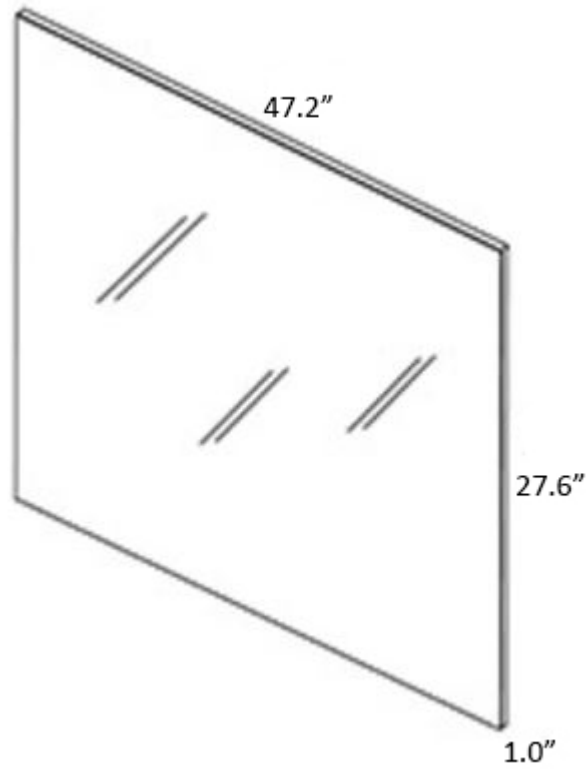

ES

EN

Las cotas indicadas en los dibujos son en función de la altura de la pata del conjunto, en caso de que el mueble vaya suspendido y esta altura no se respete, dichas cotas también variarán.

Dimensions indicated in the drawing are based on the level of the whole leg, in case of wall hanging the furniture dimensions also may vary.

Collection
Ambra

Model |
Ambra 120LF

Dimensions Metric

1 inch = 2.54 cm
1 inch = 25.4 mm

WS[®]

BATH
COLLECTIONS

1051 Lea Drive - Collegeville, PA 19426

Tel. 215 513 9400 - Fax 610 831 0215

www.ws bathcollections.com - info@ws bathcollections.com

Collection
Murano

Model |
Murano 120

Dimensions Metric
1 inch = 2.54 cm
1 inch = 25.4 mm

WS[®]
BATH
COLLECTIONS

1051 Lea Drive - Collegeville, PA 19426
Tel. 215 513 9400 - Fax 610 831 0215