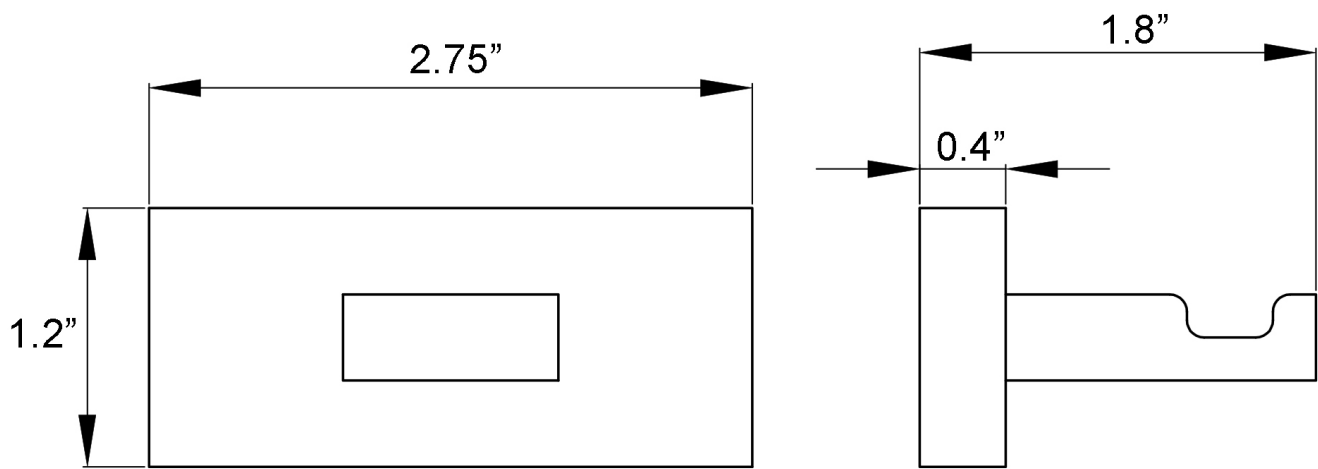

**Features**

- Bathroom Hook
- Polished Chrome Finish
- Solid Brass Base
- Includes Mounting Hardware

**Riva WSBC 235808 CR**

**SKU# | Option:**

- Riva WSBC 235808 CR | Polished Chrome

**Finishes**

 CR Polished Chrome

|                                   |  |  |  |
|-----------------------------------|--|--|--|
| <p><b>Collection</b><br/>Riva</p> | <p><b>Model  </b><br/>Riva WSBC 235808</p> | <p>Dimensions Metric<br/> <i>1 inch = 2.54 cm</i><br/> <i>1 inch = 25.4 mm</i></p> | <p><br/>         1051 Lea Drive - Collegeville, PA 19426<br/>         Tel. 215 513 9400 - Fax 610 831 0215<br/> <a href="http://www.ws bathcollections.com">www.ws bathcollections.com</a> - <a href="mailto:info@ws bathcollectins.com">info@ws bathcollectins.com</a></p> |
|-----------------------------------|--|--|--|

# Product Specs Sheets

Collection  
Riva

Model |  
Riva WSBC 235808

Dimensions Metric

*1 inch = 2.54 cm*  
*1 inch = 25.4 mm*

**WS**<sup>®</sup>  
BATH  
COLLECTIONS

1051 Lea Drive - Collegeville, PA 19426  
Tel. 215 513 9400 - Fax 610 831 0215  
[www.ws bathcollections.com](http://www.ws bathcollections.com) - [info@ws bathcollections.com](mailto:info@ws bathcollections.com)