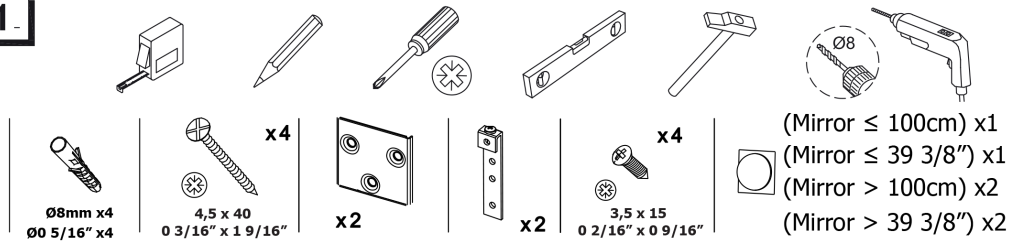

17/05/17

ESPEJOS/MIRRORS

144373

- **E** No retirar protecciones hasta que el espejo esté instalado
- **UK** NO TAKE OFF THE PROTECTIONS UNTIL THE MIRROR IS INSTALLED
- **D** Schutz nicht zurücksiehen, bis der Spiegel ist verpackt!
- **F** NE PAS RETIRER LA PROTECTION TANT QUE LE MIROIR N'EST PAS INSTALLÉ.
- **GR** ΜΗΝ ΑΦΑΙΡΕΙΤΕ ΤΑ ΠΡΟΣΤΑΤΕΥΤΙΚΑ ΜΕΧΡΙ ΤΗΝ ΤΟΠΟΘΕΤΗΣΗ ΤΟΥ ΚΑΘΡΕΠΤΗ
- **NL** Verwijder de protectie niet tot dat de spiegel is geïnstalleerd
- **H** A VÉDŐCSOMAGOLÁST A TÜKÖR FELHELYEZÉSÉIG KÉRJÜK MEGŐRIZNI
- **I** Non ritirare protezioni fino a che lo specchio sia installato
- **NO** Ikke fjern beskyttelsen før speilet er montert opp
- **RU** Не удалять элементы защиты до завершения установки зеркала
- **PL** Nie zdejmować zabezpieczenia dopóki lustro nie będzie zamontowane!!!

01.

02.

03.

Collection
Installation
Instructions

Model |
Mirror

Dimensions Metric
1 inch = 2.54 cm
1 inch = 25.4 mm

WS®
BATH
COLLECTIONS
1051 Lea Drive - Colleagueville, PA 19426
Tel. 215 513 9400 - Fax 610 831 0215
www.wsbathcollections.com - info@wsbathcollections.com